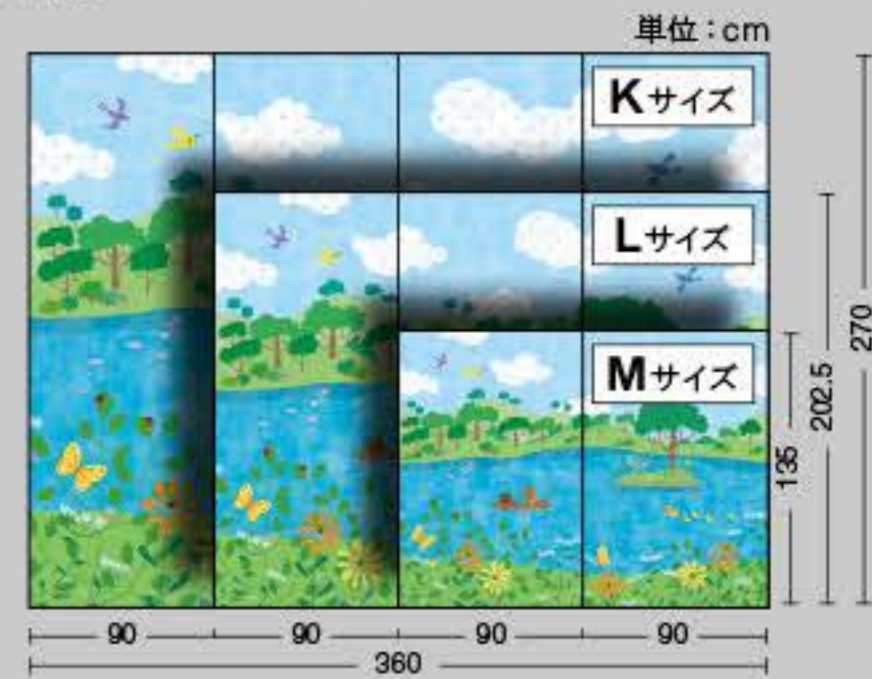

③サイズ記号	K サイズ (W360cm×H270cm)	L サイズ (W270cm×H202.5cm)	M サイズ (W180cm×H135cm)
②基材記号			
T 塩ビフラット	¥140,400	¥79,000	¥35,100
W 塩ビ石目	¥140,400	¥79,000	¥35,100
Y 和紙	¥324,000	¥182,300	¥81,000

- **Kサイズ** 基準サイズ:100% (W360×H270)
- **Lサイズ** 柄縮小率 : 75% (W270×H202.5)
- **Mサイズ** 柄縮小率 : 50% (W180×H135)