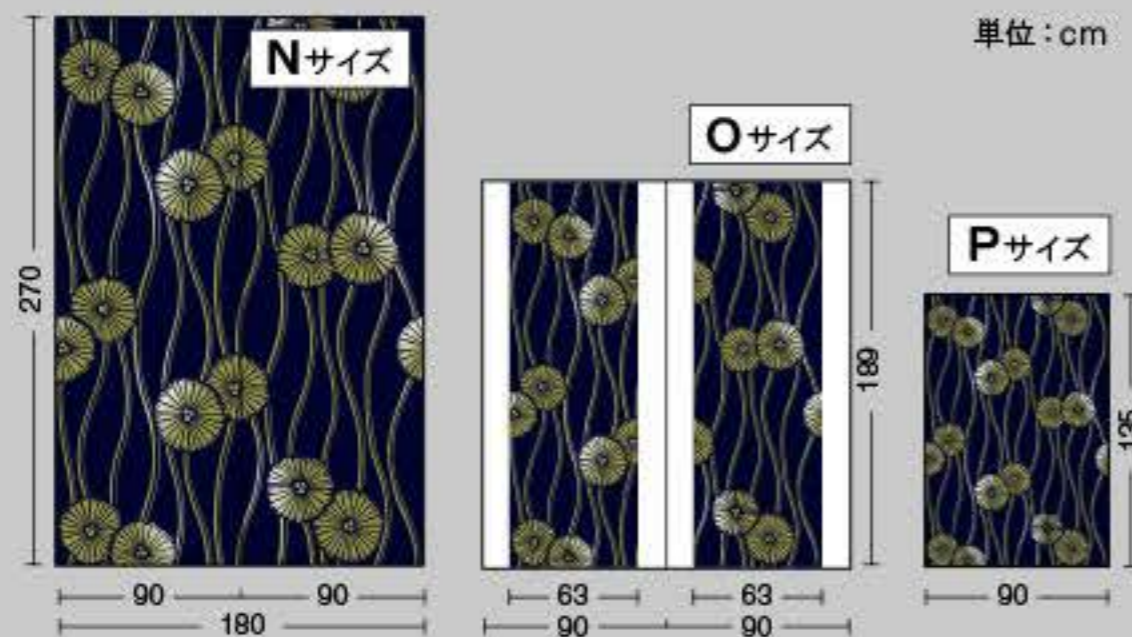

③サイズ記号	N サイズ (W180cm×H270cm)	O サイズ (W180cm×H189cm)	P サイズ (W90cm×H135cm)
②基材記号			
T 塩ビフラット	¥70,200	¥49,200	¥17,600
W 塩ビ石目	¥70,200	¥49,200	¥17,600
Y 和紙	¥162,000	¥113,400	¥40,500

- **Nサイズ** 基準サイズ:100% (W180×H270)
- **Oサイズ** 柄縮小率 : 70% (W180×H189)
- **Pサイズ** 柄縮小率 : 50% (W90×H135)