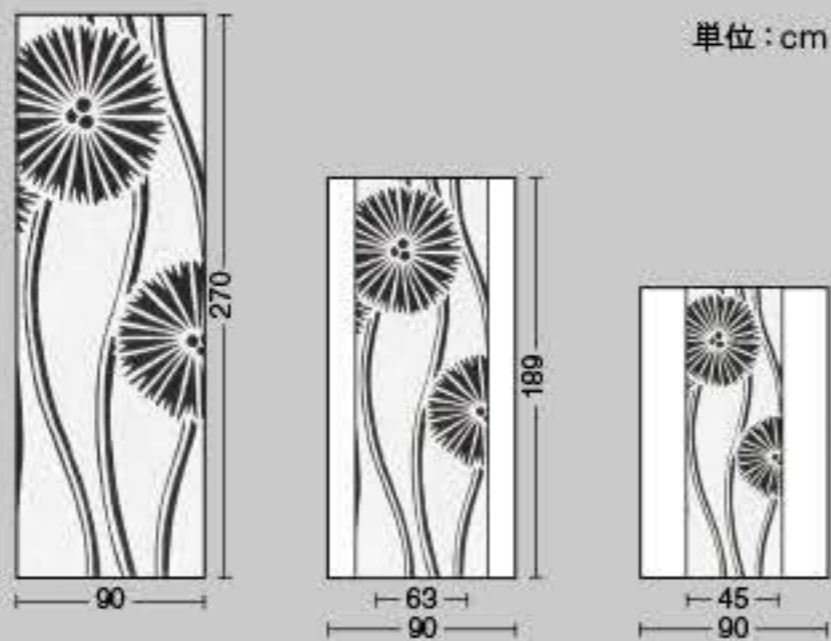

# 基本出力サイズ・価格一覧

- リリカラ デジタル・デコは、ご発注が簡単な基本出力サイズを設定しています。
- 基本出力サイズ以外にも、ご指定のサイズに合わせた**フリーサイズでの出力が可能です。**  
施工面のタテ・ヨコの実測値をご指定ください。画像のタテ・ヨコの比率は変えられません。
- フリーサイズの価格は、使用する基材のm価格×数量(m)で算出出来ます。

- Dサイズ** 基準サイズ:100% (W90×H270)
- Eサイズ** 柄縮小率 : 70% (W90×H189)
- Fサイズ** 柄縮小率 : 50% (W90×H135)

③サイズ記号	K サイズ (W360cm×H270cm)	L サイズ (W270cm×H202.5cm)	M サイズ (W180cm×H135cm)
②基材記号			
T 塩ビフラット	¥140,400	¥79,000	¥35,100
W 塩ビ石目	¥140,400	¥79,000	¥35,100
Y 和紙	¥324,000	¥182,300	¥81,000

- Kサイズ** 基準サイズ:100% (W360×H270)
- Lサイズ** 柄縮小率 : 75% (W270×H202.5)
- Mサイズ** 柄縮小率 : 50% (W180×H135)

③サイズ記号	N サイズ (W180cm×H270cm)	O サイズ (W180cm×H189cm)	P サイズ (W90cm×H135cm)
②基材記号			
T 塩ビフラット	¥70,200	¥49,200	¥17,600
W 塩ビ石目	¥70,200	¥49,200	¥17,600
Y 和紙	¥162,000	¥113,400	¥40,500

←→ エンドレス **左右エンドレスマーク**

- 左右に同じデザインを配置して、柄合わせする事が出来ます。また、拡大・縮小も可能です。

↑↓←→ 上下左右エンドレス **上下左右エンドレスマーク**

- 上下左右に同じデザインを配置して、面積を拡張する事が出来ます。また、柄の拡大・縮小も可能です。

↑↓←→ 固定リピート **固定リピートマーク**

タテ 00cm ヨコ 00cm

- K・L・Mなどの基本出力サイズで作成した場合、どのサイズにおいても柄の拡大・縮小はせず、あらかじめ設定されたりピートサイズ(タテ 80.5cm ヨコ 45cm など)で連続します。
- これらは主に、デザインを拡大・縮小する事で発生する、見た目の印象やブランドイメージの変化を防ぐための配慮です。
- イメージを損なわない範囲での柄リピートサイズの微調整・拡大・縮小のご希望は、カスタムオーダー(別注)にて承ります。