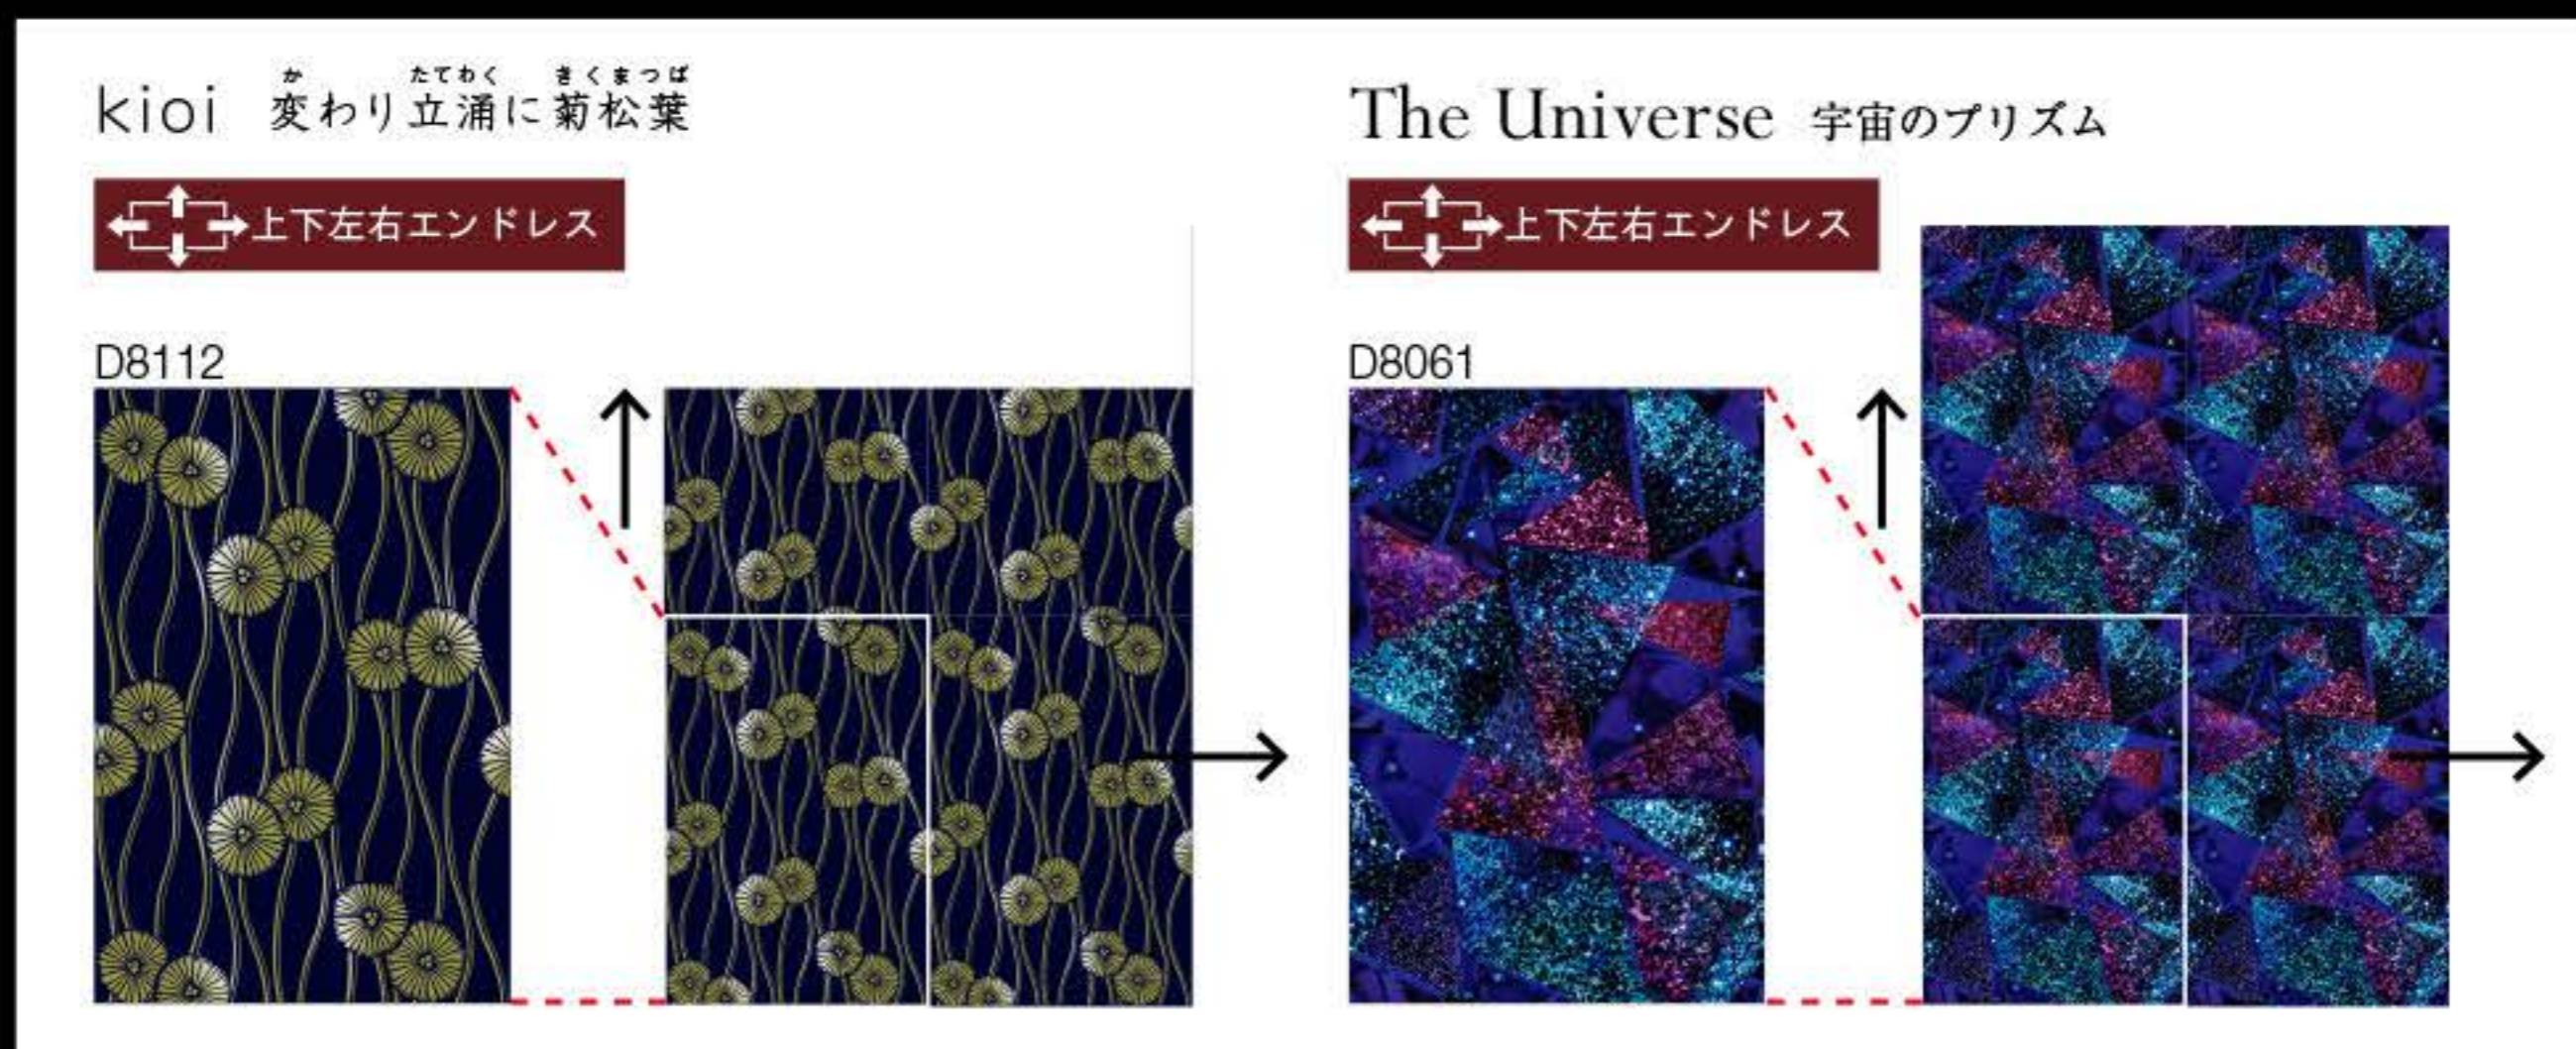

←→ エンドレス **左右エンドレスマーク**

- 左右に同じデザインを配置して、柄合わせする事が出来ます。また、拡大・縮小も可能です。

↑↓←→ 上下左右エンドレス **上下左右エンドレスマーク**

- 上下左右に同じデザインを配置して、面積を拡張する事が出来ます。また、柄の拡大・縮小も可能です。

↑↓←→ 固定リピート **固定リピートマーク**

タテ 00cm ヨコ 00cm

- K・L・Mなどの基本出力サイズで作成した場合、どのサイズにおいても柄の拡大・縮小はせず、あらかじめ設定されたりピートサイズ(タテ 80.5cm ヨコ 45cm など)で連続します。
- これらは主に、デザインを拡大・縮小する事で発生する、見た目の印象やブランドイメージの変化を防ぐための配慮です。
- イメージを損なわない範囲での柄リピートサイズの微調整・拡大・縮小のご希望は、カスタムオーダー(別注)にて承ります。