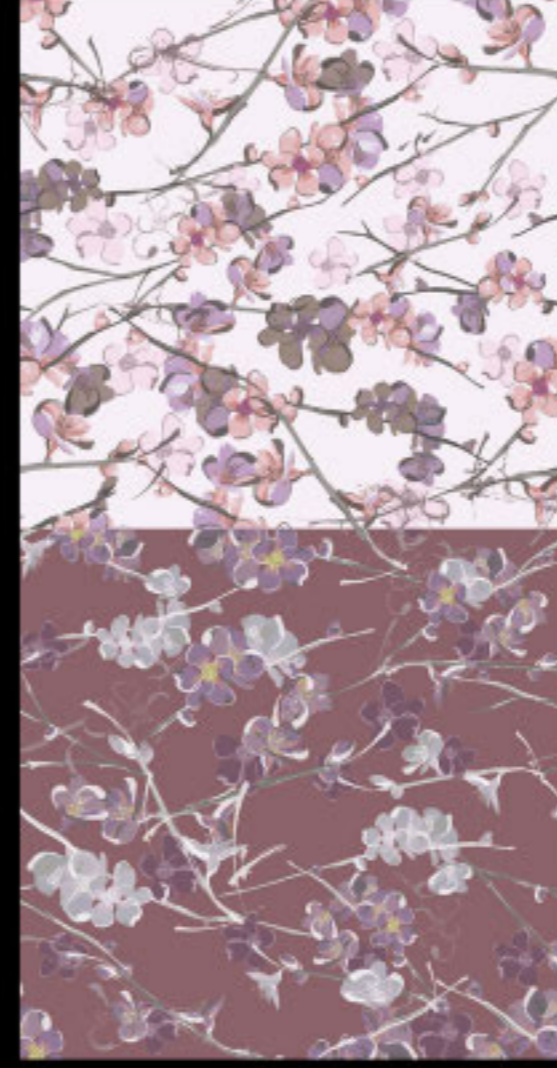

D8046

紺色

70cm

D8047

抹茶色

70cm

D8048

桜色