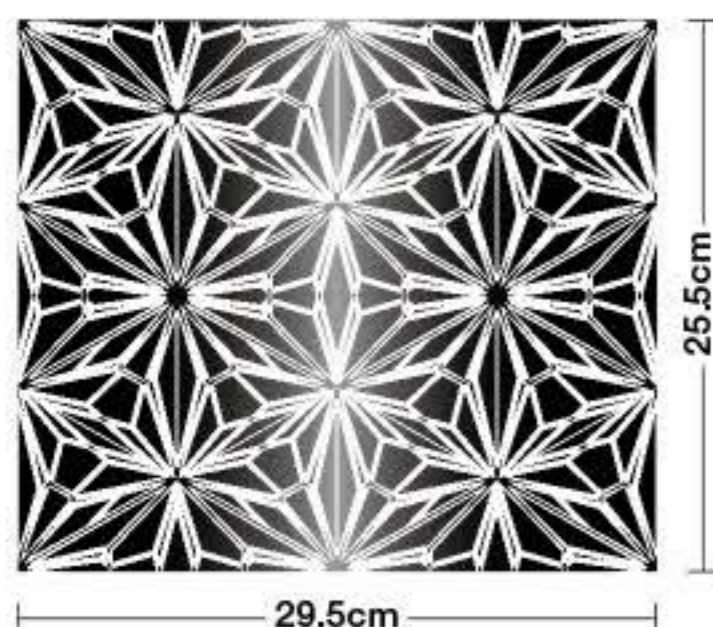

D8058

紺色

118cm

ベースの不透明度：70%

D8059

茶色

118cm

ベースの不透明度：70%

Information

- ・ベース部分には、29.5cm間隔でグラデーションの透明なタテのラインが入っています。

CUSTOM ORDER カスタム・オーダー(別注)

- ・柄の拡大・縮小、オリジナルカラーでの出力などカスタムオーダーが可能です。詳しくは各支店・営業所までお問い合わせ下さい。

製品情報

出力画像有効巾：118cm
販売単位：1m以上、10cm単位

価格：30,000円/m

■ご注文の際は柄番号と基材記号、
数量をご指定下さい。