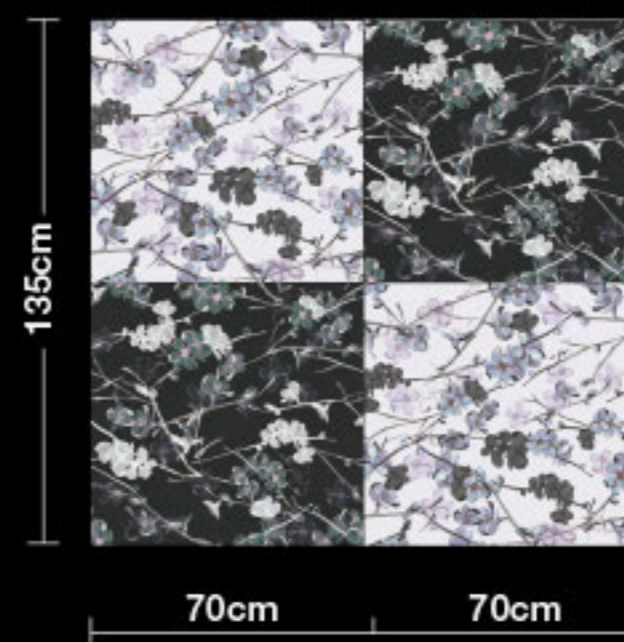

D Information

■Design

- ・上下左右にデザインをつなげる事が出来ます。
- ・写真 D8046のように、柄を格子状に配置する事が出来ます。その場合左右の柄合わせは出来ませんが、違和感のないデザインになっています。

■Size

- ・Pサイズ以外にも、施工面に合わせて拡大・縮小する事が出来ます。
- ・デザインのタテ・ヨコの比率は変えられません。

D8046(格子状に配置)

D8048(並べて配置)

華やかで精緻
時に凛とした美しさを放つ日本の美
遊び心あふれる日本のART

Japanese Art

上下左右エンドレス

Size : D・E・F

笹の市松 ささのいちまつ

D8050

D8051

270cm