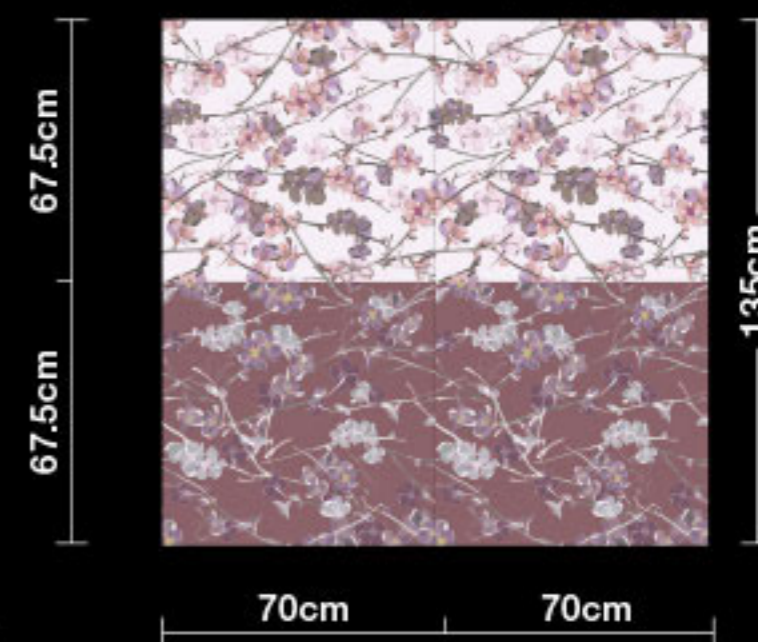

D Information

■Design

- ・上下左右にデザインをつなげる事が出来ます。
- ・写真 D8046のように、柄を格子状に配置する事が出来ます。その場合左右の柄合わせは出来ませんが、違和感のないデザインになっています。

■Size

- ・Pサイズ以外にも、施工面に合わせて拡大・縮小する事が出来ます。
- ・デザインのタテ・ヨコの比率は変えられません。

D8046(格子状に配置)

D8048(並べて配置)

華やかで精緻
時に凛とした美しさを放つ日本の美
遊び心あふれる日本のART

Japanese Art

上下左右エンドレス

Size : D・E・F

笹の市松 ささのいちまつ

D8050

D8051

270cm