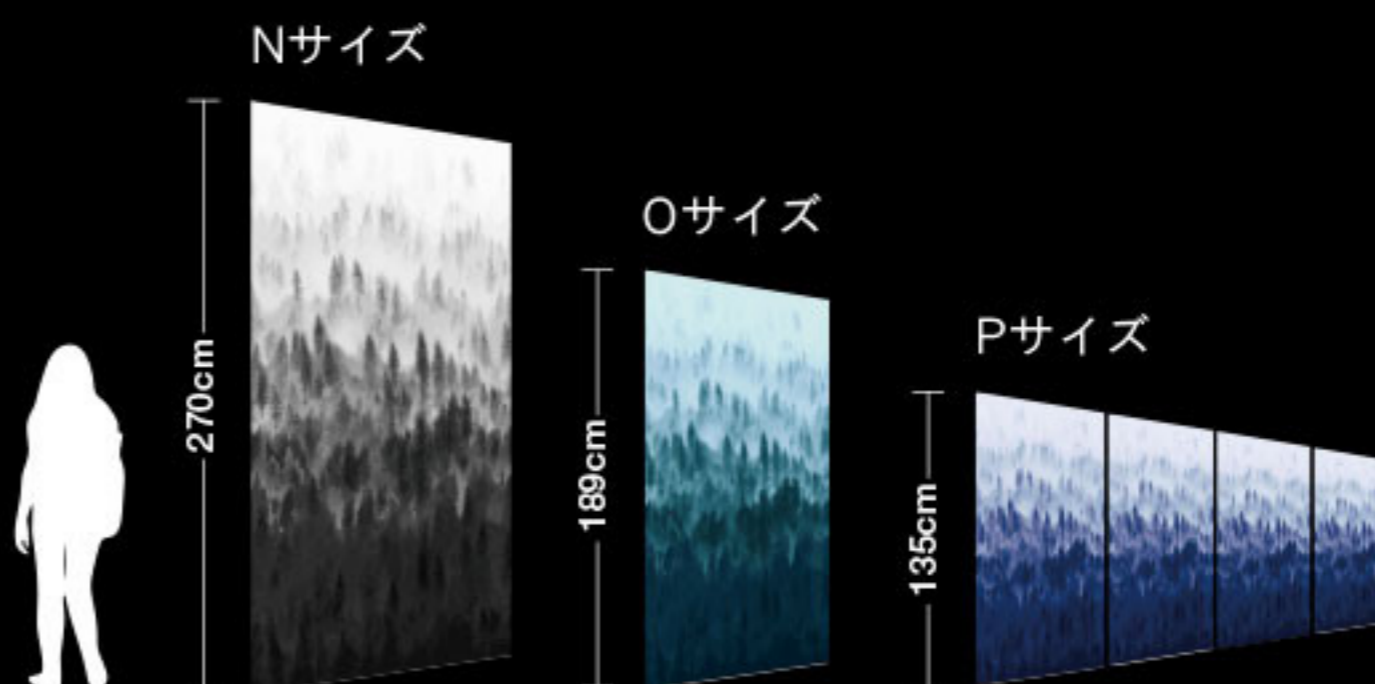

D Information

■Design

・左右にデザインをつなげる事が出来ます。

■Size

・N・O・Pサイズ以外にも、施工面に合わせて
拡大・縮小する事が出来ます。
・デザインのタテ・ヨコの比率は変えられません。

■Data

・画像データですので、最大サイズを超えて拡大した場合は
画像が若干粗くなる場合があります。
・出力製品とカタログ印刷では色調が異なります。

専用基材 ※他の一般壁紙には出力できません。