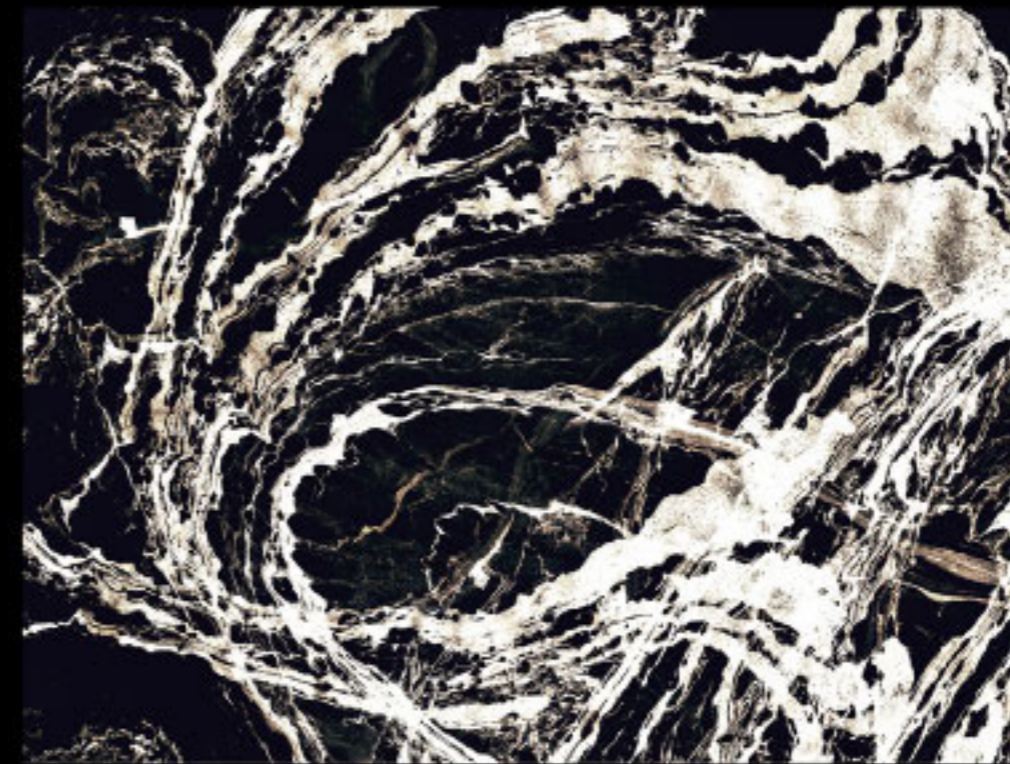

D8055

90cm 180cm 90cm

135cm

▲表示サイズ：M

Japanese Art ジャパニーズアート

ガラスフィルム Glass film

組格子 くみこうし

固定リピート タテ 25.5cm ヨコ 29.5cm