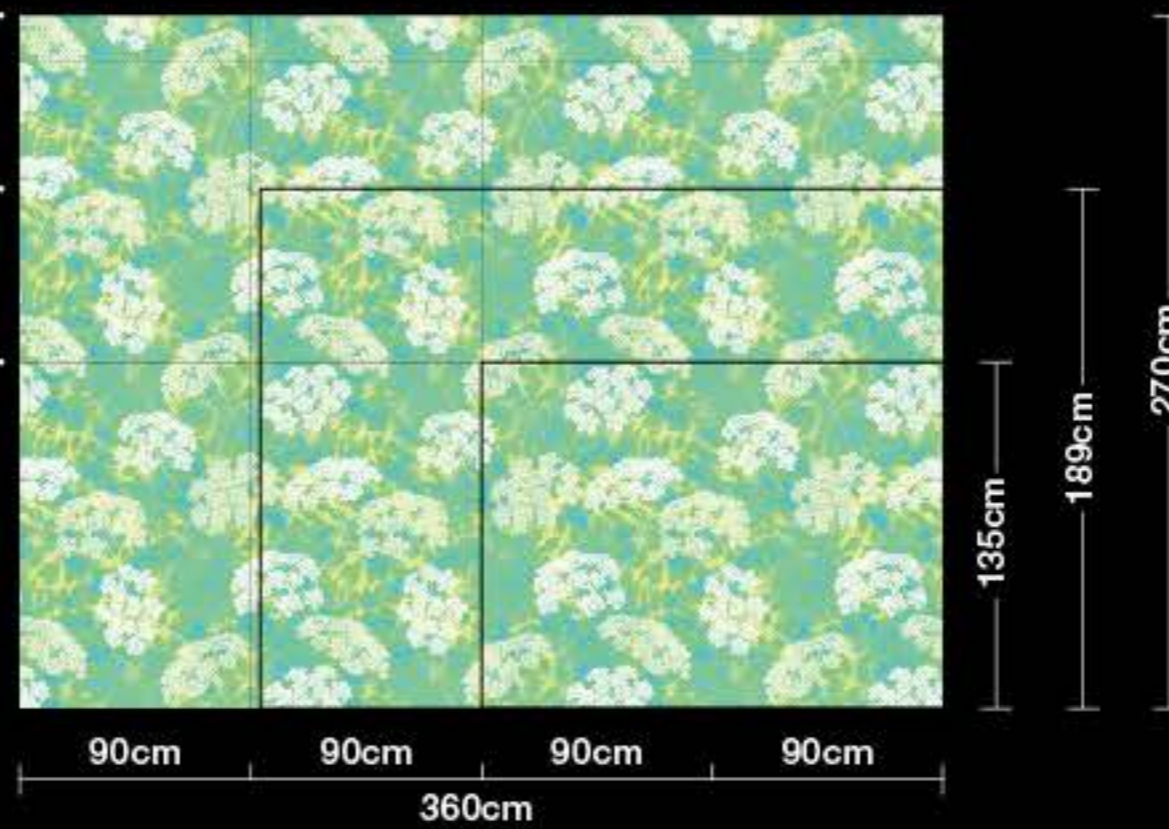

Information

- ・D8011 ~ 8013は、一定のリPEATサイズ(タテ 117cm・ヨコ 117cm)で連続します。
- ・リPEATサイズの拡大・縮小はカスタムオーダー(別注)で承ります。

Kサイズ

Lサイズ

Mサイズ

固定リPEAT

タテ 117cm ヨコ 117cm

Viburnum ビバーナム

D8011

navy

D8012

green

D8013

pink

90cm 90cm

180cm