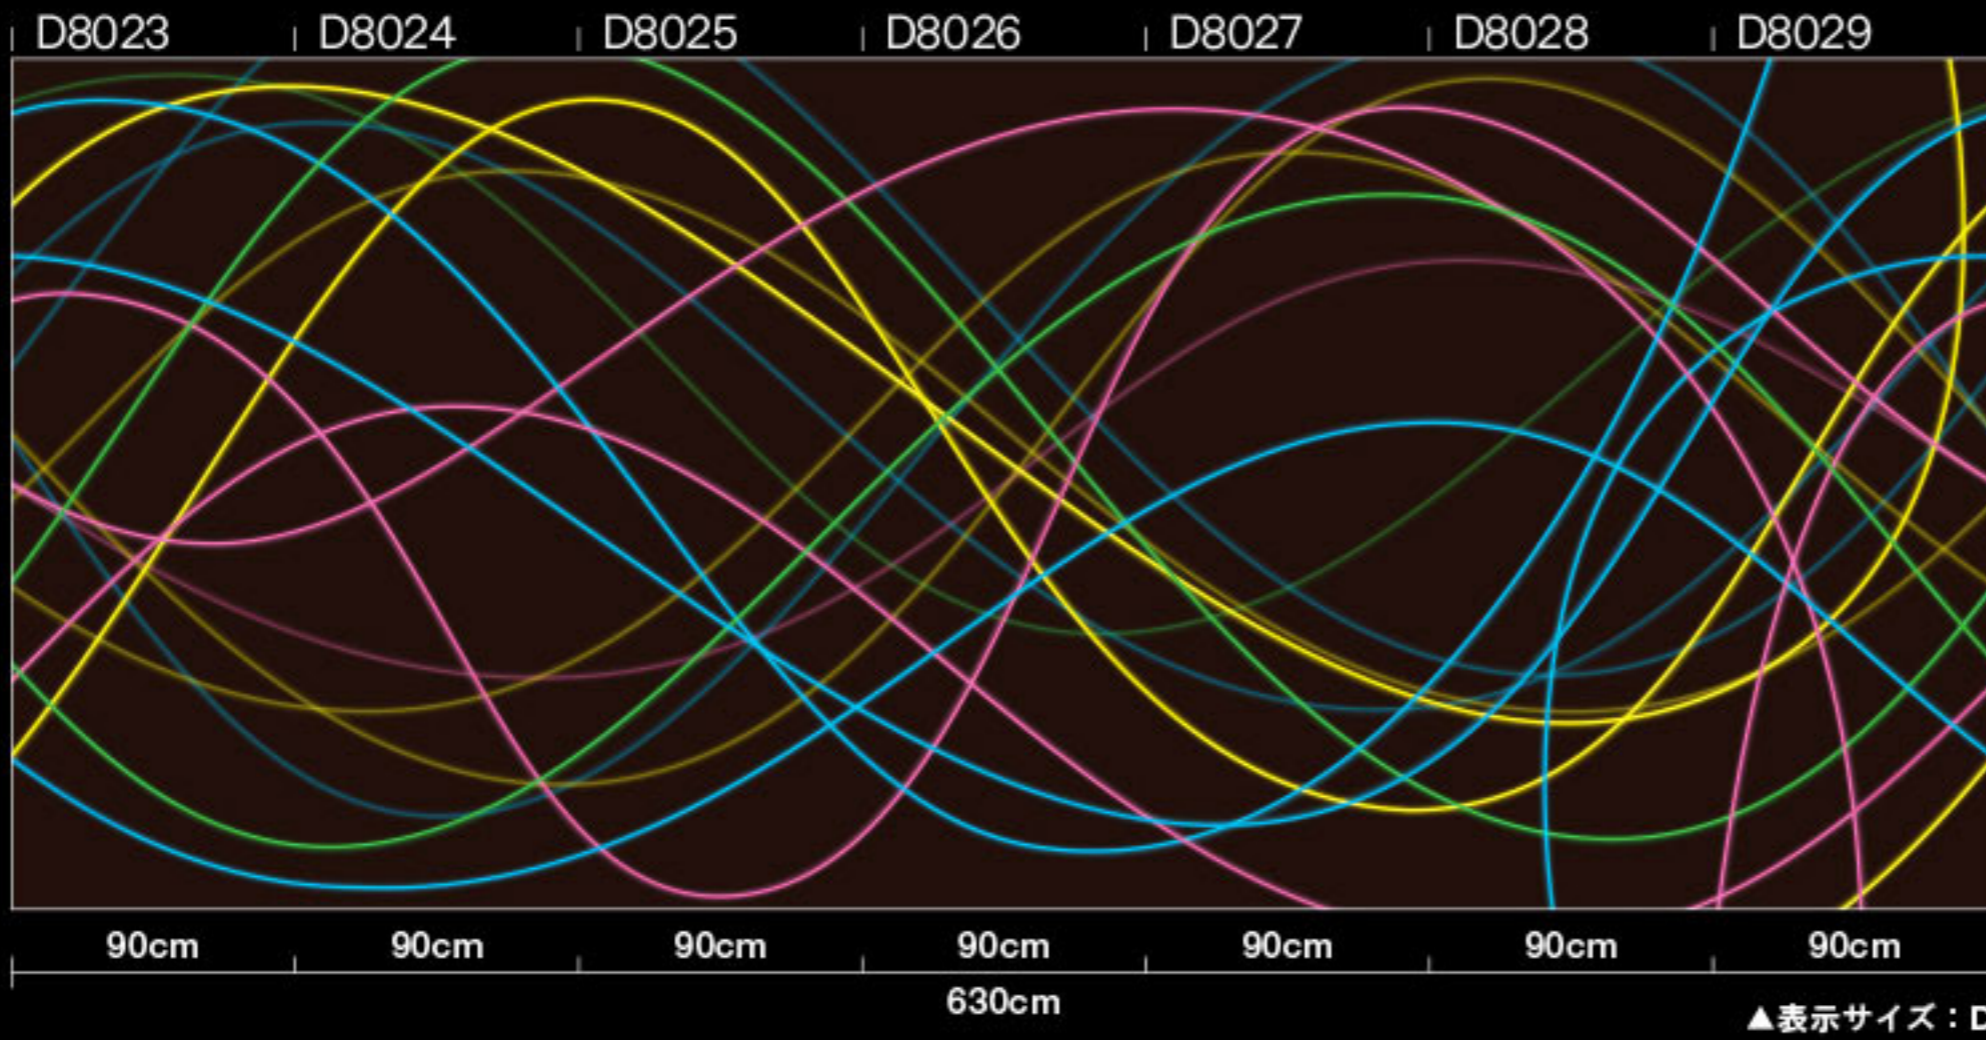

D8020～8022

wavy neon/Colors

ウェービーネオン / カラーズ

Size : D・E・F

← → エンドレス

■部分拡大

wavy neon/Lights

ウェービーネオン / ライツ