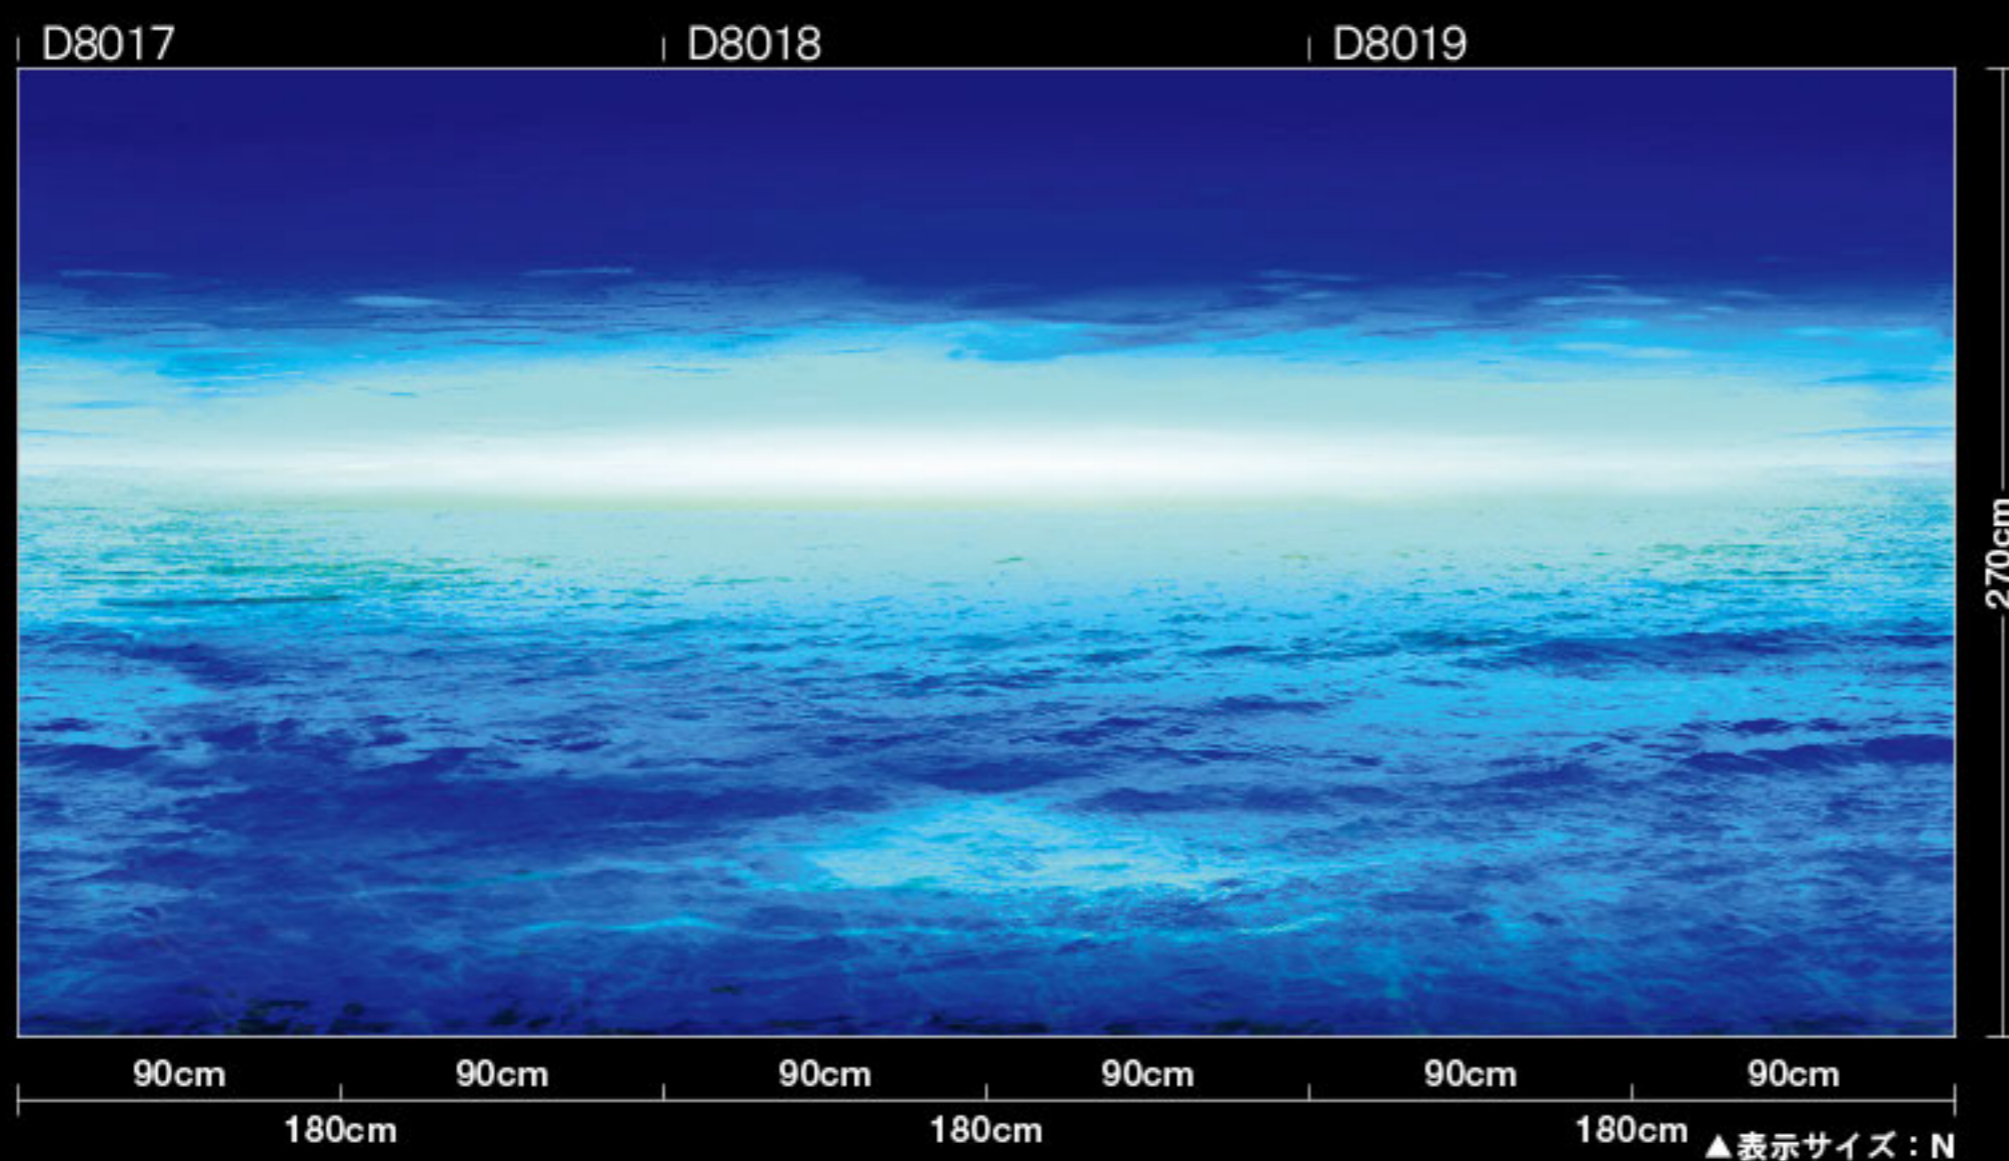

▲表示サイズ：M

Sunrise Gradation サンライズ グラデーション

←||| |||→ エンドレス

Ocean Lights オーシャン ライツ

←||| |||→ エンドレス

Flower Garden フラワーガーデン

←||| |||→ エンドレス

D 専用基材 ※他の一般壁紙には出力できません。