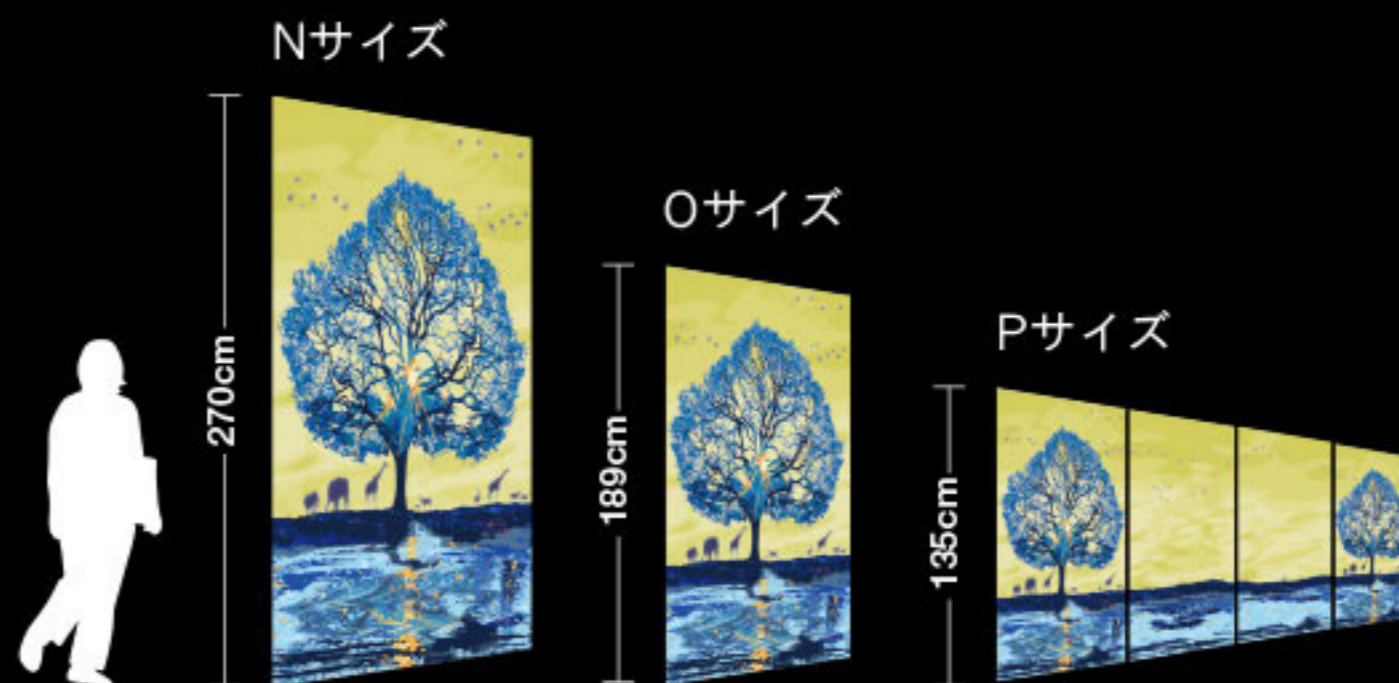

D Information

■Design

・左右にデザインをつなげる事が出来ます。

■Size

・N・O・Pサイズ以外にも、施工面に合わせて
拡大・縮小する事が出来ます。
・デザインのタテ・ヨコの比率は変えられません。

■Data

・画像データですので、最大サイズを超えて拡大した場合は
画像が若干粗くなる場合があります。
・出力製品とカタログ印刷では色調が異なります。

黄金色の空と豊かな水、集う生命全てが、
印象の中に広がる心のオアシス