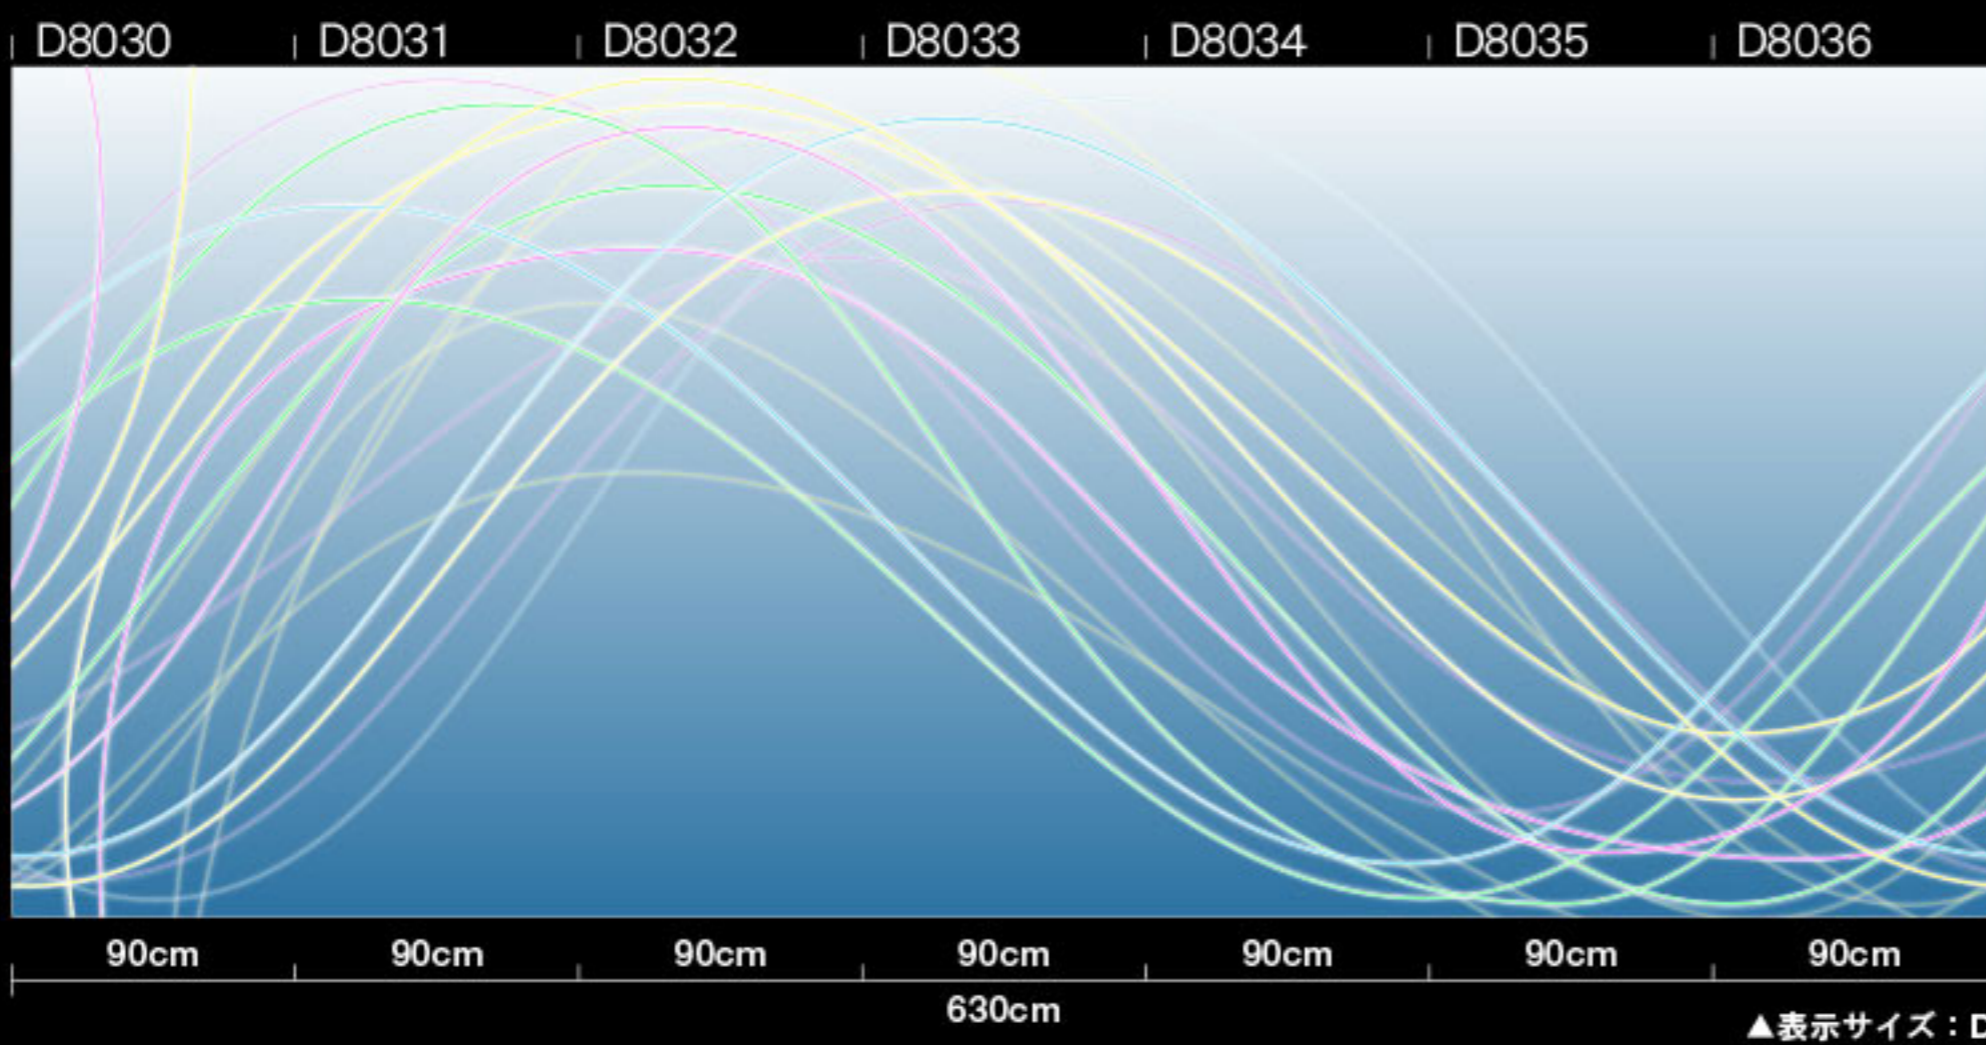

wavy neon/Lights

ウェービーネオン / ライツ

Size : D・E・F

← → エンドレス

■部分拡大