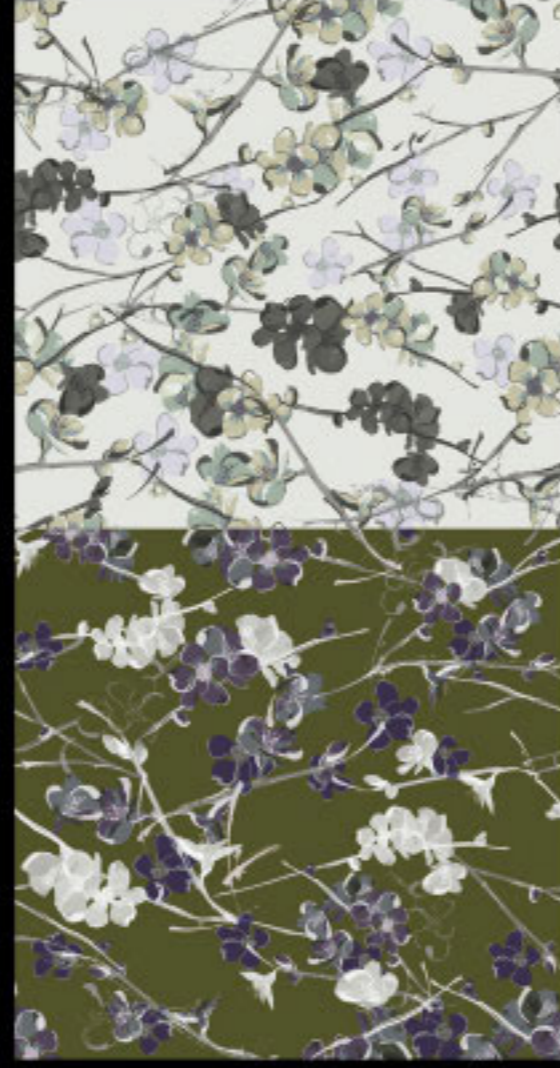

D8046

紺色

70cm

D8047

抹茶色

70cm

D8048

桜色