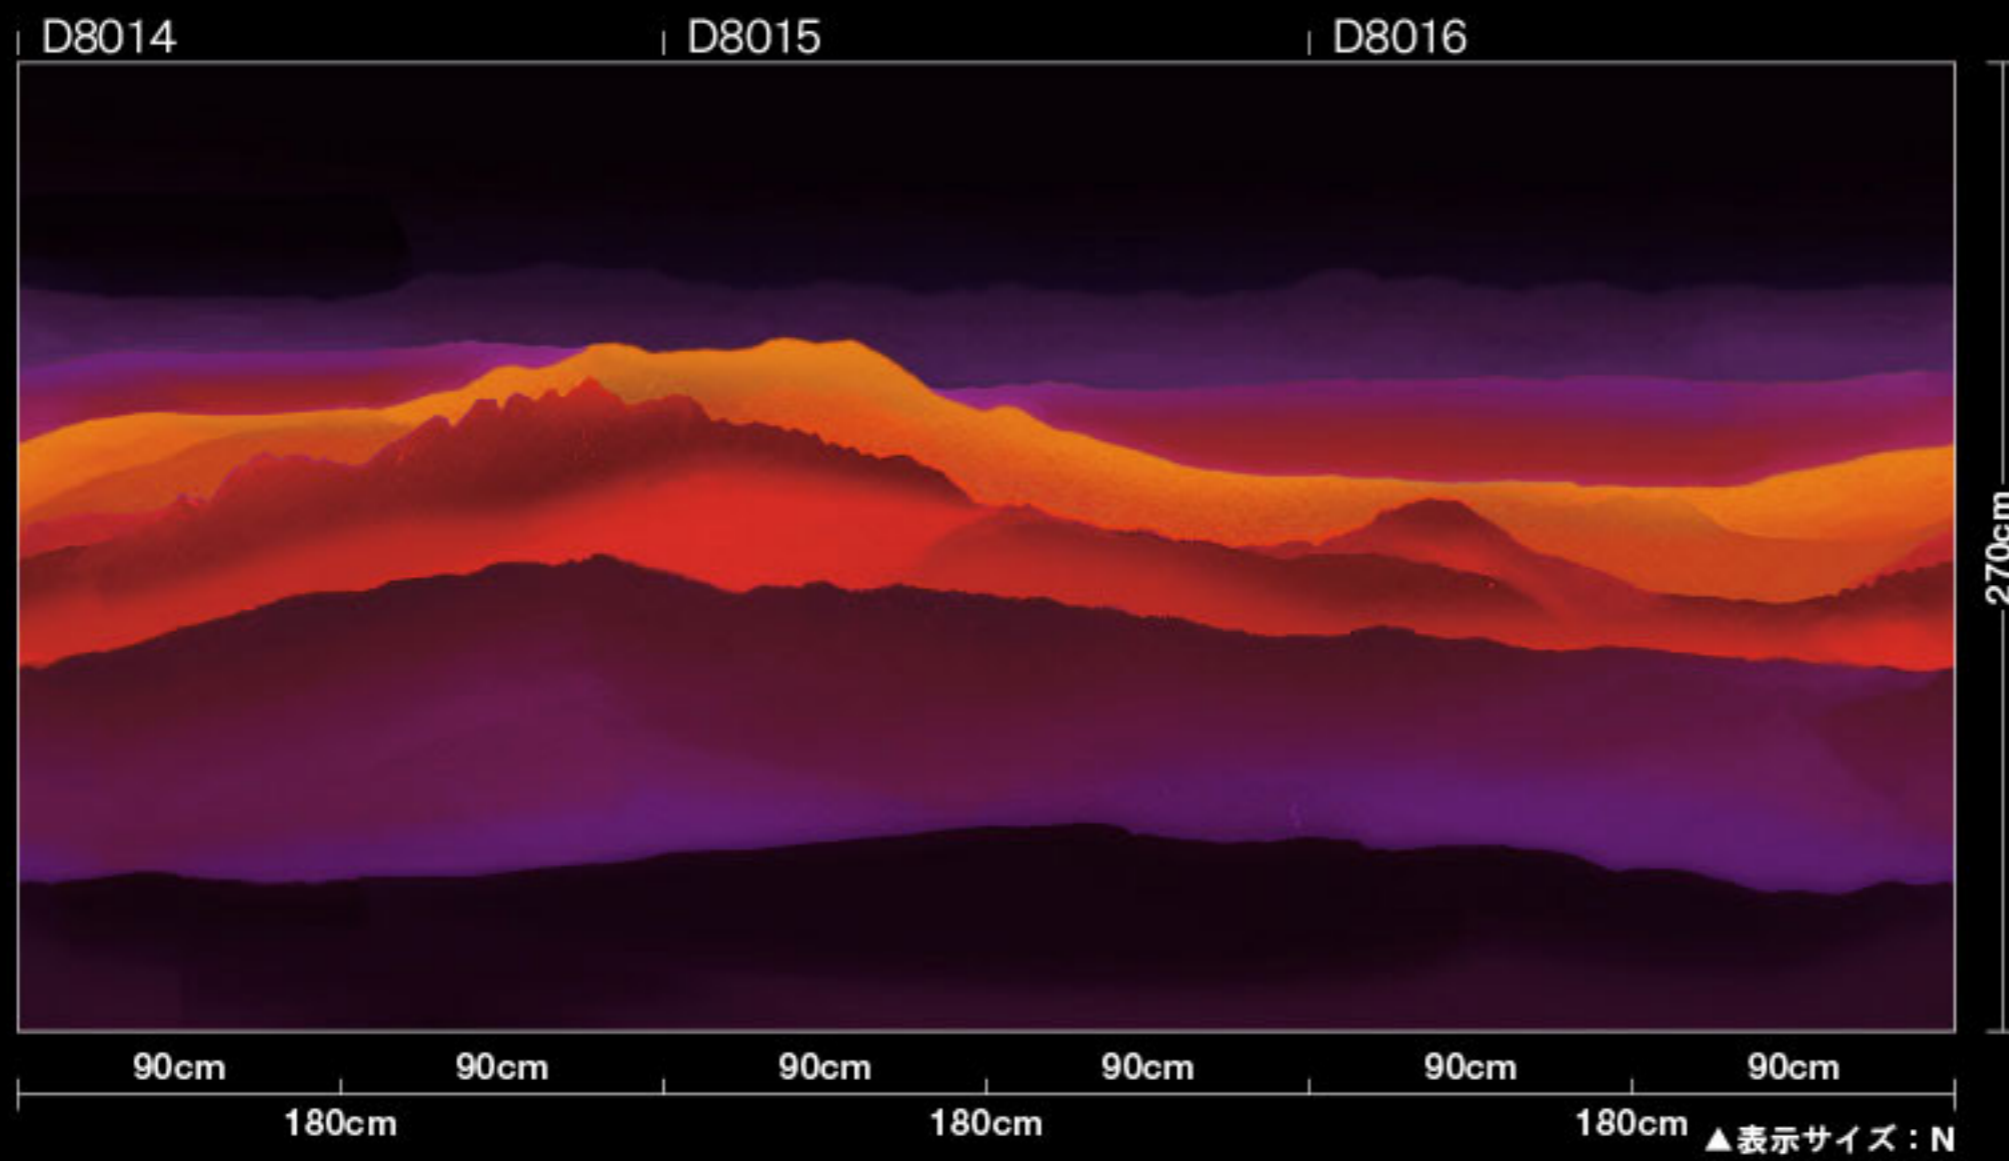

Sunrise Gradation サンライズ グラデーション

←||| |||→ エンドレス