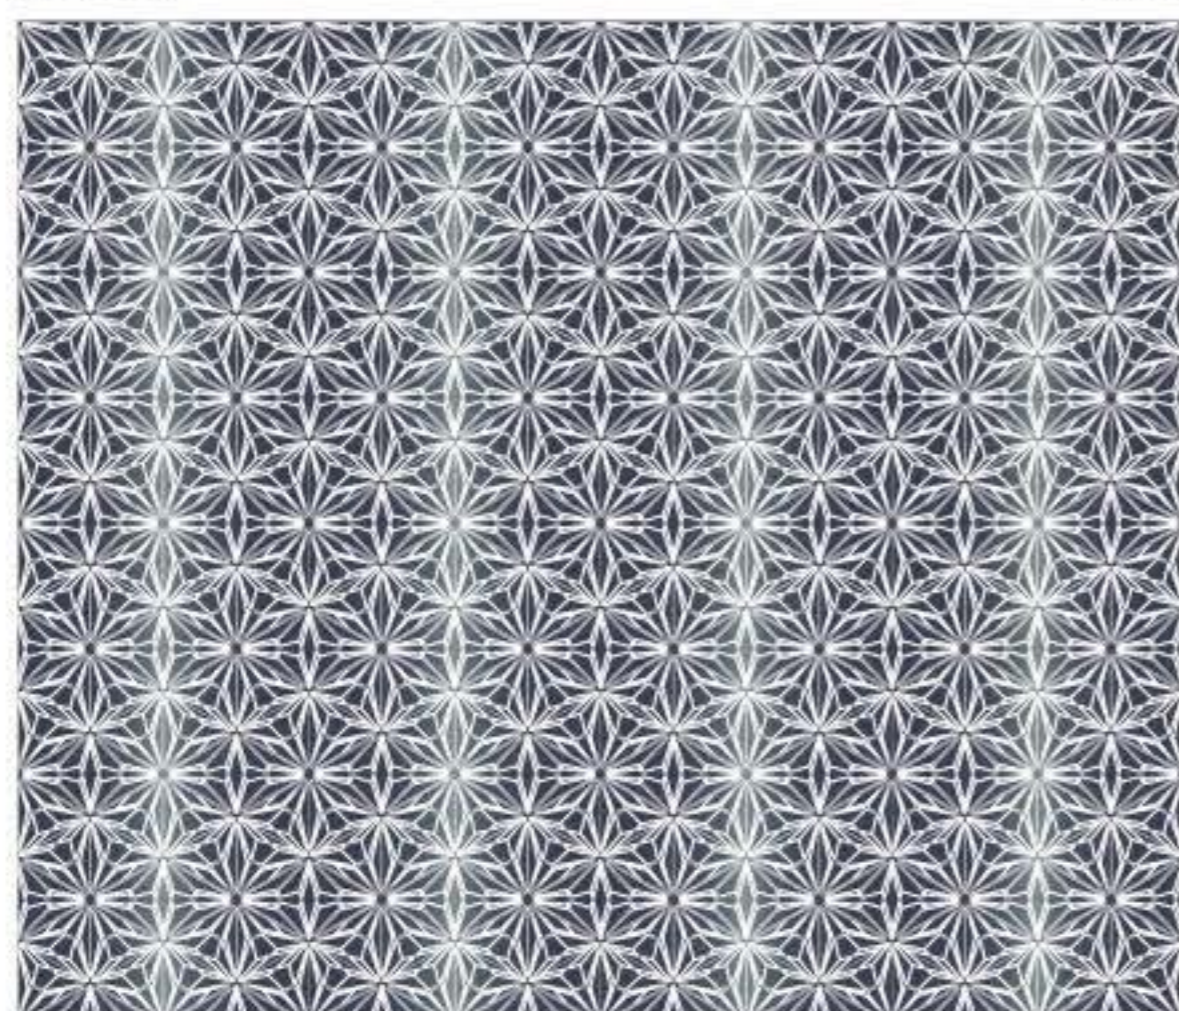

118cm

ベースの不透明度：70%

D8059

茶色