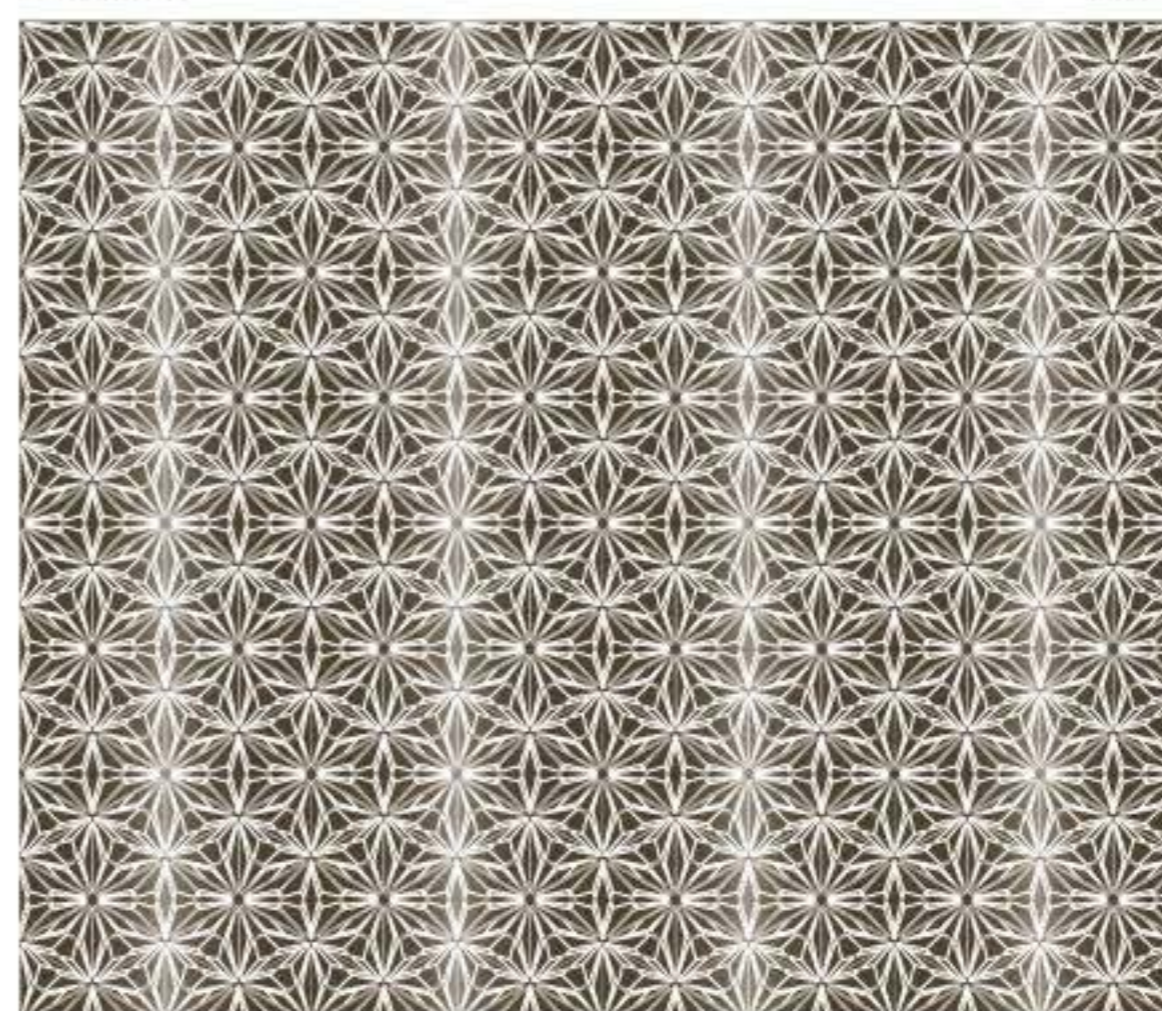

D8058

紺色

118cm

ベースの不透明度：70%

D8059

茶色

118cm

ベースの不透明度：70%