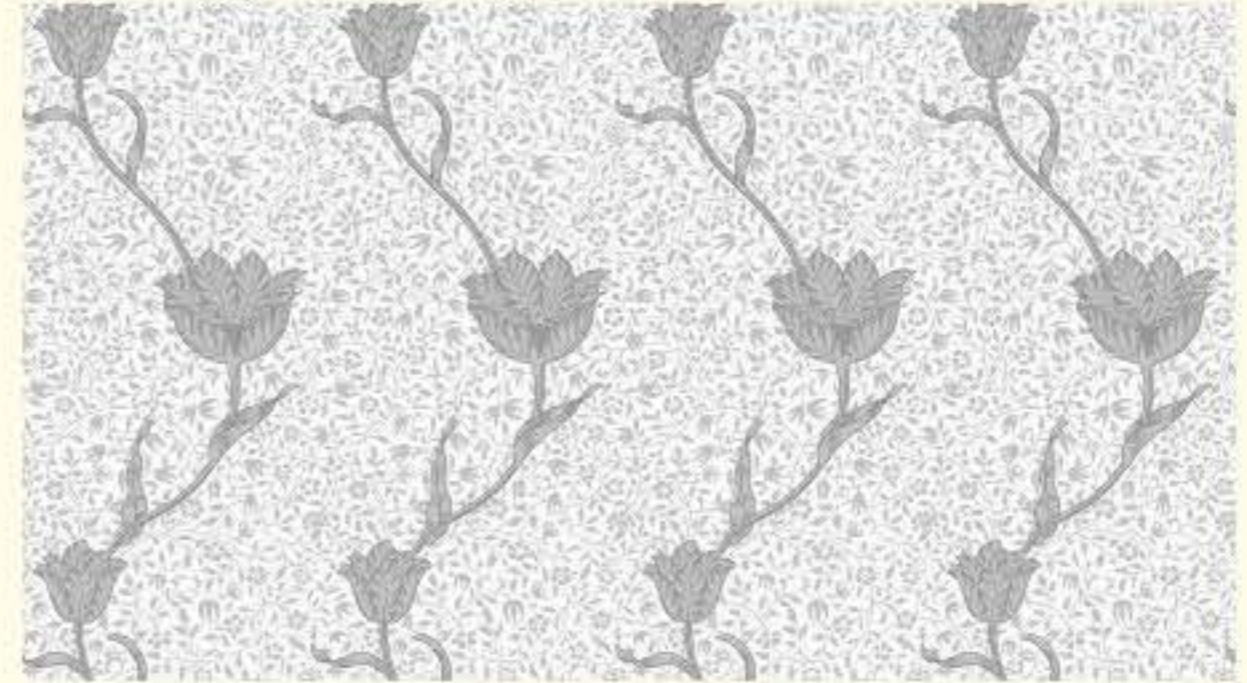

Garden Tulip

designed by William Morris / 1885

ガーデン チューリップ リピート：52.8 ↔ 29.5cm

D8220 白 / D8221 グレー