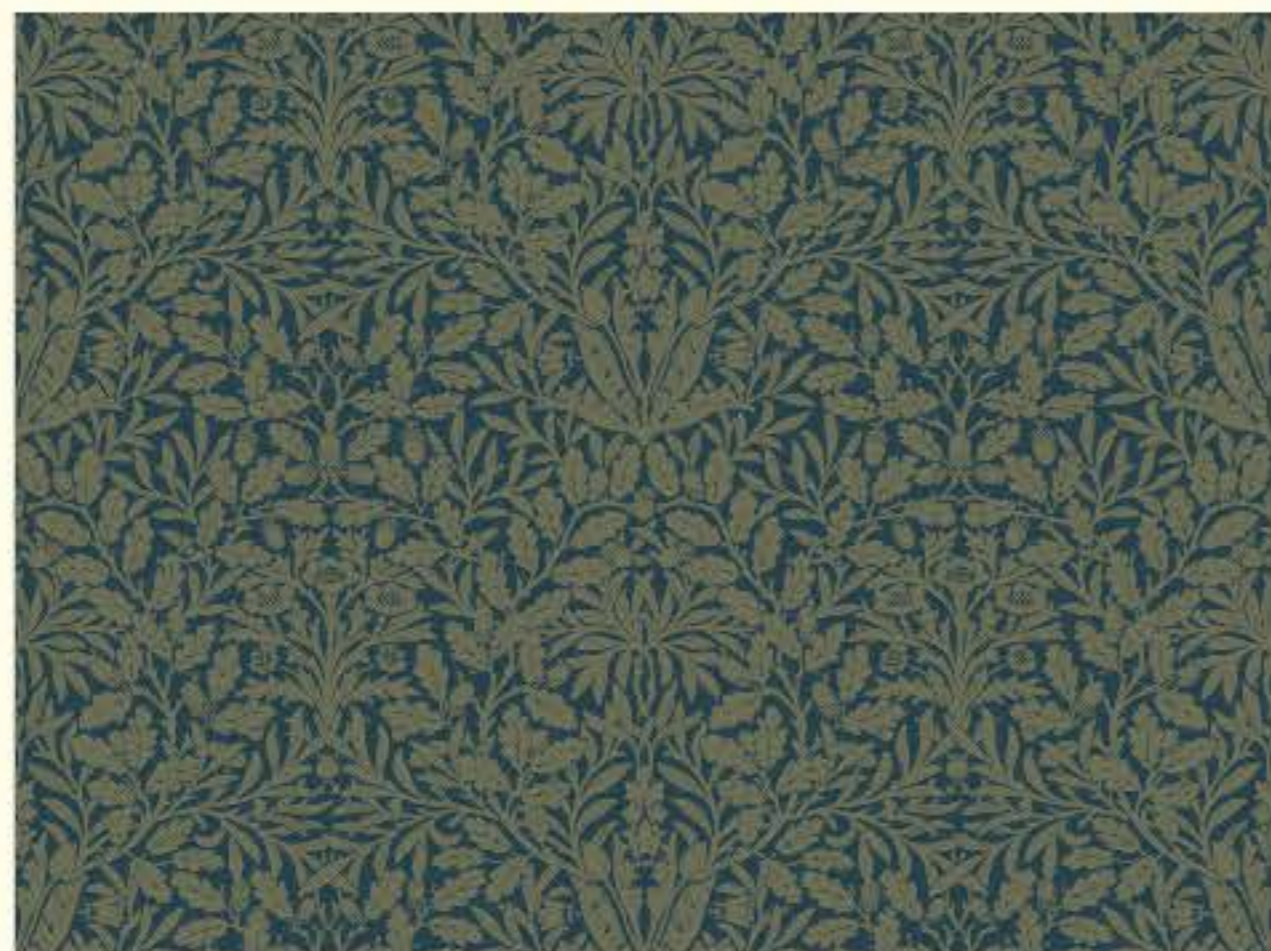

タテ 79.6cm ヨコ 90cm

Acorn エイコーン

designed by William Morris / 1879

D8195

Indigo

90cm 180cm 90cm

D8196

Alabaster