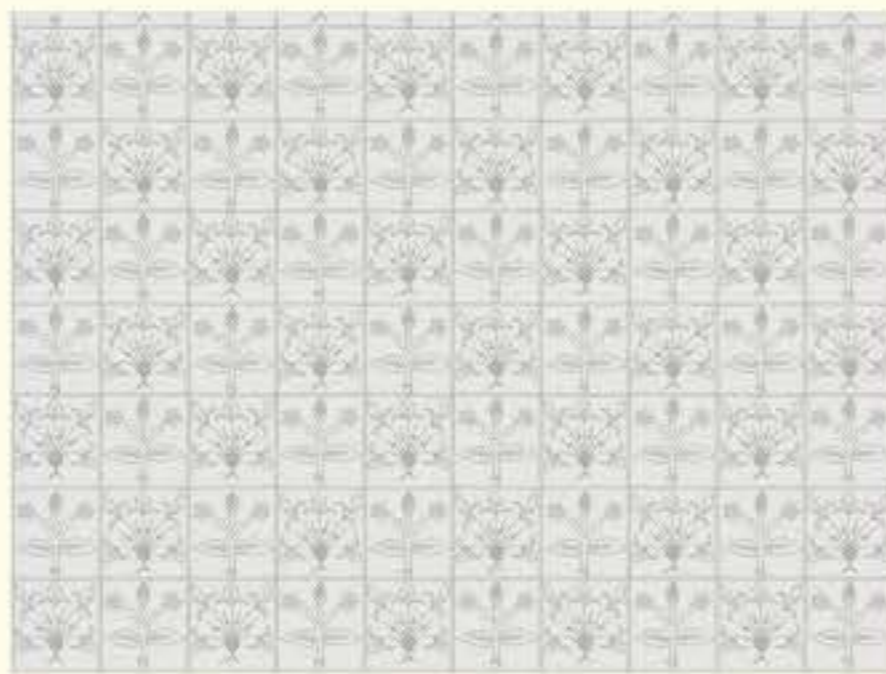

180cm

D8206

Chalk