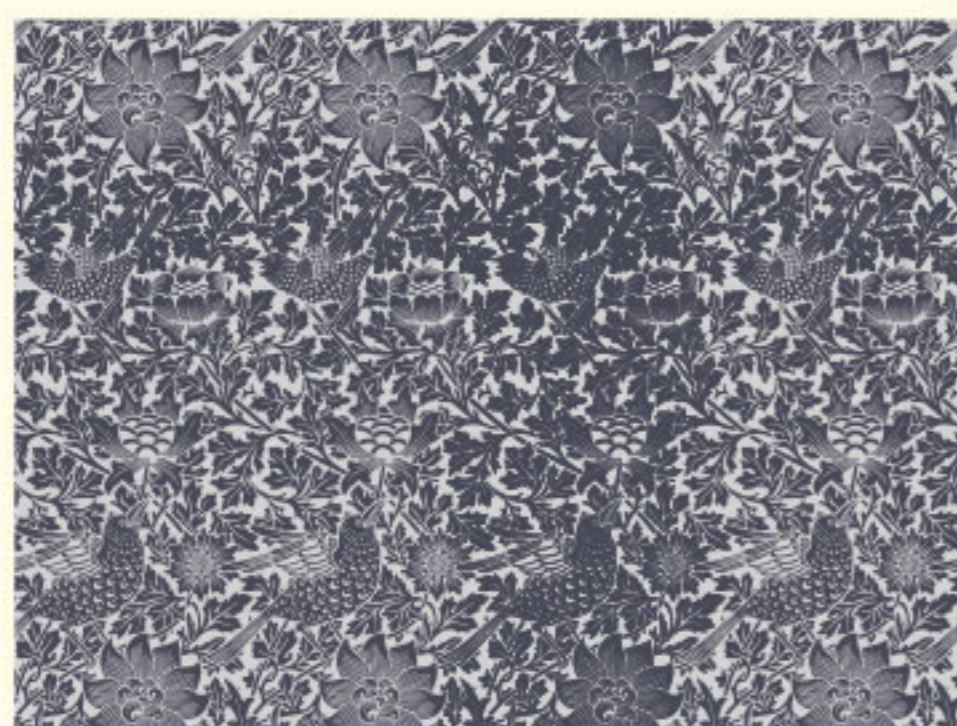

Darkoak

90cm 180cm 90cm

▲表示サイズ：M

135cm

Bird & Anemone バード & アネモネ

designed by William Morris / 1882

固定リピート

タテ 114.7cm ヨコ 45cm

D8201

Mulberry

90cm 180cm 90cm

D8202

Slate

90cm 180cm 90cm

▲表示サイズ：M

135cm