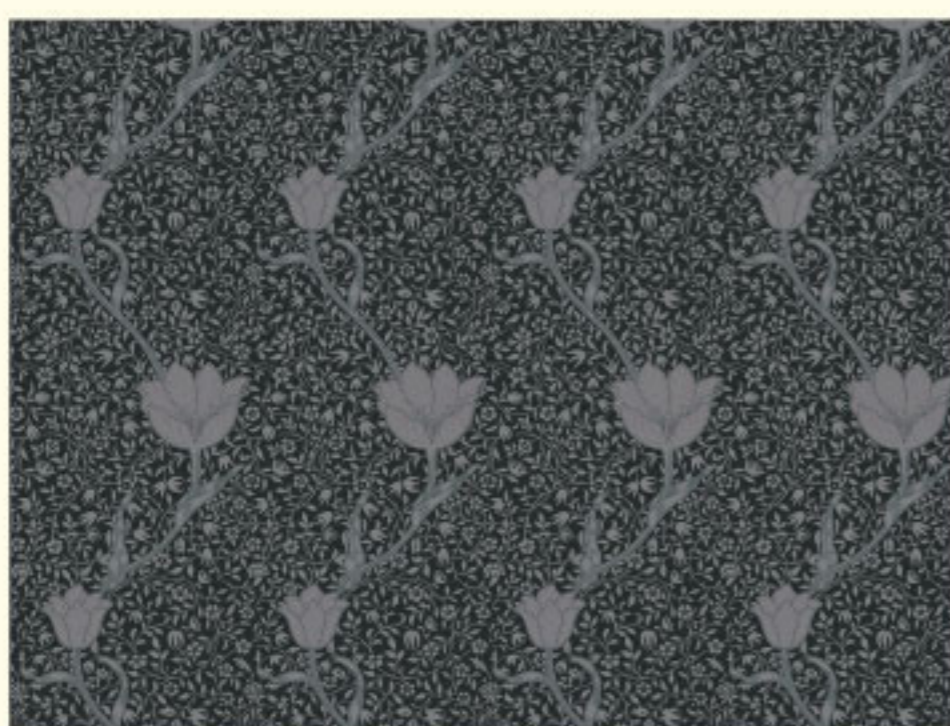

D 専用基材 ※他の一般壁紙には出力できません。

T 塩ビフラット

LW-2457 / 2017will

不燃 準不燃

素材:塩化ビニル
防火種別 1-4
出力品価格13,000円/m

W 塩ビ石目

LW-2458 / 2017will

不燃 準不燃

素材:塩化ビニル
防火種別 1-4
出力品価格13,000円/m

Y 和紙・白

LY-14439 / 2013WD

不燃 準不燃

素材:和紙
防火種別 1-3
出力品価格30,000円/m

※生地サンプルは巻末をご覧ください。

※基材によって出力製品の色調が異なります。

D ご発注の例

■ご発注の際は必ず ①柄番号 の後に ②基材記号 ③サイズ記号 を順番に明記してください。

●柄番号D8195を基材T(塩ビフラット)、
サイズK(W360×H270cm)で発注する場合

①柄番号 ②基材記号 ③サイズ記号
D8195 T K

D 価格一覧

②基材記号	③サイズ記号	K サイズ (W360cm×H270cm)	L サイズ (W270cm×H202.5cm)	M サイズ (W180cm×H135cm)	m価格
T	塩ビフラット	¥140,400	¥79,000	¥35,100	¥13,000/m
W	塩ビ石目	¥140,400	¥79,000	¥35,100	¥13,000/m
Y	和紙	¥324,000	¥182,300	¥81,000	¥30,000/m

Garden Tulip ガーデン チューリップ

designed by William Morris / 1885

固定リピート

タテ 80.5cm ヨコ 45cm

D8203

Black