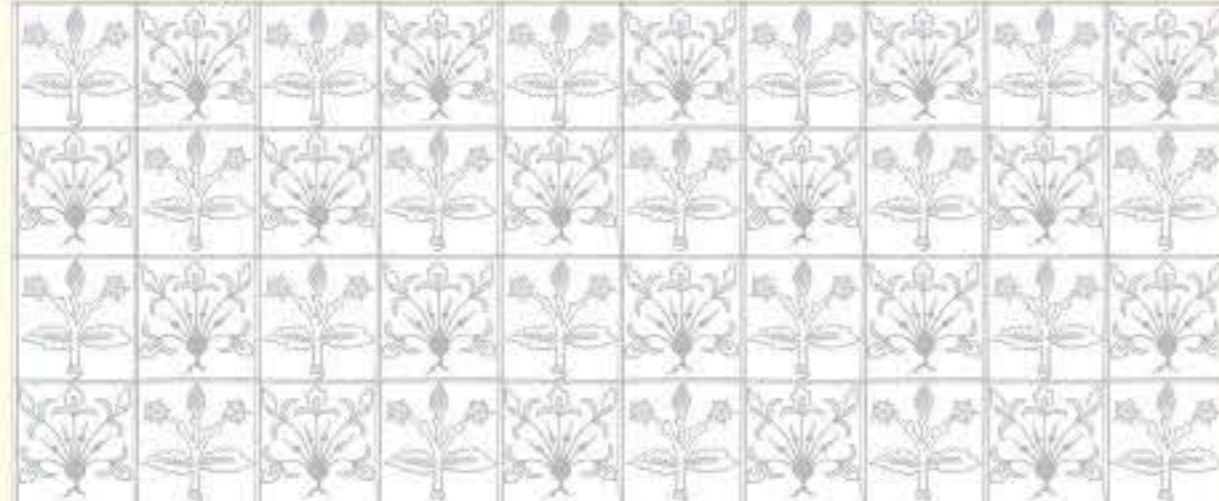

Bexleyheath

ベクスリーヒース リピート：24.6 ↔ 23.6cm

D8217 白