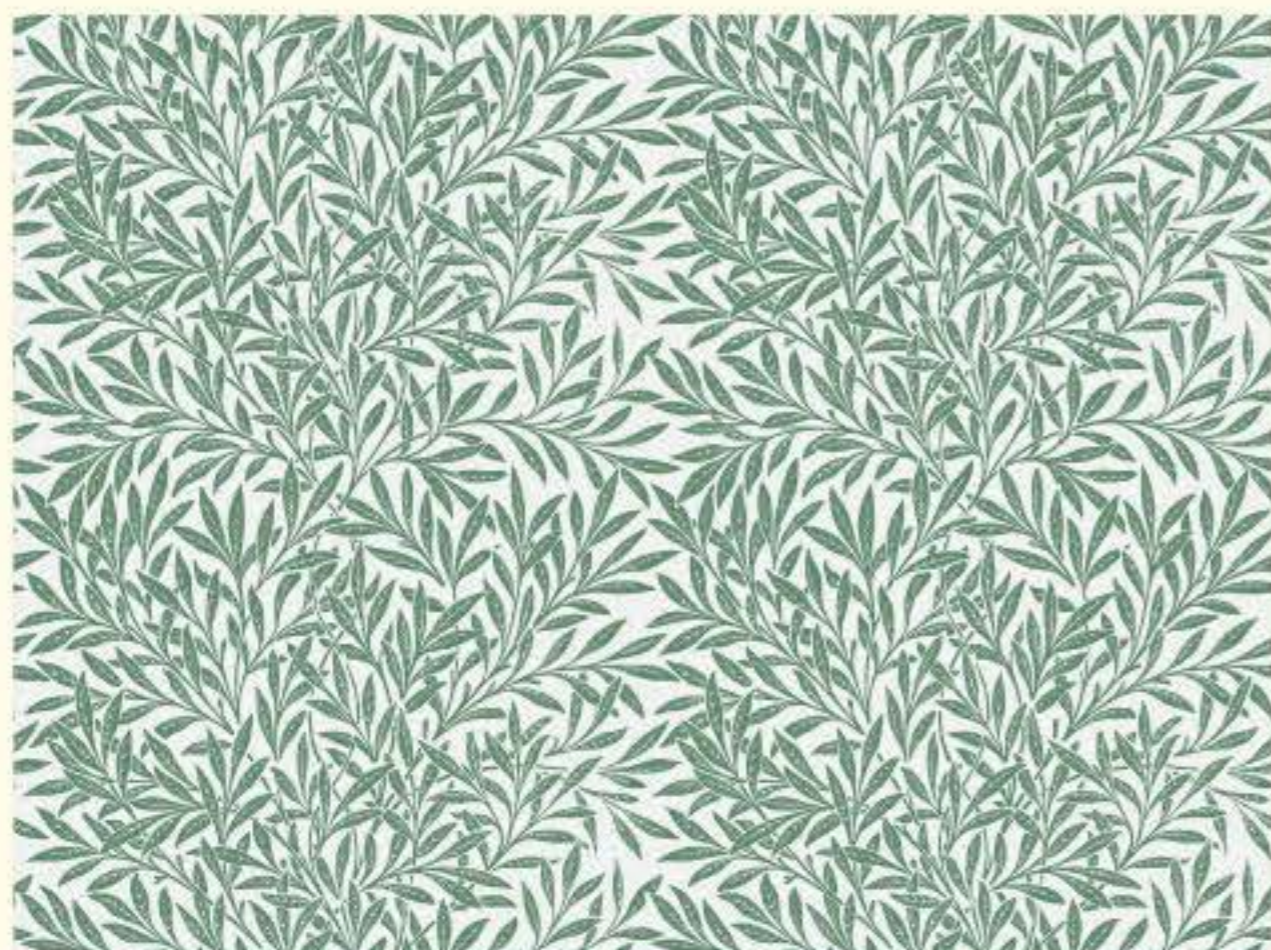

Leaf

90cm 180cm 90cm

D8198

Brown

90cm 180cm 90cm

135cm

▲表示サイズ：M

Information