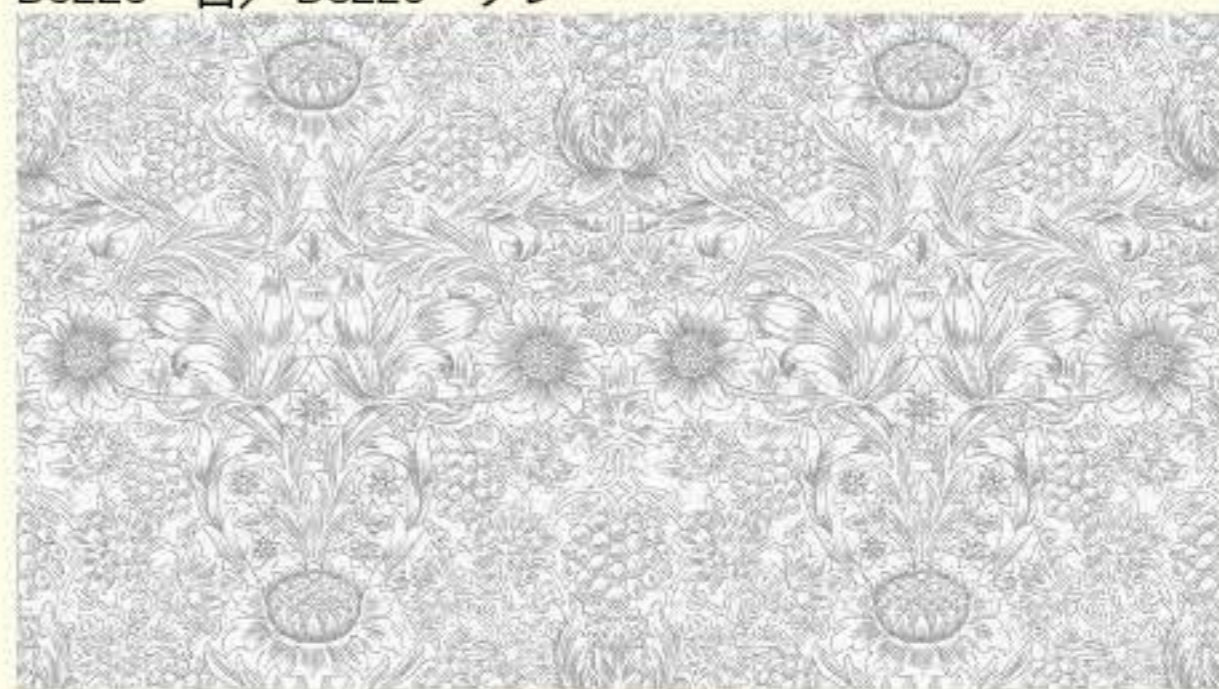

Sunflower etch

designed by Sanderson Design Studio

サンフラワー

リピート：51.5 ↔ 59cm

D8228 白 / D8229 グレー