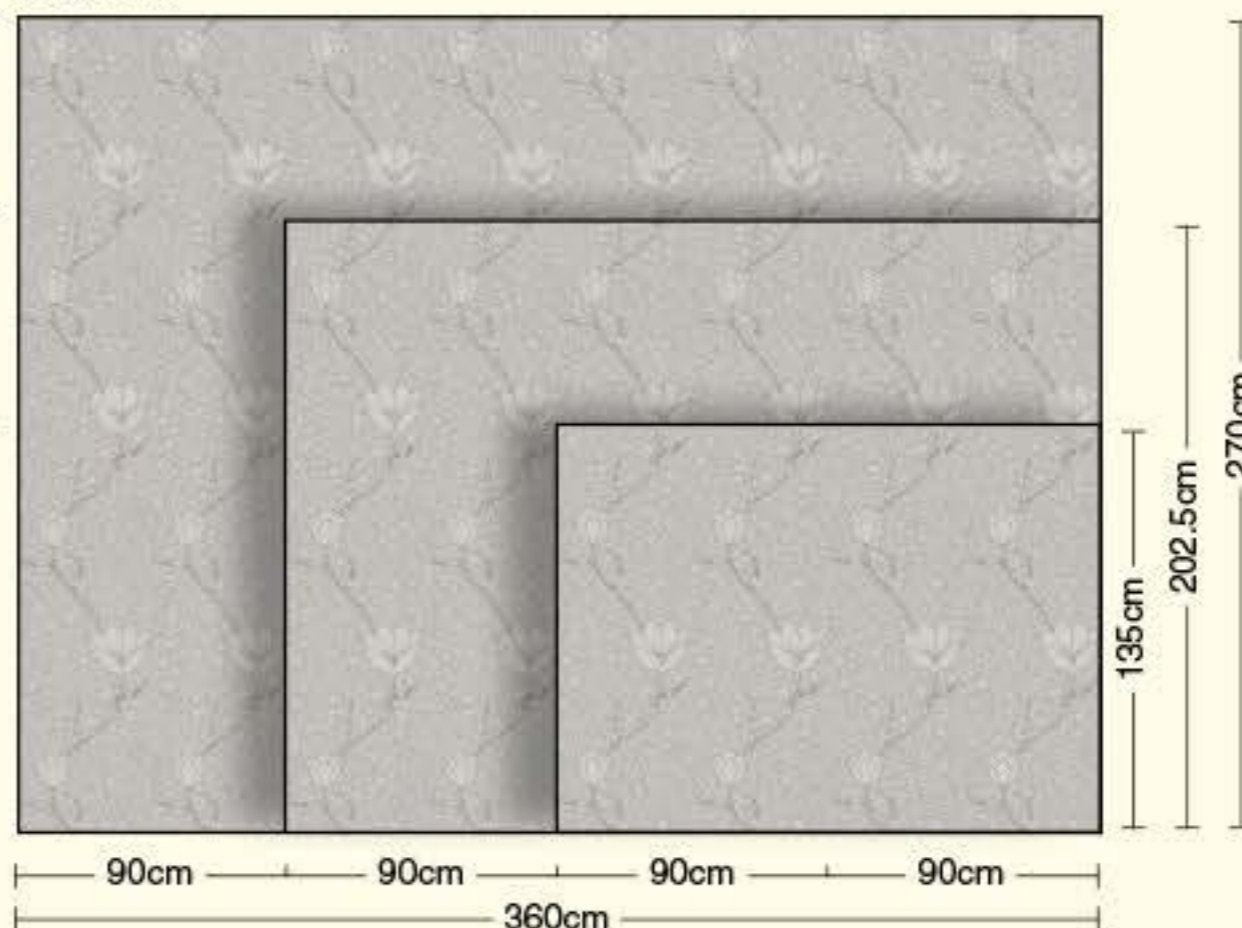

Information

■固定リピートについて

固定リピート

タテ 00cm ヨコ 00cm

- ・モリス ミューラル コレクションは「固定リピート」です。K・L・Mの基本出力サイズでご発注頂くと、各柄のリピートサイズで連続します。
- ・リピートサイズの拡大・縮小はカスタムオーダー（別注）にて承ります。

Kサイズ

Lサイズ

Mサイズ

D8204