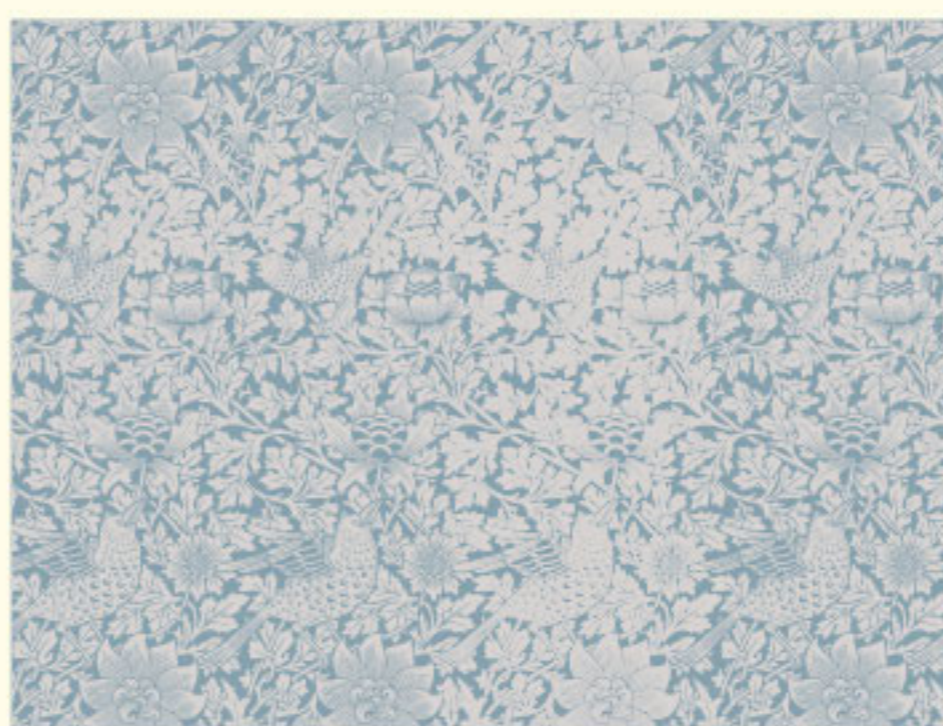

D8201

Mulberry

90cm 180cm 90cm

D8202

Slate

90cm 180cm 90cm

▲表示サイズ：M

135cm