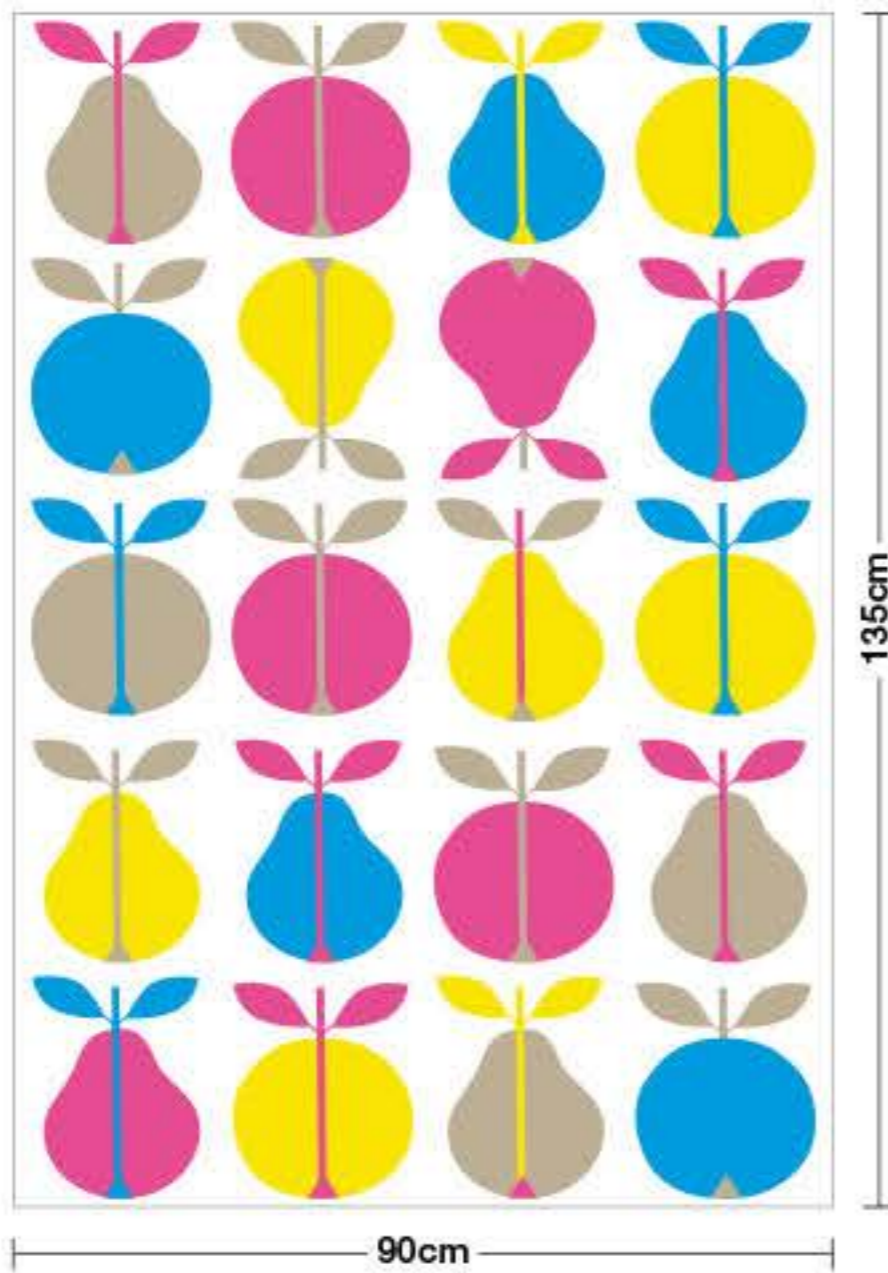

Apples and Pears

アップル&ペア

D8234

D8235

▲表示サイズ：P

D8235T (フリーサイズ/H270cm)

D8236TP

D 専用基材 ※他の一般壁紙には出力できません。