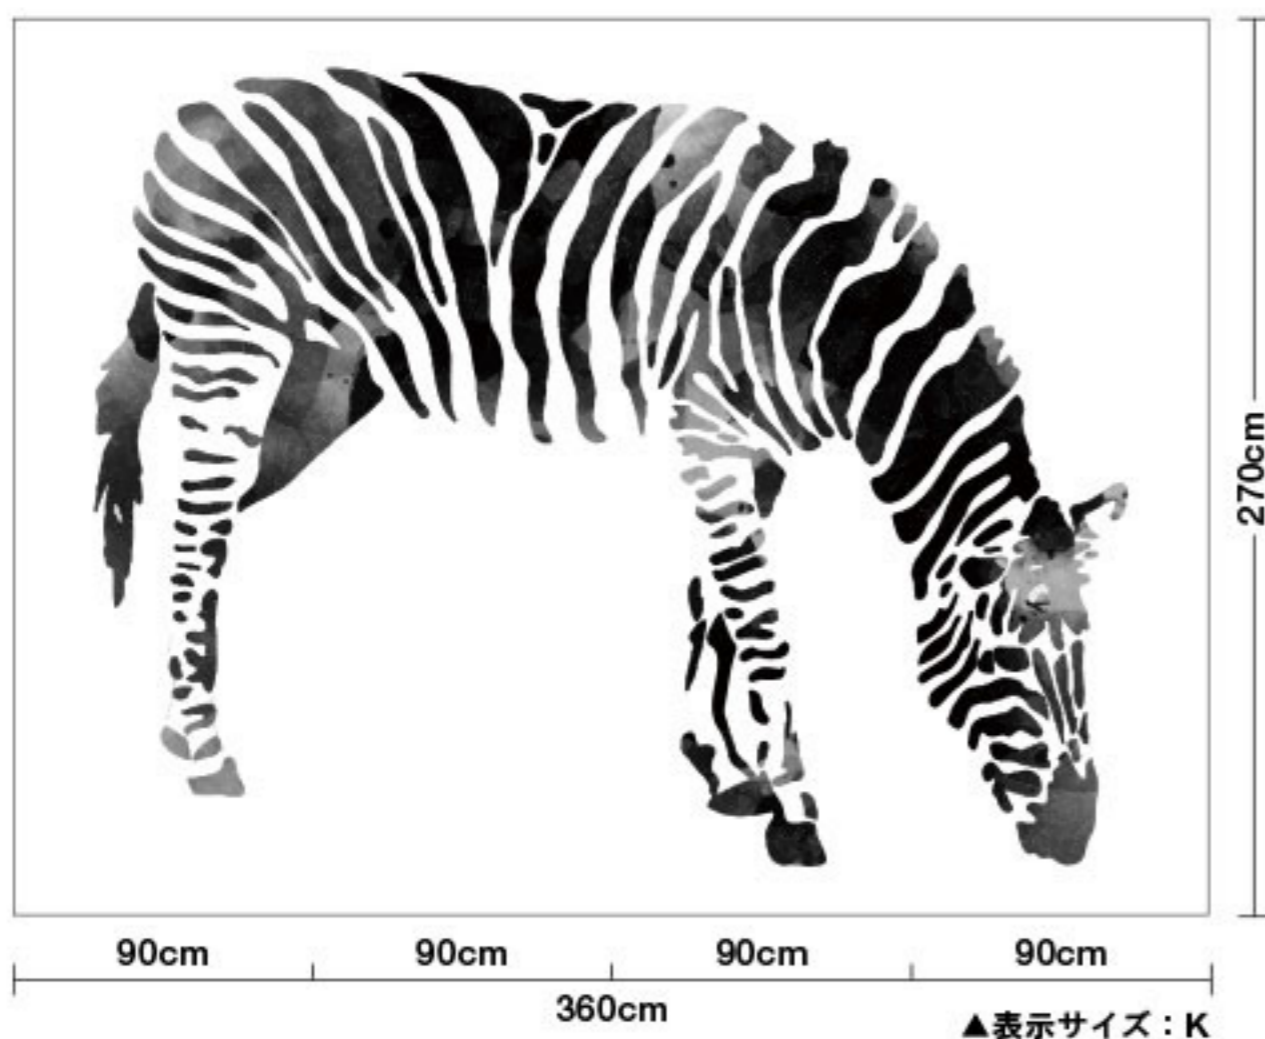

D 専用基材 ※他の一般壁紙には出力できません。

T 塩ビフラット
LW-2457 / 2017will

不燃 準不燃
素材:塩化ビニル
防火種別 1-4
出力品価格13,000円/m

W 塩ビ石目
LW-2458 / 2017will

不燃 準不燃
素材:塩化ビニル
防火種別 1-4
出力品価格13,000円/m

※生地サンプルは巻末をご覧ください。

※基材によって出力製品の色調が異なります。

D ご発注の例

■ご発注の際は必ず ①柄番号 の後に ②基材記号 ③サイズ記号 を順番に明記してください。

●柄番号D8245を基材T(塩ビフラット)、
サイズK(W360×H270cm)で発注する場合

①柄番号 ②基材記号 ③サイズ記号
D8245 T K

D 価格一覧

②基材記号	③サイズ記号	K サイズ (W360cm×H270cm)	L サイズ (W270cm×H202.5cm)	M サイズ (W180cm×H135cm)	m価格
T 塩ビフラット		¥140,400	¥79,000	¥35,100	¥13,000/m
W 塩ビ石目		¥140,400	¥79,000	¥35,100	¥13,000/m

zebra ゼブラ

D8248