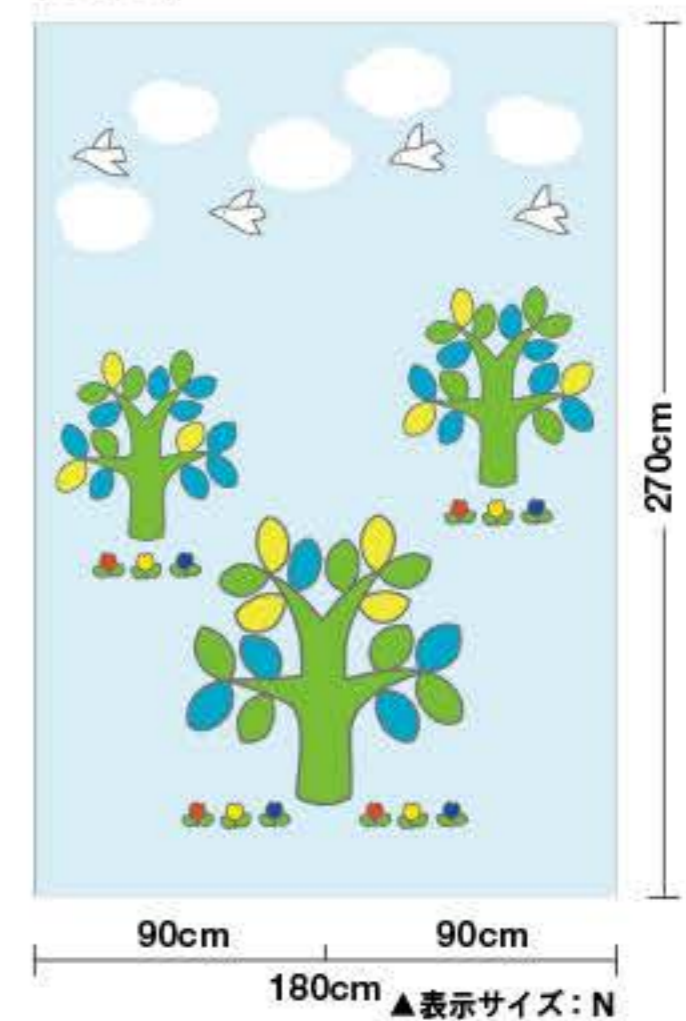

お空と森

←→ エンドレス

D8264

左：D8264TO 右：D8262TN