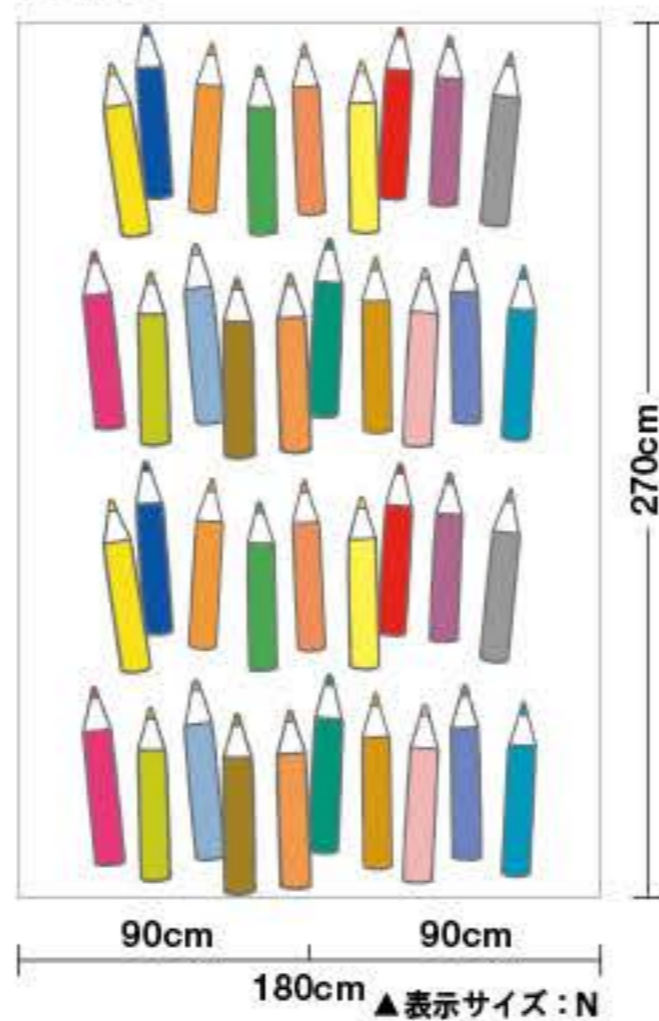

Dick Bruna ディック・ブルーナ

ディック・ブルーナ(Dick Bruna) 1927年、オランダ・ユトレヒト生まれ。絵本作家・グラフィックデザイナーとして世界的に活躍。その暖かみのある手描きの線、鮮やかな色使い、観る者の想像力に訴えるシンプルで大胆な構成の作品で、世界中の子供から大人まで幅広く愛されている。1951年からペーパーバック「ブラック・ベア」シリーズのブックカバーのデザインを本格的に開始、1953年に絵本「りんごぼうや」を、さらに1955年には代表作である「ミッフィー」シリーズの初版本を発表して以来、120タイトルを超える絵本を刊行。全世界で50カ国語以上に翻訳され、8500万部以上のロングセラーとなる。

キッチン

D8262

えんぴつ

D8263

お空と森

←→ エンドレス

D8264