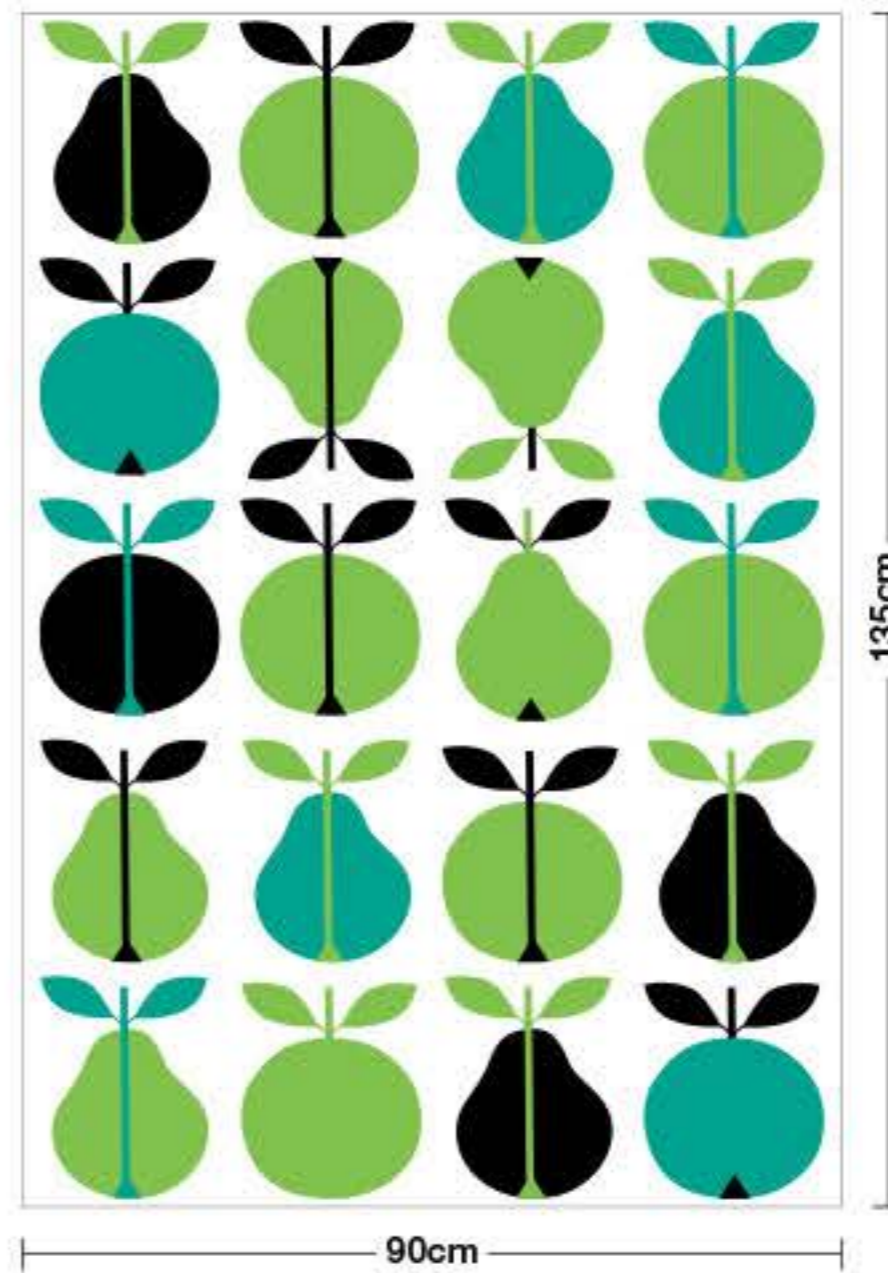

Apples and Pears

アップル&ペア

D8234

D8235

▲表示サイズ：P

D8235T (フリーサイズ/H270cm)

D8236TP

D 専用基材 ※他の一般壁紙には出力できません。