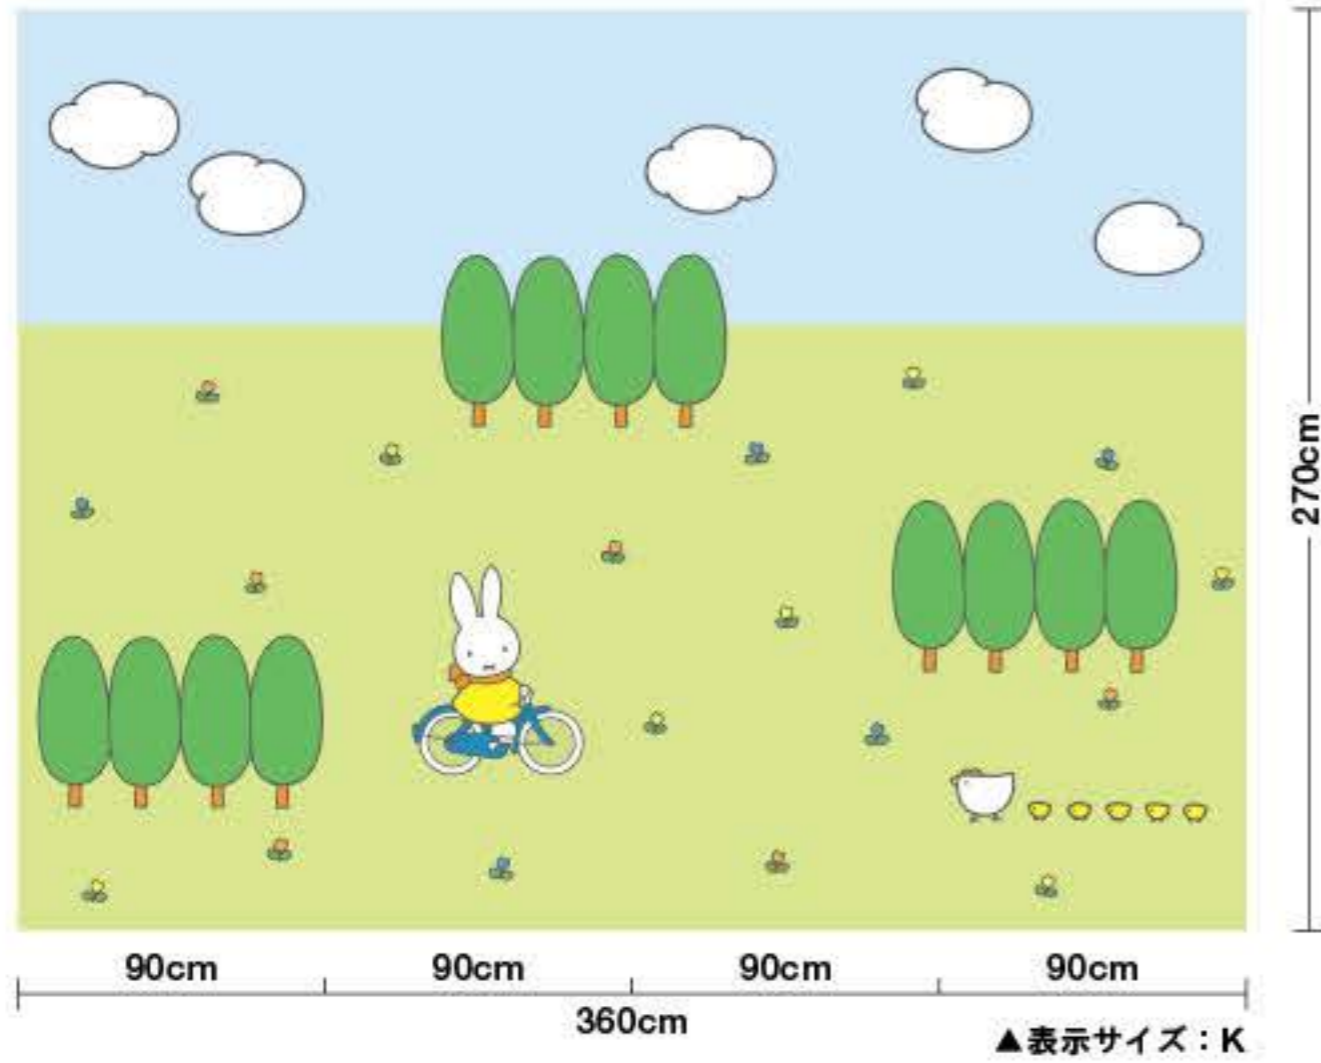

カラフルくるま

D8265~8267TP

たのしいサイクリング

だいすきなじてんしゃにのって、こうえんをサイクリング。←→エンドレス
にわとりのおやこも きもちよさそうにおさんぽしています。

D8268

ともだちいっぱいダンスパーティー

みんなで わいわい ダンスパーティー。←→エンドレス
だれが いちばん じょうずかな？ Size : K · L · M

D8269