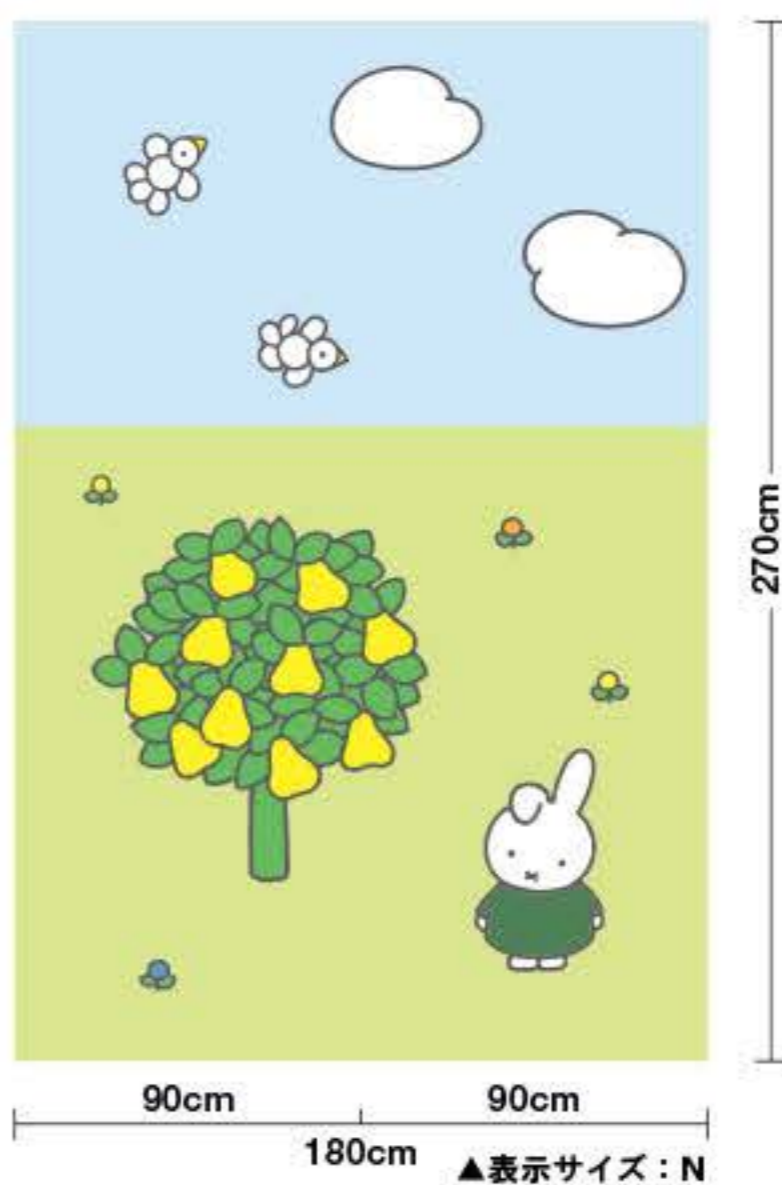

D 専用基材 ※他の一般壁紙には出力できません。

T 塩ビフラット
LW-2457 / 2017will

不燃 準不燃

素材：塩化ビニル
防火種別 1-4
出力品価格13,000円/m

W 塩ビ石目
LW-2458 / 2017will

不燃 準不燃

素材：塩化ビニル
防火種別 1-4
出力品価格13,000円/m

※生地サンプルは巻末をご覧ください。

※基材によって出力製品の色調が異なります。

miffy の壁紙を海外で販売することはできません。
国内だけのライセンス契約です。
miffy の壁紙を使用した空間で、miffy 及び Dick Bruna の
ブランド名を営利目的に使用することはできません。

D ご発注の例

■ご発注の際は必ず ①柄番号 の後に ②基材記号 ③サイズ記号 を順番に明記してください。

●柄番号D8268を基材T(塩ビフラット)、
サイズK(W360×H270cm)で発注する場合

①柄番号 ②基材記号 ③サイズ記号
D8268 T K

D 価格一覧

③サイズ記号	K サイズ (W360cm×H270cm)	L サイズ (W270cm×H202.5cm)	M サイズ (W180cm×H135cm)	m価格
②基材記号				
T 塩ビフラット	¥140,400	¥79,000	¥35,100	¥13,000/m
W 塩ビ石目	¥140,400	¥79,000	¥35,100	¥13,000/m

③サイズ記号	N サイズ (W180cm×H270cm)	O サイズ (W180cm×H189cm)	P サイズ (W90cm×H135cm)	m価格
②基材記号				
T 塩ビフラット	¥70,200	¥49,200	¥17,600	¥13,000/m
W 塩ビ石目	¥70,200	¥49,200	¥17,600	¥13,000/m

ミッフィーとりんごの木 ←→ エンドレス

ダーンとなしの木 ←→ エンドレス
Size : N・O・P

D8270

D8271

■ご注意
左右の色差の発生を避けるため、ご発注の際は同一面に施工する旨を明記してください。

D8270TN D8271TN