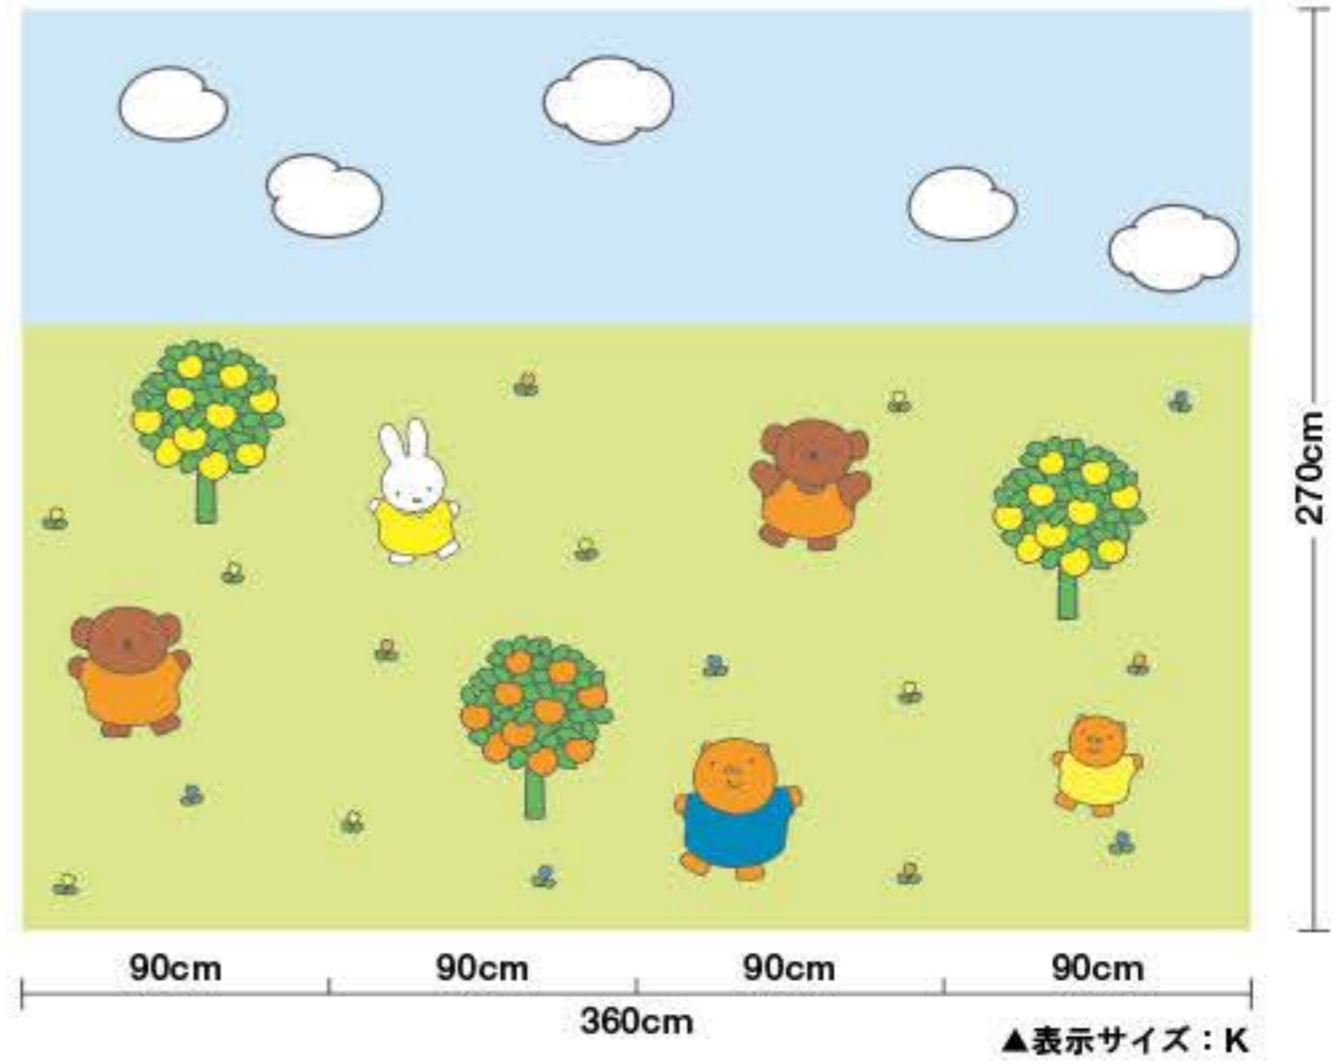

カラフルくるま

D8265~8267TP

たのしいサイクリング

だいすきなじてんしゃにのって、こうえんをサイクリング。←→エンドレス
にわとりのおやこも きもちよさそうにおさんぽしています。

D8268

ともだちいっぱいダンスパーティー

みんなで わいわい ダンスパーティー。←→エンドレス
だれが いちばん じょうずかな？ Size : K · L · M

D8269