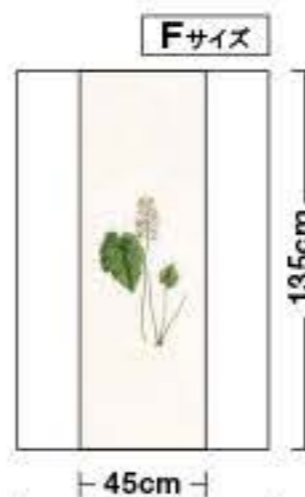

F サイズ
柄縮小率:50%
(W90 × H135)