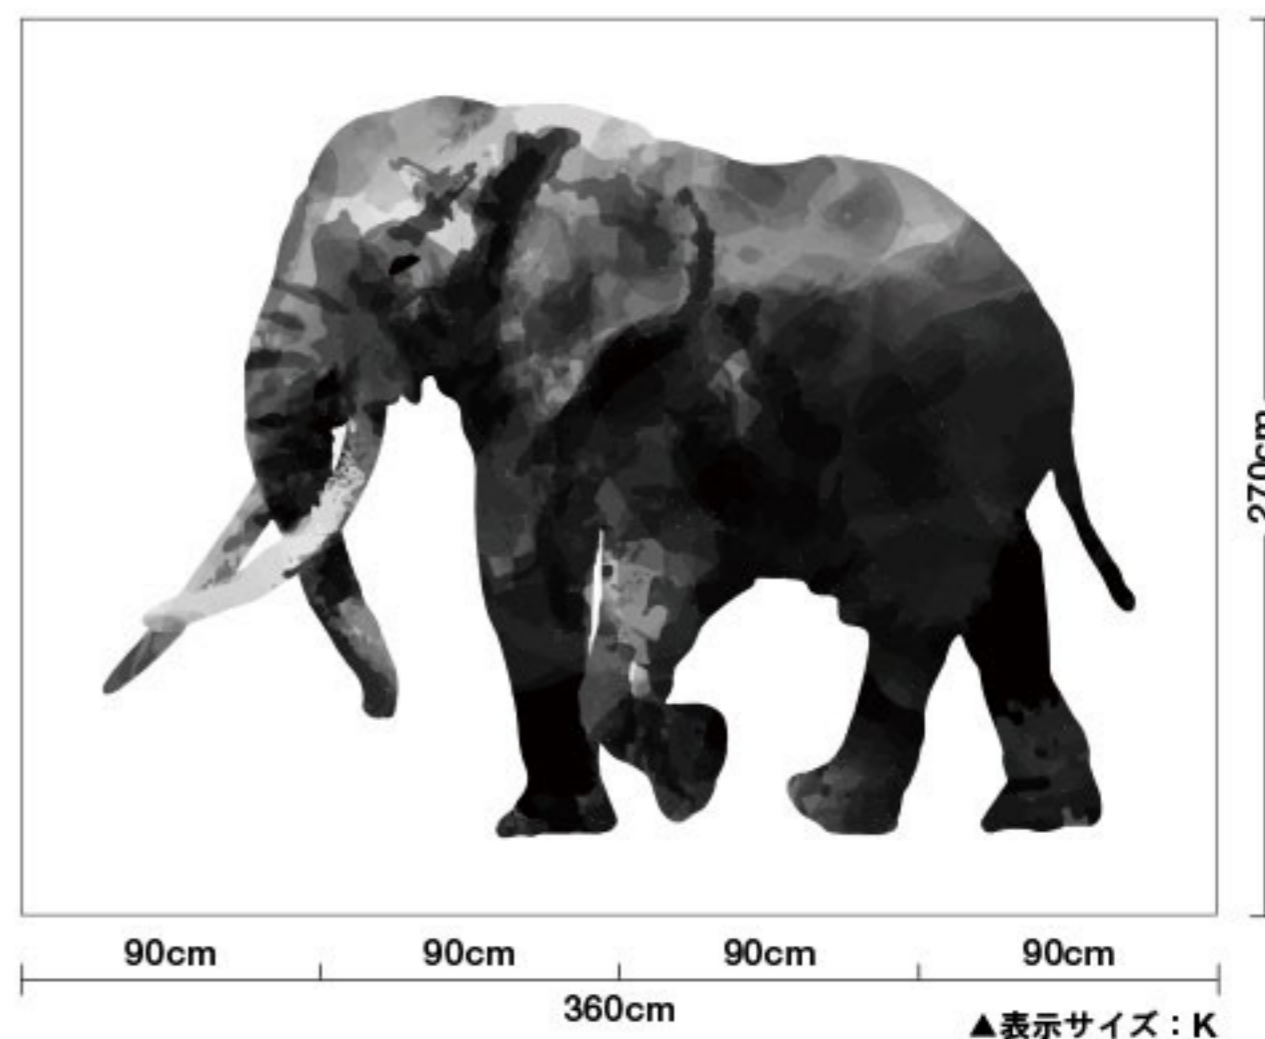

elephant エレファント

D8249

左右: D8249TK 中央: D8248T(カスタムLサイズの無地部分を拡張)

Illustrated Story