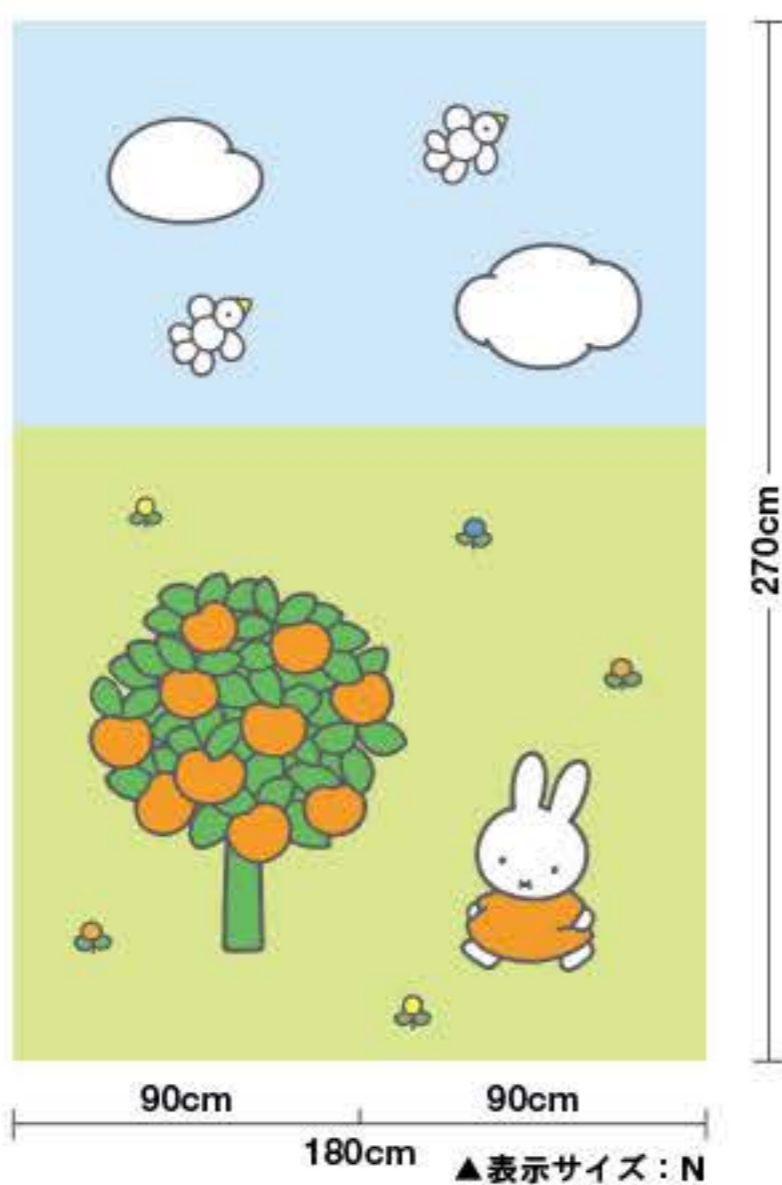

D 専用基材 ※他の一般壁紙には出力できません。

T 塩ビフラット
LW-2457 / 2017will

不燃 準不燃

素材：塩化ビニル
防火種別 1-4
出力品価格13,000円/m

W 塩ビ石目
LW-2458 / 2017will

不燃 準不燃

素材：塩化ビニル
防火種別 1-4
出力品価格13,000円/m

※生地サンプルは巻末をご覧ください。

※基材によって出力製品の色調が異なります。

miffy の壁紙を海外で販売することはできません。
国内だけのライセンス契約です。
miffy の壁紙を使用した空間で、miffy 及び Dick Bruna の
ブランド名を営利目的に使用することはできません。

D ご発注の例

■ご発注の際は必ず ①柄番号 の後に ②基材記号 ③サイズ記号 を順番に明記してください。

●柄番号D8268を基材T(塩ビフラット)、
サイズK(W360×H270cm)で発注する場合

①柄番号 ②基材記号 ③サイズ記号
D8268 T K

D 価格一覧

③サイズ記号	K サイズ (W360cm×H270cm)	L サイズ (W270cm×H202.5cm)	M サイズ (W180cm×H135cm)	m価格
②基材記号				
T 塩ビフラット	¥140,400	¥79,000	¥35,100	¥13,000/m
W 塩ビ石目	¥140,400	¥79,000	¥35,100	¥13,000/m

③サイズ記号	N サイズ (W180cm×H270cm)	O サイズ (W180cm×H189cm)	P サイズ (W90cm×H135cm)	m価格
②基材記号				
T 塩ビフラット	¥70,200	¥49,200	¥17,600	¥13,000/m
W 塩ビ石目	¥70,200	¥49,200	¥17,600	¥13,000/m

ミッフィーとりんごの木 ←→ エンドレス

ダーンとなしの木 ←→ エンドレス
Size : N・O・P

D8270