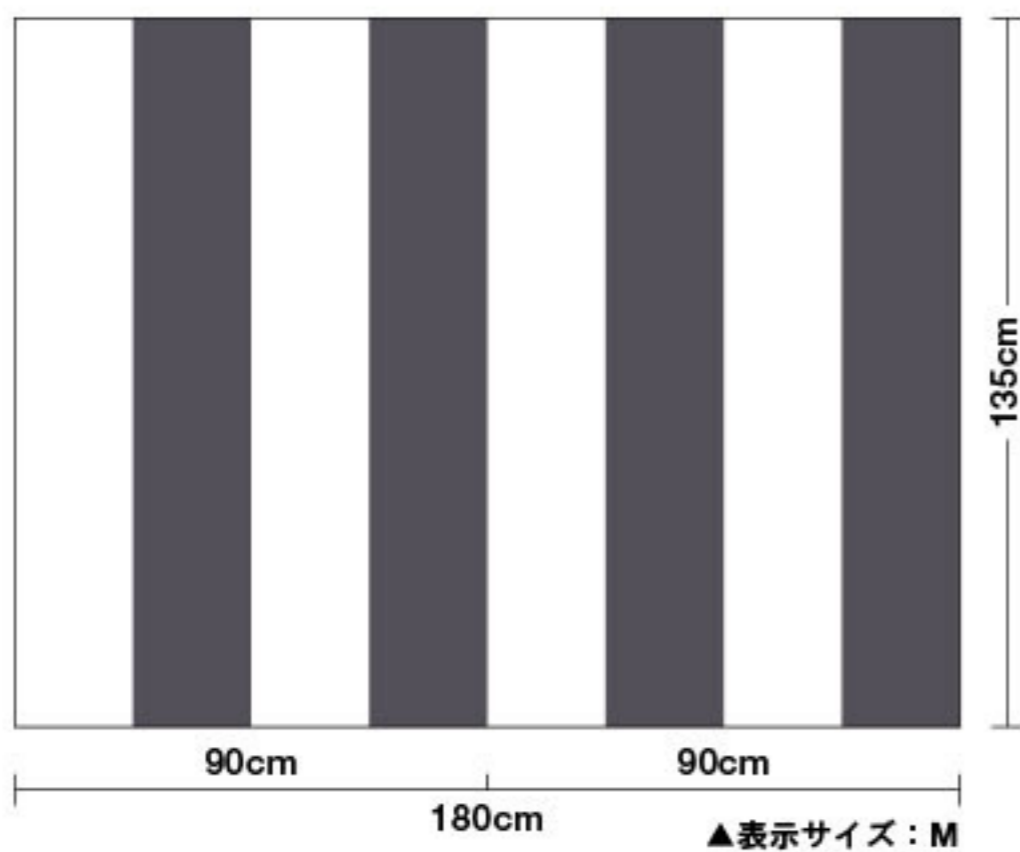

ストライプ wide

固定リピート
ヨコ 45cm

D8274

ダークグレー