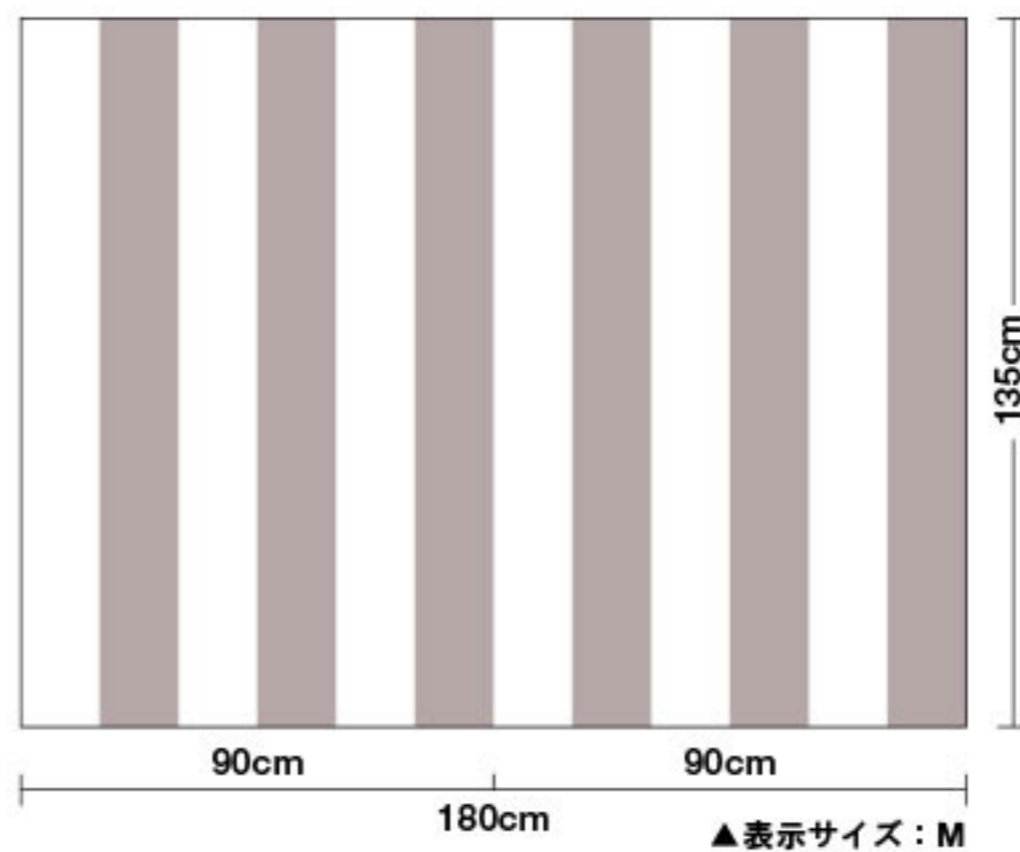

ストライプ slim

固定リピート
ヨコ 30cm

D8275

レッドグレー