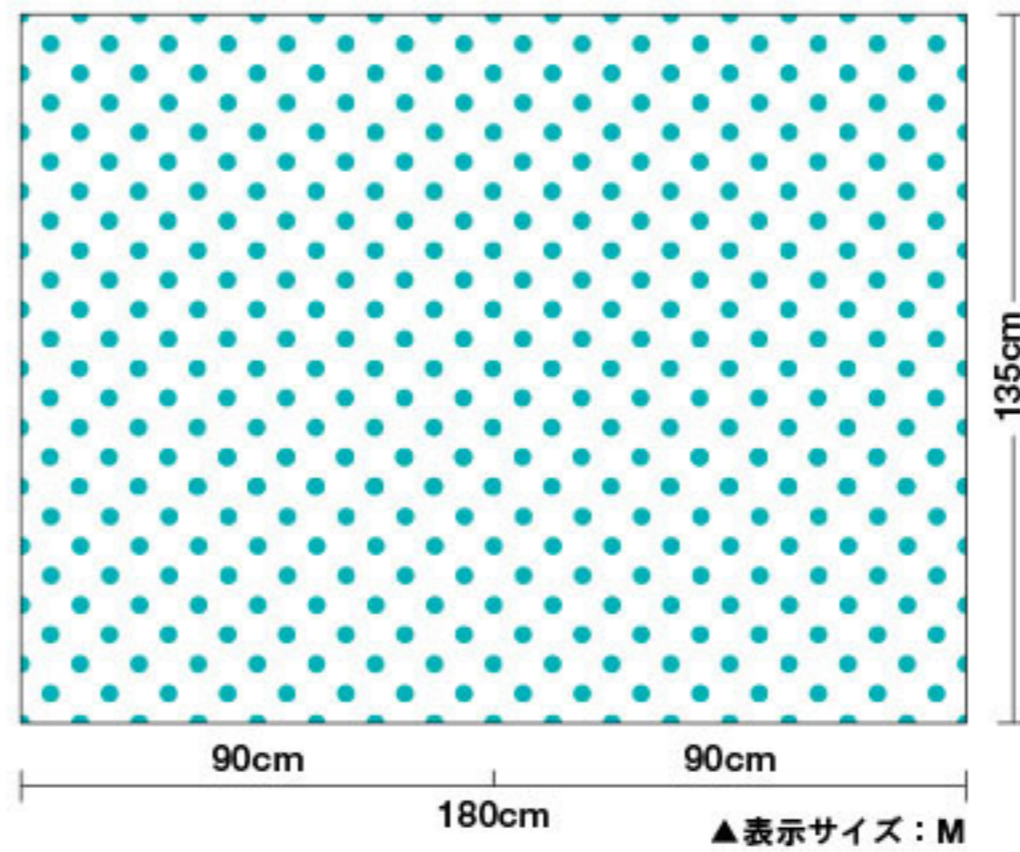

ドット small

固定リピート
タテ 11.2cm ヨコ 11.2cm

D8273

ブルーグリーン