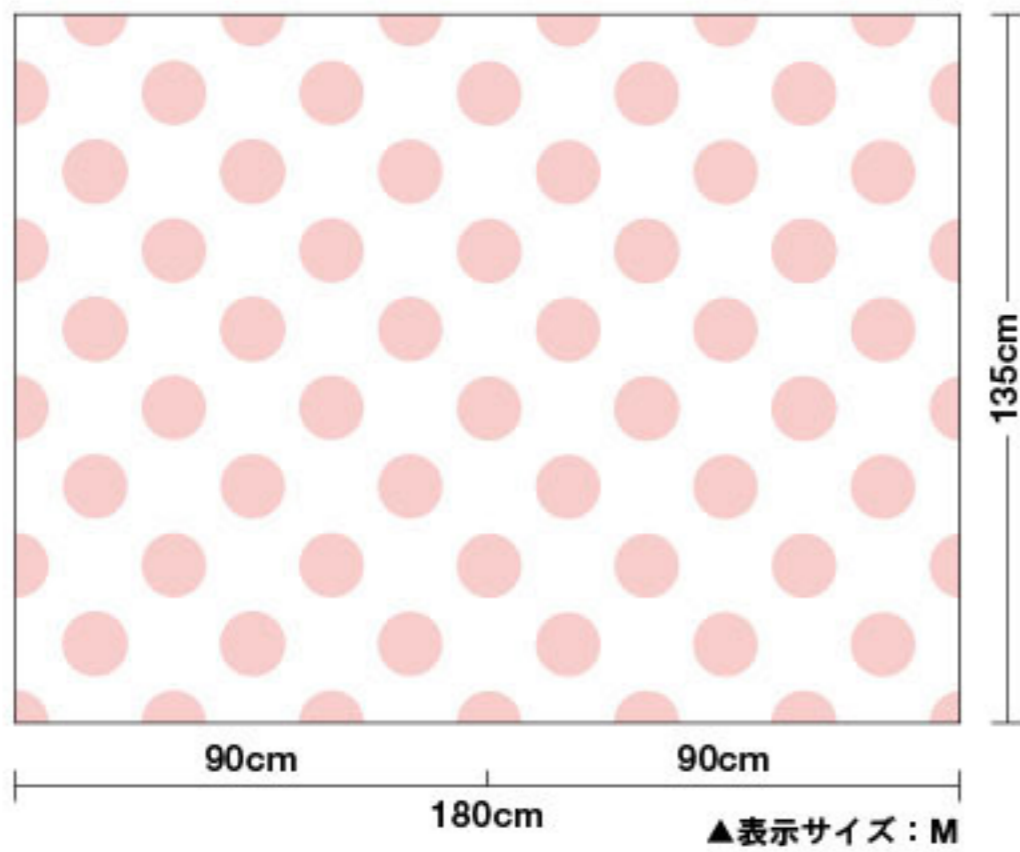

Dot & Stripe ドット&ストライプ

[WEB info]
RoomD'ecor

ドット large

固定リピート
タテ 30cm ヨコ 30cm

D8272

パステルピンク

ドット small

固定リピート
タテ 11.2cm ヨコ 11.2cm

yellow

90cm

135cm

※D8289・8290の背景には柄があります。
websiteをご参照ください。

▲表示サイズ：P

Amaryllis

アマリリス

Size : M

180cm

135cm

▲表示サイズ：M

Geometric Art

ジオメトリックアート

Size : P

D8295

80cm