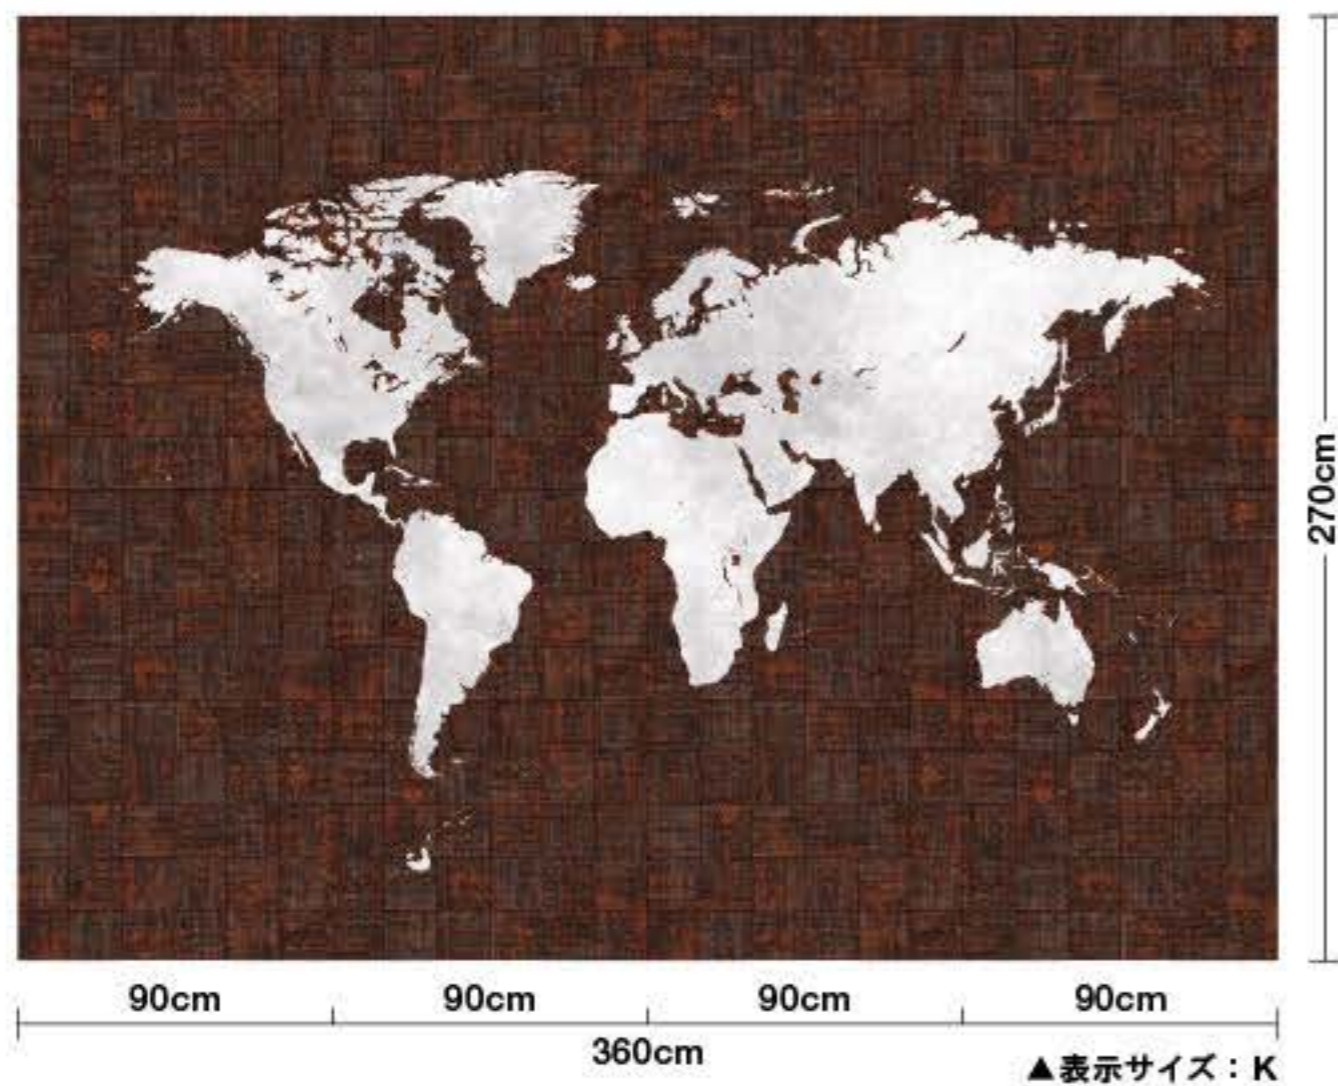

D8284 ヴィンテージ アイアン