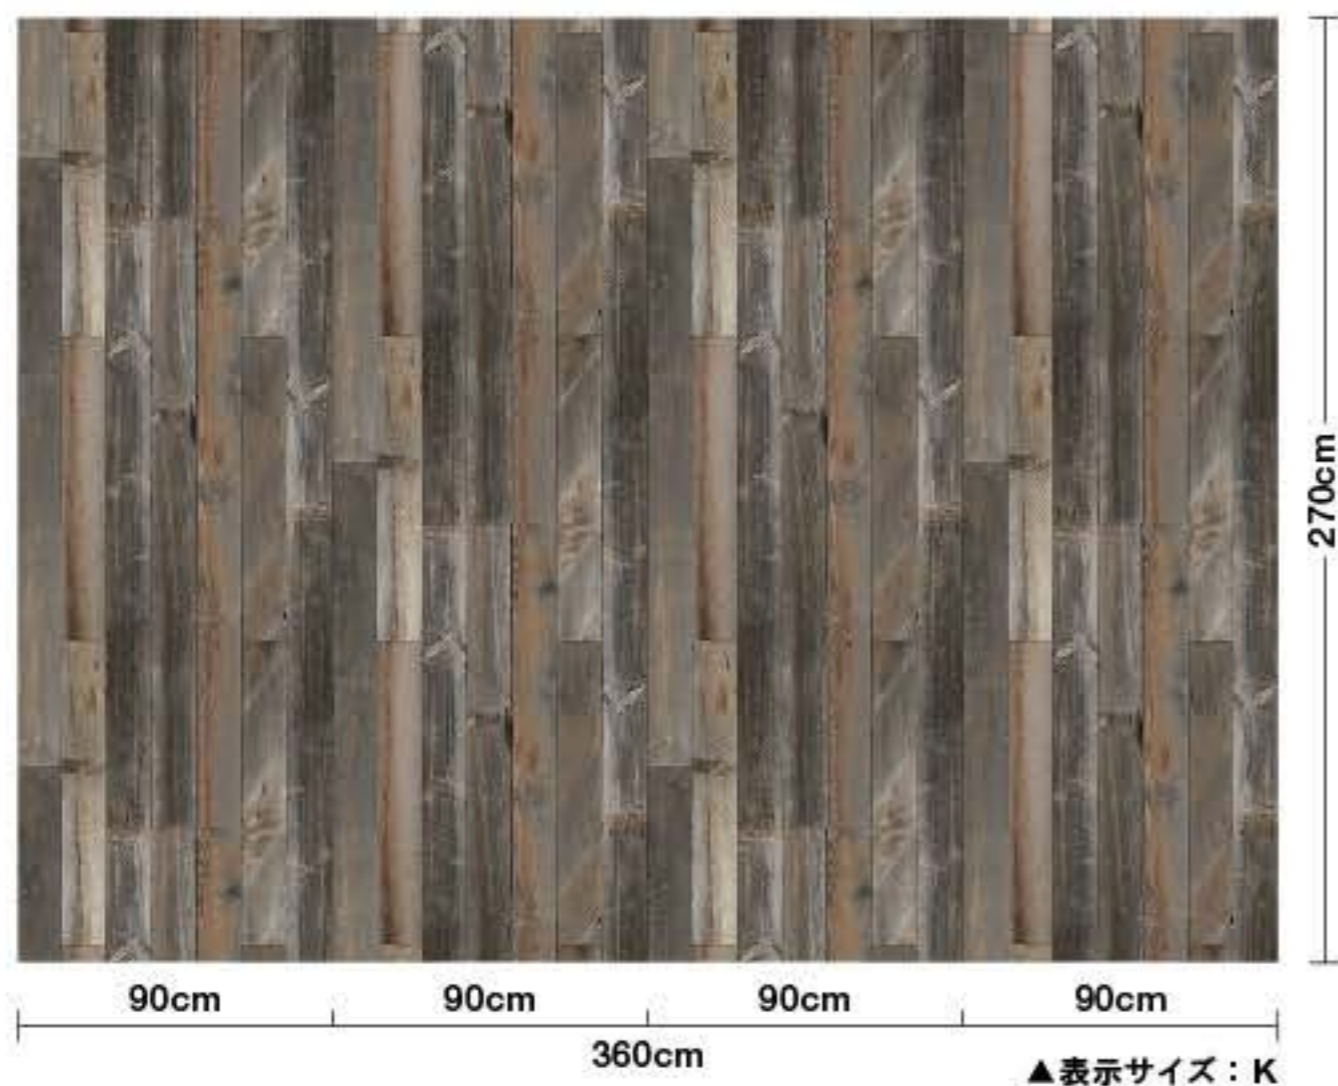

ホワイト ウォッシュ ウッド

▲表示サイズ：K

Real Wood Design リアルウッドデザイン

上下左右エンドレス

D8281 ヴィンテージ ウッド

D8282 ブラウン ウッド

D8283 ホワイト ウォッシュ ウッド

World map ワールドマップ