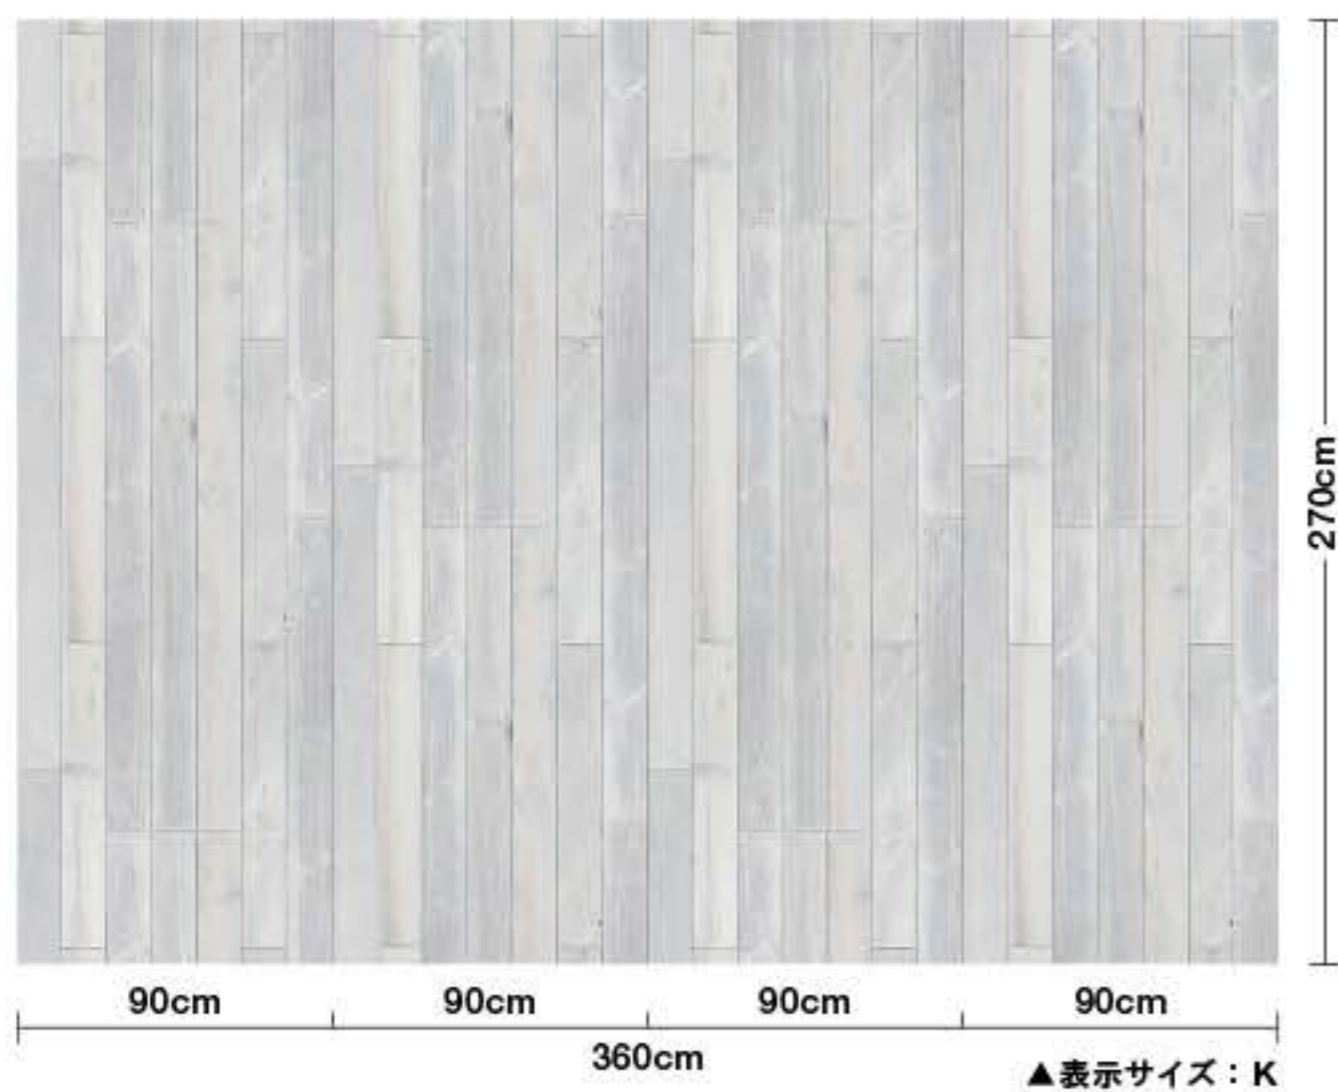

ホワイト ウォッシュ ウッド

▲表示サイズ：K

Real Wood Design リアルウッドデザイン

上下左右エンドレス

D8281 ヴィンテージ ウッド

D8282 ブラウン ウッド

D8283 ホワイト ウォッシュ ウッド

World map ワールドマップ