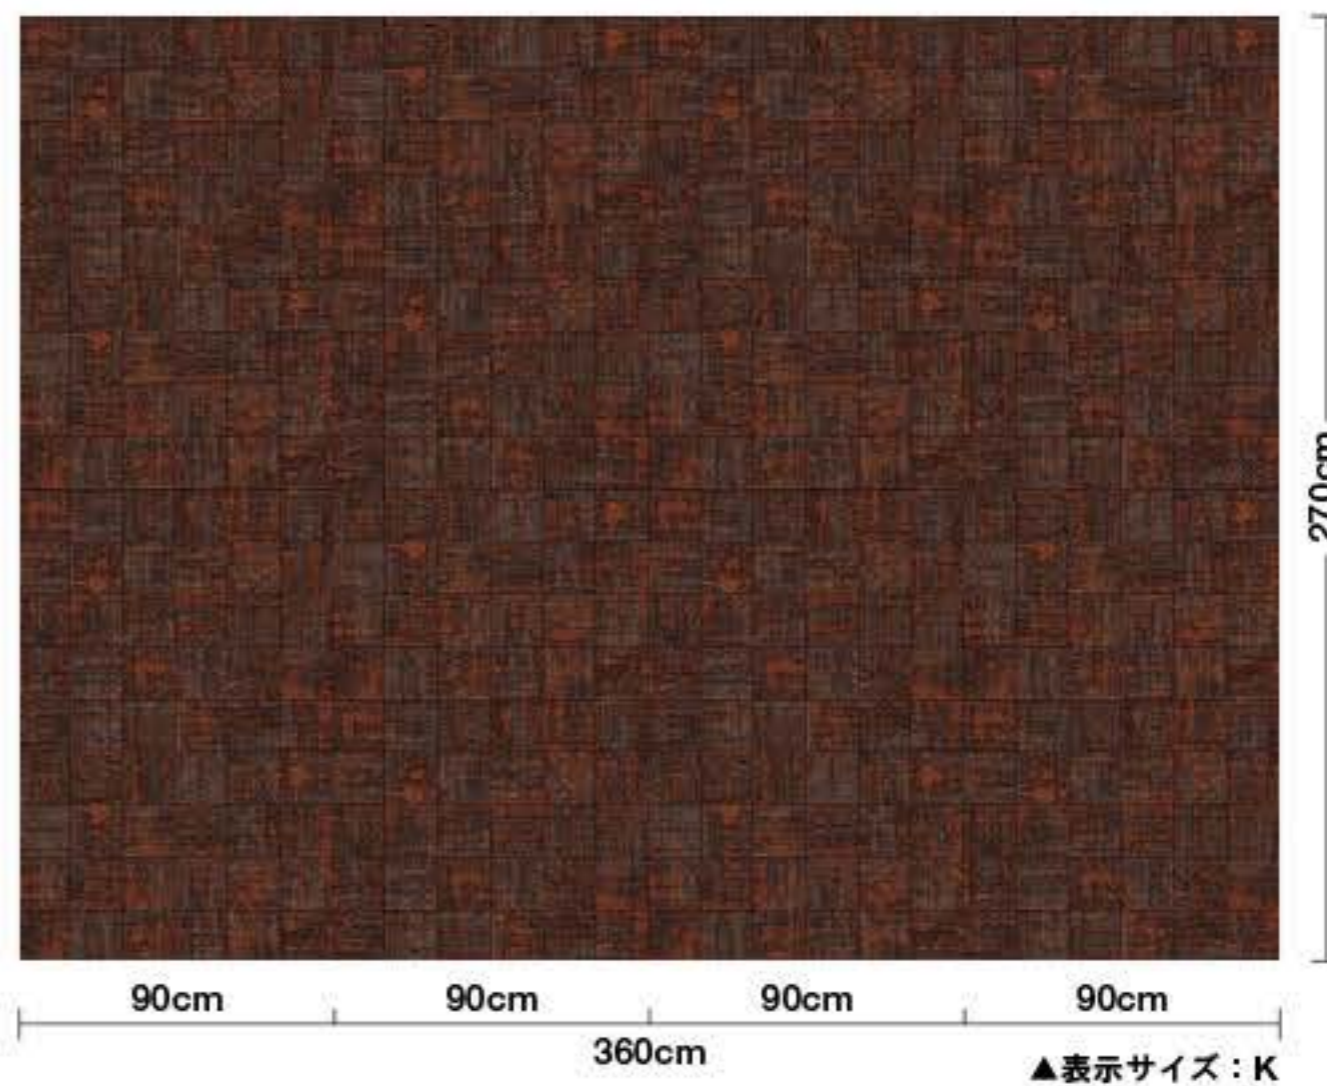

Real Iron Design リアルアイアンデザイン

D8285 ヴィンテージ アイアン