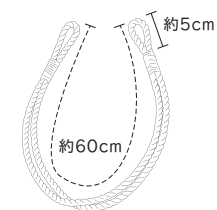

Select Tassel (ドレープカーテン)

カーテンと同じ柄のタッセルorロープタッセル、
どちらか1つ好きなタイプをセレクトできます。

※ご指定の無い場合は共生地タッセルとなります。ドレープはお仕立て上り価格に含まれます。 ※レース (NE301~NE317) のタッセルは追加料金となります。

共生地タッセル

ドレープカーテンの生地と同じ共柄のタッセルで、統一感のあるコーディネート。

ロープタッセル

自由に5色の中から選んで、コーディネートのアクセントに。

RT1~RT5

組成
コットン60%・レーヨン40%

警告 タッセル (カーテンの留めひも) が体にまきついたり、引っかかるようなことをしないでください。
事故の恐れがあります。 小さなお子様のいらっしゃる場合には特にご注意ください。

一般社団法人 日本インテリア協会