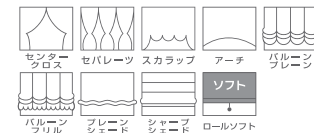

寸法変化率
 水洗い ↓ 0.0% ↔ 0.5%
 ドライ ↓ -0.8% ↔ -0.8%

取扱い表示
 リ-30

Style Mark

Function

ラメ糸がキラリと光る遮熱ミラーレースです。

NE317

NE317

ナチュラル

UVカット率 50~70% プライバシー①

700/m²

NE317 遮熱・ミラーレース

生地巾 150cm
 リピート ↓ — cm
 ↳ 13.7cm
 組成 ポリエステル100%

寸法変化率
 水洗い ↓ -0.5% ↔ 0.0%
 ドライ ↓ -0.5% ↔ -1.0%

取扱い表示
 リー30

Style Mark

Function