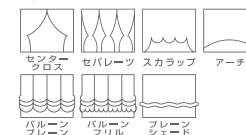

約2倍ヒダ 68~150 ~225 ~300 ~375 ~450

※最大仕上りサイズ:片開きはW270cmまで、両開きはW540cmまで。 税抜/円

PLAIN SHADE プレーンシェード

ドラム式 / style no.60

H	W	30~45	~90	~140	~190	~240
		50~100	14,200	18,300	22,800	28,000
~140	15,400	19,600	24,300	30,000	34,900	
~180	16,600	20,800	25,800	31,900	37,000	
~220	17,800	22,200	27,400	33,800	39,200	
~260	19,000	23,400	28,900	35,800	41,300	
~300	20,200	24,800	30,400	37,700	43,500	

※ドラム式=仕上り巾39cm以下の場合、仕上り丈は200cmまで。 税抜/円

※コード式価格=ドラム式価格-3,000円

細いピッチのボーダー柄の遮熱ミラーレースです。

NE313

NE313

ナチュラル

NE313 遮熱・ミラーレース

生地巾	リピート	組成	寸法変化率
150cm	↓ - cm ↑ - cm	ポリエステル100%	水洗い ↓ -0.3% ↔ -0.2% ドライ ↓ -0.8% ↔ -0.8%

取扱い表示
リ-30

Style Mark

Function

※横ボーダーの柄のため、縫製の際目曲がりが生じる事があります。

ほんのりとドットのテクスチャーを感じる無地調レースです。

NE 314

ナチュラル

NE 314