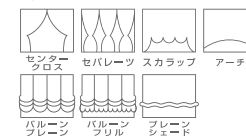

NE 314 ミラーレース

生地巾 150cm
 リピート ↓ ー cm
 組成 ポリエステル100%
 ⇒ ー cm

寸法変化率
 水洗い ↓ 0.0% ↔ -0.3%
 ドライ ↓ -0.3% ↔ -0.7%

取扱い表示
 リー30

Style Mark

Function

プレーンな表情の遮熱ミラーレースです。

NE316

UVカット率 50~70% プライバシー②

NE315

ホワイト

UVカット率 50~70% プライバシー②

NE316

ベージュ

NE315・NE316 遮熱・ミラーレース

生地巾 150cm
 リピート ↓ - cm
 ↳ - cm
 組成 ポリエステル100%

寸法変化率
 水洗い ↓ 0.0% ↔ 0.5%
 ドライ ↓ -0.8% ↔ -0.8%

取扱い表示
 リ-30

Style Mark

Function

ラメ糸がキラリと光る遮熱ミラーレースです。

NE317

NE317

ナチュラル