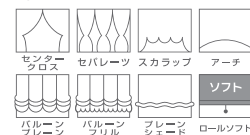

約2倍ヒダ 68~150 ~225 ~300 ~375 ~450

※最大仕上りサイズ:片開きはW270cmまで、両開きはW540cmまで。 税抜/円

PLAIN SHADE プレーンシェード

ドラム式 / style no.60

H	W	30~45	~90	~140	~190	~240
		50~100	14,200	18,300	22,800	28,000
~140	15,400	19,600	24,300	30,000	34,900	
~180	16,600	20,800	25,800	31,900	37,000	
~220	17,800	22,200	27,400	33,800	39,200	
~260	19,000	23,400	28,900	35,800	41,300	
~300	20,200	24,800	30,400	37,700	43,500	

※ドラム式=仕上り巾39cm以下の場合、仕上り丈は200cmまで。 税抜/円

※コード式価格=ドラム式価格-3,000円

細いピッチのボーダー柄の遮熱ミラーレースです。

NE313

NE313

ナチュラル

NE313 遮熱・ミラーレース

生地巾	リピート	組成	寸法変化率
150cm	↓ - cm ↑ - cm	ポリエステル100%	水洗い ↓ -0.3% ↔ -0.2% ドライ ↓ -0.8% ↔ -0.8%

取扱い表示
リ-30

Style Mark

Function

※横ボーダーの柄のため、縫製の際目曲がりが生じる事があります。

ほんのりとドットのテクスチャーを感じる無地調レースです。

NE 314

ナチュラル

NE 314

NE 314 ミラーレース

生地巾 150cm
 リピート ↓ ー cm
 組成 ポリエステル100%
 ⇒ ー cm

寸法変化率
 水洗い ↓ 0.0% ↔ -0.3%
 ドライ ↓ -0.3% ↔ -0.7%

取扱い表示
 リー30

Style Mark

Function

プレーンな表情の遮熱ミラーレースです。

NE316