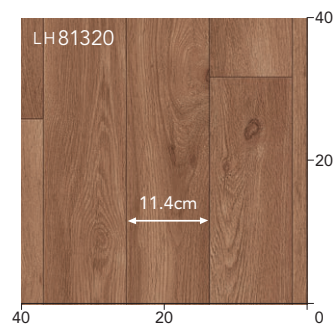

ウッド

LH81319

LH81319 ◀ new

LH81320 new

リピート
タテ:91cm ヨコ:182cm
目地へこみあり

2,950 円 / m² (5,370 円 / m) 材料価格(税別) 1.8mm厚 / 182cm巾 / 20m巻乱

◀◀ 別品番の施工例写真をご用意しています
(着せ替えシミュレーション)

ウォールナット