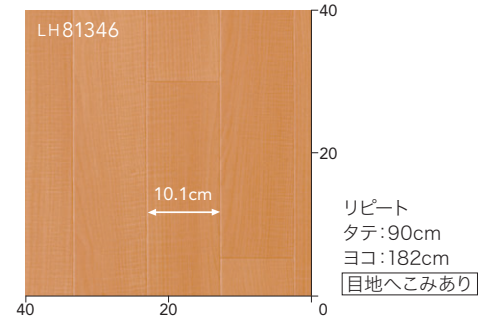

メイプル

LH81346 ◀

バーチ

コルク

目地なし

施工上の注意

リバース施工をお願いします。

2,950 円 / m² (5,370 円 / m) 材料価格(税別) 1.8mm厚 / 182cm中 / 20m巻乱

別品番の施工例写真をご用意しています >>
(着せ替えシミュレーション)