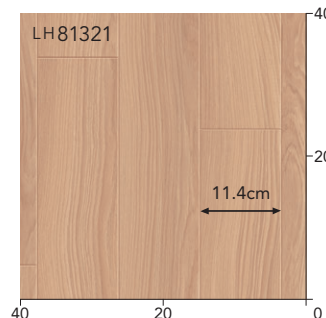

落ち着いた色味と木目の揺らぎはモダンで上質な印象を与えます

LH81321

LH81322 ◀

2027年まで継続

リピート
タテ:90cm ヨコ:182cm
目地へこみあり

チェリー

無垢材のようなしっとりとした風合いが心地いい温もりを感じさせます

LH81323