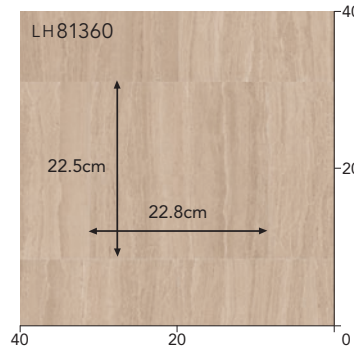

シンプルでスッキリとした石目はインテリアを選ばず上質な空間を作り上げます

LH81358

LH81358 ◀

2027年まで継続

LH81359

LH81360
リピート タテ:90cm ヨコ:91cm

目地へこみあり

LH81360