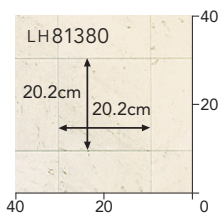

LH81379

LH81379 ▲

2027年まで継続

リピート タテ:90cm ヨコ:91cm
[目地へこみあり]

ビアンコカララ

LH81380

LH81380 ▲

リピート タテ:60.7cm ヨコ:60.7cm
[目地へこみあり]