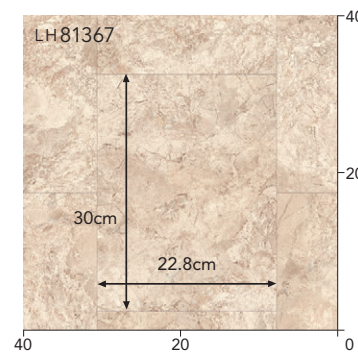

◀ 別品番の施工例写真をご用意しています
(着せ替えシミュレーション)

インペリアルマーブル(目地あり) 水晶を内包した奥行のある石目は、天然の大理石が持ち合わせる気品を感じさせます

LH81366

LH81367

LH81368 ◀

LH81369

水晶の透明感がこだわりのポイント

リピート
タテ:90cm ヨコ:182cm
目地へこみあり