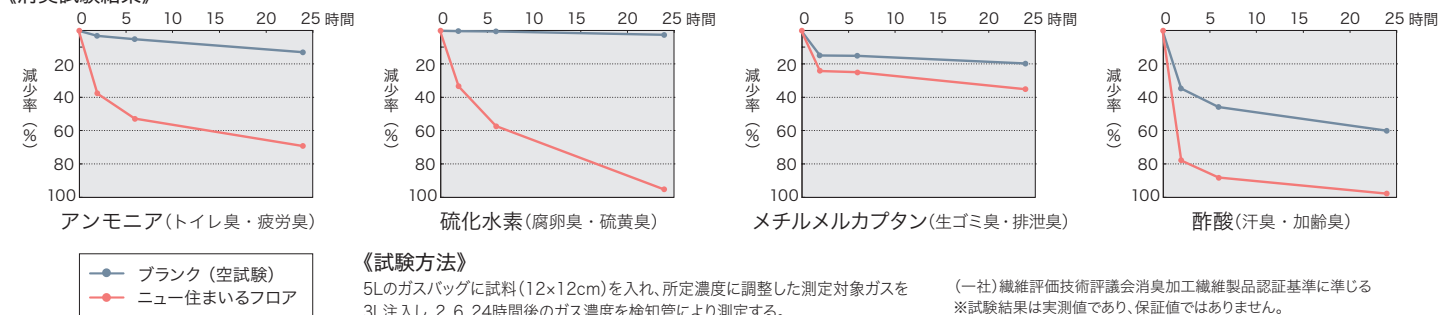

《消臭試験結果》

防汚性能

表面のコーティングにより汚れの付着や変色を軽減します。

ヒールマークテスト

(JIS K 3920に準じる)

2500回転を行い、水拭き後の状態を比較

ゴム汚染テスト

黒い天然ゴムを静置し、2kg荷重で48時間70°Cで加熱後の状態を比較

広告移行テスト

チラシ広告を静置し、72時間70°Cで加熱後アルコールで拭き取った状態を比較

防汚巾木

ヒールマークテスト

(JIS K 3920に準じる)

1800回転を行った状態を比較

変色を完全に防ぐわけではないので、汚れが付着したら速やかに中性洗剤で拭き取ってください。変色の原因となる物に直接触れないようにしてください。

耐次亜塩素酸

次亜塩素酸ナトリウムなどの消毒剤を使用しても変色や変質を起こしにくいです。