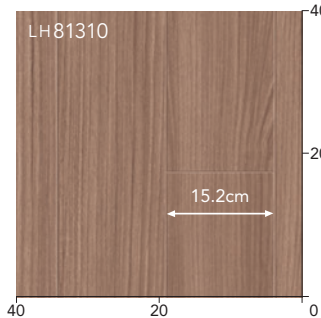

リピート
タテ:124cm ヨコ:182cm
目地へこみあり