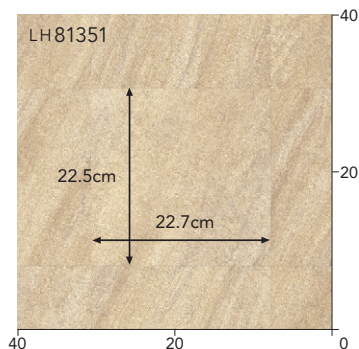

◀ 別品番の施工例写真をご用意しています
(着せ替えシミュレーション)

クォーツタイル

ゆるやかな濃淡差のある石目がナチュラルな印象を与えます

LH81350 ▶

new

LH81351

new

リピート
タテ:90cm ヨコ:182cm
目地へこみあり