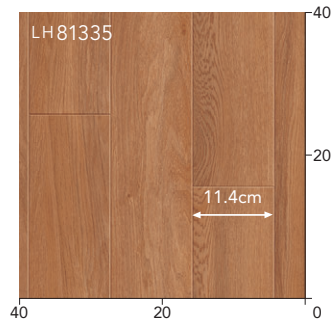

LH81335

リピート
タテ:90cm ヨコ:182cm
目地へこみあり

2,950 円 / m² (5,370 円 / m) 材料価格(税別) 1.8mm厚 / 182cm巾 / 20m巻乱

◀◀ 別品番の施工例写真をご用意しています
(着せ替えシミュレーション)