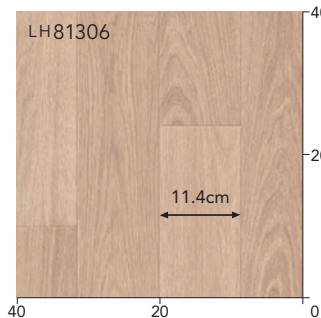

リピート
タテ:124cm ヨコ:182cm
目地へこみあり

LH81303 ▲ **new**

LH81305 **new**

2,950 円 / m² (5,370 円 / m) 材料価格(税別) 1.8mm厚 / 182cm巾 / 20m巻乱

◀ 別品番の施工例写真をご用意しています
(着せ替えシミュレーション)

ハーベストオーク

素朴な木の温もりを感じるラスティックな木目にこだわりました

LH81306

new

LH81307 ◀

new

リピート
タテ:91cm ヨコ:182cm
目地へこみあり

チーク

やわらかな表情の木目はお部屋に広がりをもたらします

LH81308 ◀

2027年まで継続