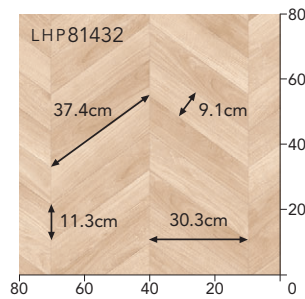

チーク

LHP81431 new

リピート タテ:124cm ヨコ:182cm
目地へこみあり

フレンチヘリンボーン

LHP81432 ▼ new

リピート タテ:90cm ヨコ:182cm
目地へこみあり

オーク

LHP81433 new