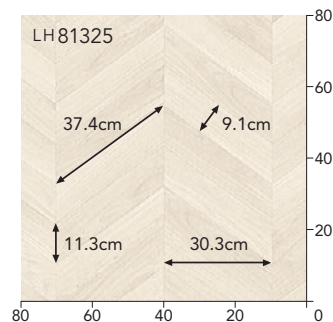

LH81325

リピート
タテ:90cm ヨコ:182cm
目地へこみあり