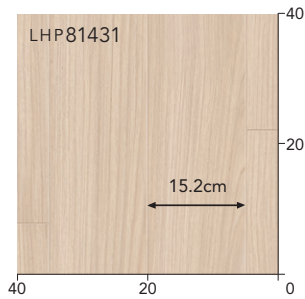

リピート タテ:124cm ヨコ:182cm
目地へこみあり