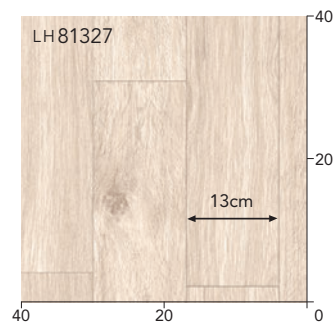

LH81326 ◀

リピート
タテ:90cm ヨコ:182cm
目地へこみあり

キャラオーク

木本来の節を活かした、無垢材のような深い味わいが温もりを感じさせます

LH81327

LH81328 ◀ 2027年まで継続

リピート
タテ:91cm ヨコ:182cm
目地へこみあり

LH81329 new