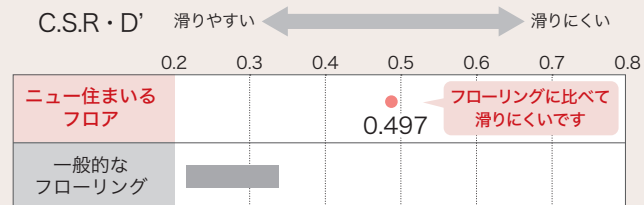

傷つきにくい

表面強度が強いのでペットが爪で引っかいても床に傷が付きにくいです。

〈落下キズ試験〉

	ニュー住まいるフロア	一般的なクッションフロア	一般的なフローリング
落下高さ 35cm	傷つかない	傷がつく	傷がつく
落下高さ 75cm	わずかに傷がつく	大きく傷がつく	大きく傷がつく

〈試験方法〉 200gの鉄板を落下させ傷つき状態を確認。

汚れ防止

通常品(1.8mm厚)に比べて日常生活の汚れが付きにくく変色にも強いです。