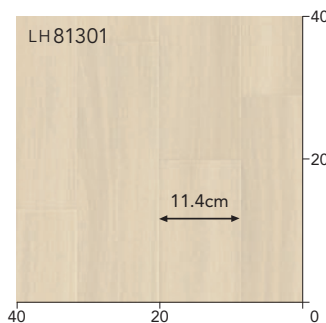

リピート
タテ:124cm ヨコ:182cm
目地へこみあり

LH81303 ▲ **new**

LH81305 **new**

2,950 円 / m² (5,370 円 / m) 材料価格(税別) 1.8mm厚 / 182cm巾 / 20m巻乱

◀ 別品番の施工例写真をご用意しています
(着せ替えシミュレーション)

ハーベストオーク

素朴な木の温もりを感じるラスティックな木目にこだわりました

LH81306