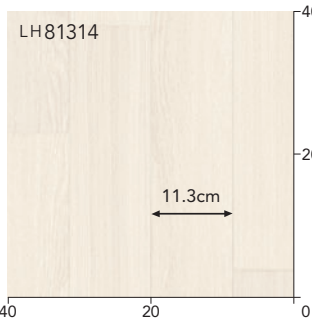

LH81315

LH81314

2027年まで継続

LH81315

2027年まで継続

LH81314

11.3cm

リピート
タテ:124cm ヨコ:182cm
目地へこみあり