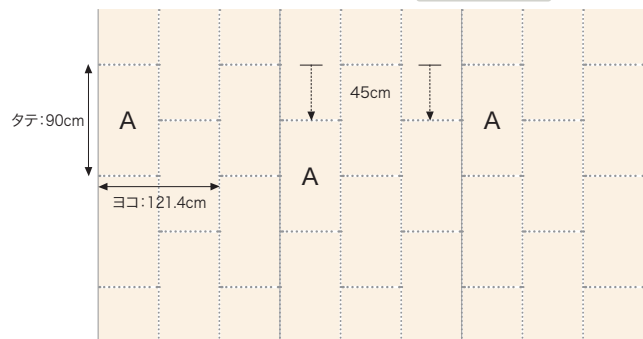

■ 施工について

施工上の注意 リバース施工をお願いします。

上記表示のある商品はより美しい仕上がりのために、リバース施工をおすすめします。必ず有効巾端部同士でジョイントしてください。

ステップ柄合わせ 左記表示のある商品を巾継ぎして施工する場合は、タテリピートサイズの半分ずらして施工すると美しく仕上がります。

例) タテリピート90cm ヨコリピート121.4cm **ステップ柄合わせ** の場合

取り扱いに当たっての危険度をご理解いただくために
マーク表示を致します。