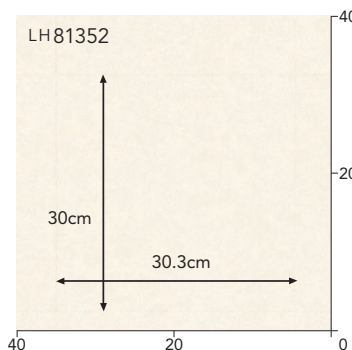

LH81350

ライムストーン

色味を抑えたタイルがモダンで上質な雰囲気を感じさせます

LH81353

LH81352

LH81353 ◀

リピート
タテ:90cm ヨコ:182cm
目地へこみあり

2,950 円 / m² (5,370 円 / m) 材料価格(税別) 1.8mm厚 / 182cm巾 / 20m巻乱