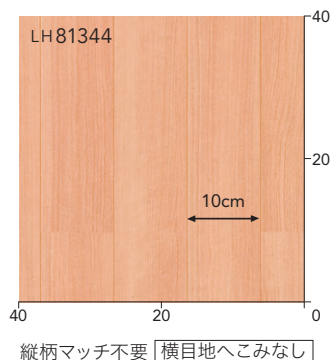

LH81341 ◀

リピート
 タテ:90cm ヨコ:91cm
 目地へこみあり

2,950 円 / m² (5,370 円 / m) 材料価格(税別) 1.8mm厚 / 182cm巾 / 20m巻乱

別品番の施工例写真をご用意しています >>
 (着せ替えシミュレーション)

2027年まで継続

バーチ

チェリー

2,950 円 / m² (5,370 円 / m) 材料価格(税別) 1.8mm厚 / 182cm巾 / 20m巻乱