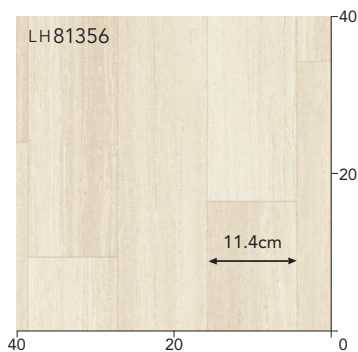

セルベジャンテ

石目の自然な抑揚が乱尺貼りで際立ち、モダンで落ち着いた佇まい

LH81356

LH81357 ▶

リピート
タテ:90cm ヨコ:182cm
目地へこみあり

2,950 円 / m² (5,370 円 / m) 材料価格(税別) 1.8mm厚 / 182cm巾 / 20m巻乱

◀◀ 別品番の施工例写真をご用意しています
(着せ替えシミュレーション)

オンダガタライト