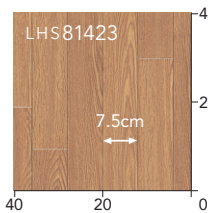

リPEAT
タテ:124cm
ヨコ:121.2cm

ステップ柄合わせ
[目地へこみあり]

[目地なし]
施工上の注意
リバース施工をお願いします。

1.8mm厚もございます
LHS 81422 ▶ P.13 LH 81337
LHS 81423 ▶ P.13 LH 81338
LHS 81424 ▶ P.29 LH 81400

LHS81423