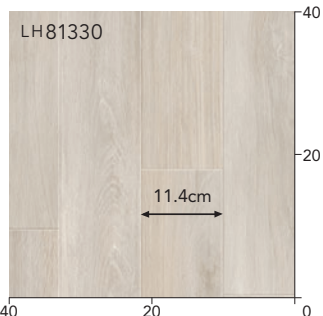

2,950 円 / m² (5,370 円 / m) 材料価格(税別) 1.8mm厚 / 182cm巾 / 20m巻乱

◀◀ 別品番の施工例写真をご用意しています
(着せ替えシミュレーション)

ヨーピアンオーク

ヨーロッパの味わい深い大胆な木目を繊細な色合いで仕上げました

LH81330 ▶ **new**

リピート タテ:124cm ヨコ:182cm
目地へこみあり

LH81330

プロバンスオーク