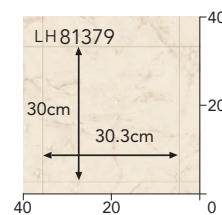

リピート タテ:90cm ヨコ:91cm
[目地へこみあり]