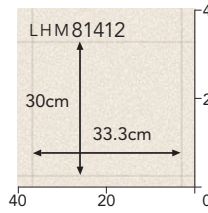

182cm巾もございます
LHM 81411 ▶ P.13 LH 81337