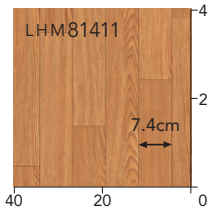

目地なし 施工上の注意 リバース施工をお願いします。

2,950 円 / m² (5,370 円 / m) 材料価格(税別) 1.8mm厚 / 182cm巾 / 20m巻乱

◀◀ 別品番の施工例写真をご用意しています
(着せ替えシミュレーション)

2m巾 メーターモジュールの住宅に対応

オーク

LHM81411

LHM81412 ▶

LHM81413 [目地なし]