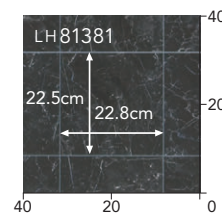

リピート タテ:90cm ヨコ:182cm
[目地へこみあり]

2027年まで継続

2,950 円 / m² (5,370 円 / m) 材料価格(税別) 1.8mm厚 / 182cm巾 / 20m巻乱

◀ 別品番の施工例写真をご用意しています
(着せ替えシミュレーション)