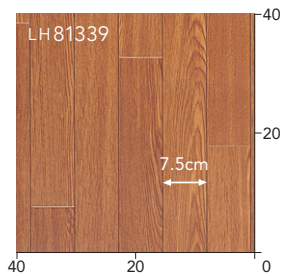

オーク

リピート タテ:124cm ヨコ:121.2cm
ステップ柄合わせ 目地へこみあり

2m巾もごさいます
LH 81337 ▶ P.31 LHM 81411
3.3mm厚もごさいます
LH 81337 ▶ P.31 LHS 81422
LH 81338 ▶ P.31 LHS 81423