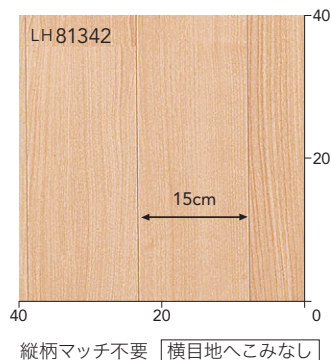

LH81341 ◀

リピート
 タテ:90cm ヨコ:91cm
 目地へこみあり

2,950 円 / m² (5,370 円 / m) 材料価格(税別) 1.8mm厚 / 182cm巾 / 20m巻乱

別品番の施工例写真をご用意しています >>
 (着せ替えシミュレーション)

2027年まで継続

バーチ

チェリー

2,950 円 / m² (5,370 円 / m) 材料価格(税別) 1.8mm厚 / 182cm巾 / 20m巻乱

◀◀ 別品番の施工例写真をご用意しています
(着せ替えシミュレーション)

メイプル

LH81346 ◀

バーチ

LH81347

LH81347 ▲

リピート
タテ:90cm ヨコ:91cm
目地へこみあり

コルク