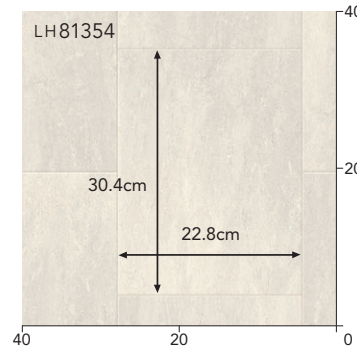

別品番の施工例写真をご用意しています >>
(着せ替えシミュレーション)

フィオルタイル

主張しすぎないシンプルな石目柄はどんなインテリアにも合わせやすいです

LH81354

new

LH81355 ◀

new

リピート
タテ:91cm ヨコ:91cm
目地へこみあり