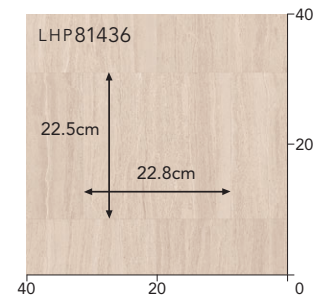

リピート タテ:90cm ヨコ:91cm
目地へこみあり