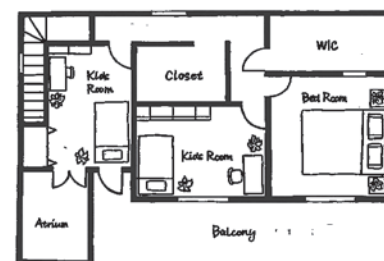

1軒目にはぎやかな4人家族が住む、ナチュラルモダンテイストな新築戸建て、

2軒目は夫婦2人で暮らしている、カジュアルテイストのリノベーションマンションをイメージしています。

自分の生活に重ね合わせ、想像が膨らむコーディネート集です。

type 1

Natural modern

壁(左) : LL-7019 壁(右) : LL-7028 天井 : LL-7101

壁 : LL-7007

1F