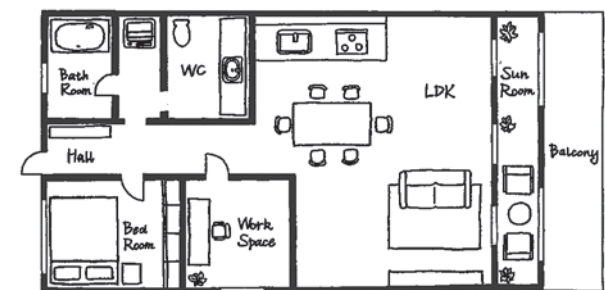

[使用品番]

Dining room: Color LL-7004 / dot LL-7012

Work space: FOREST LL-7016

Bed room: Stucco LL-7023

Toilet: check LL-7010