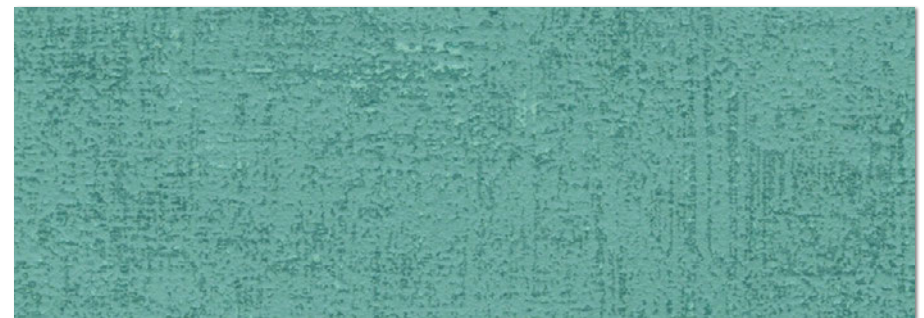

壁(手前) LL-7006 壁(奥) LL-7001

LL-7003 NEW

LL-7004 NEW

LL-7005 NEW

LL-7006 NEW

LL-7003~7006

1,000円/m(1,090円/m²)
巾92.5cm切売可 ↓32↔92.5cm

防火種別 2-3 準不燃