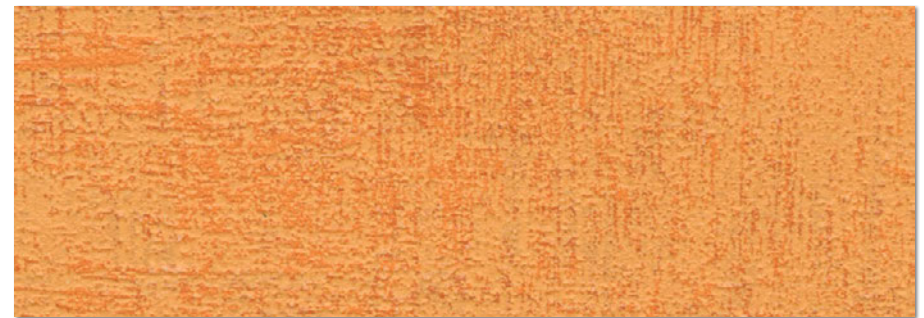

LL-7005 NEW