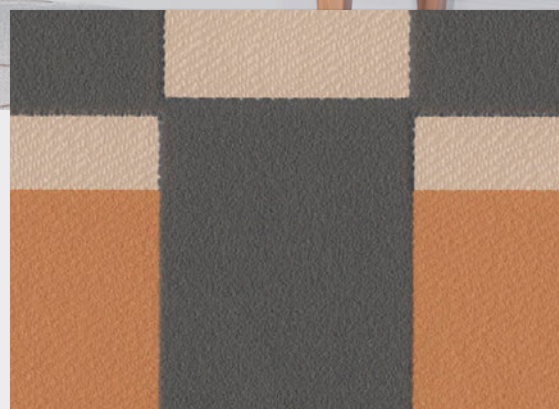

LL-7011 **NEW**

防火種別 2-3 **準不燃**

1,000円/m(1,090円/m²)
巾92.5cm切売可 ↓32↔6.6cm

防かび