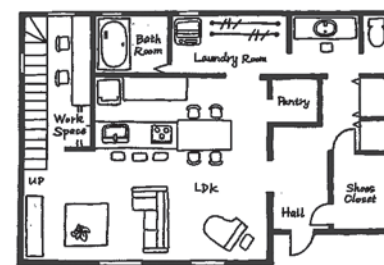

1軒目にはぎやかな4人家族が住む、ナチュラルモダンテイストな新築戸建て、

2軒目は夫婦2人で暮らしている、カジュアルテイストのリノベーションマンションをイメージしています。

自分の生活に重ね合わせ、想像が膨らむコーディネート集です。

type 1

Natural modern

壁(左) : LL-7019 壁(右) : LL-7028 天井 : LL-7101

壁 : LL-7007

1F