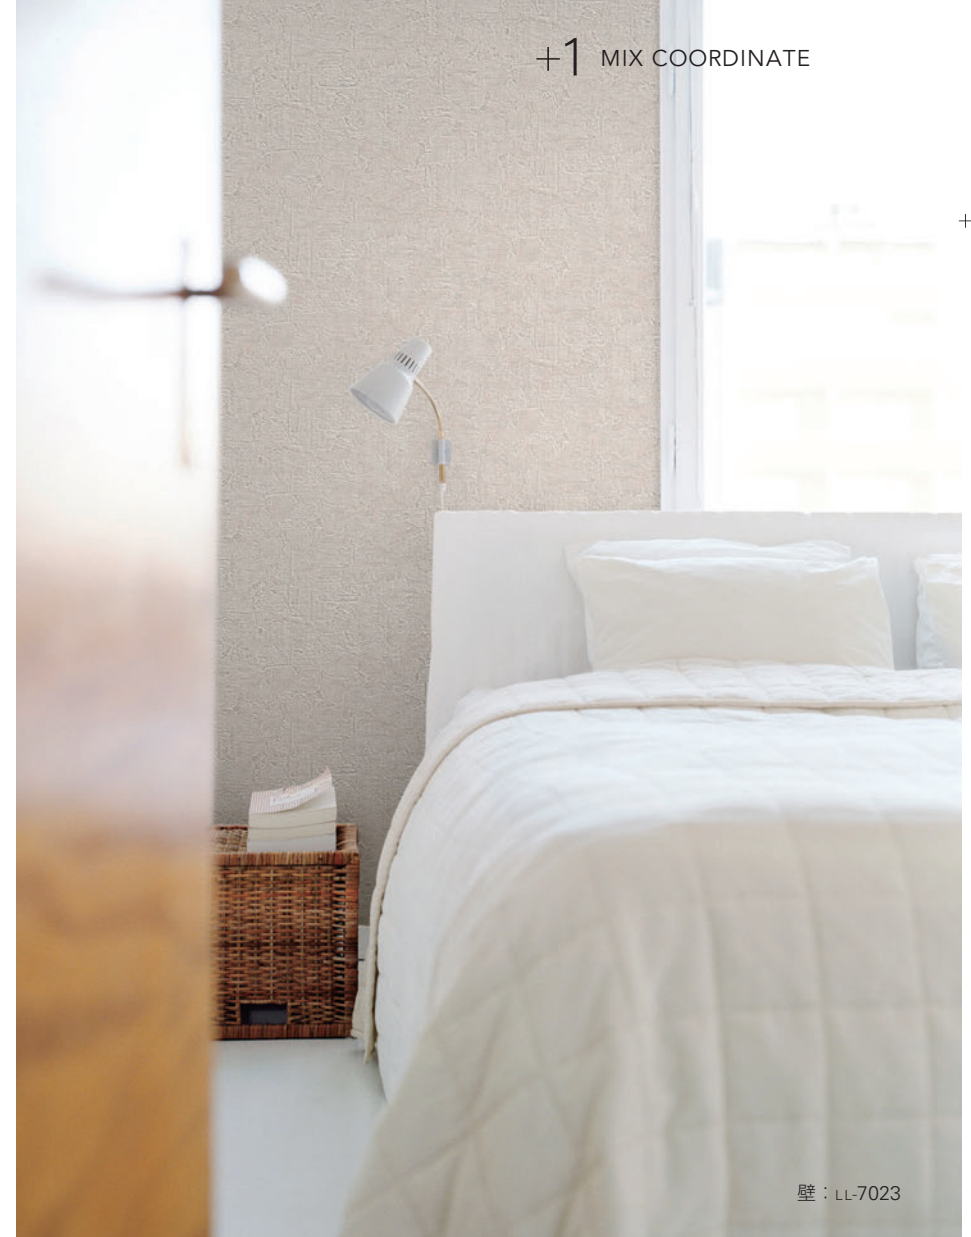

2F

壁 : LL-7025

- [使用品番]
 Living room : CAVE LL-7017 / LL-7018
 Wash room : Azul Macauba LL-7019 / crevice LL-7028
 Bed room : paint LL-7007
 Stairs : haze LL-7025

type 2
Casual

Lilycolor LIGHT 2022-2025

壁(柄) : LL-7016 壁(無地) : LL-7101