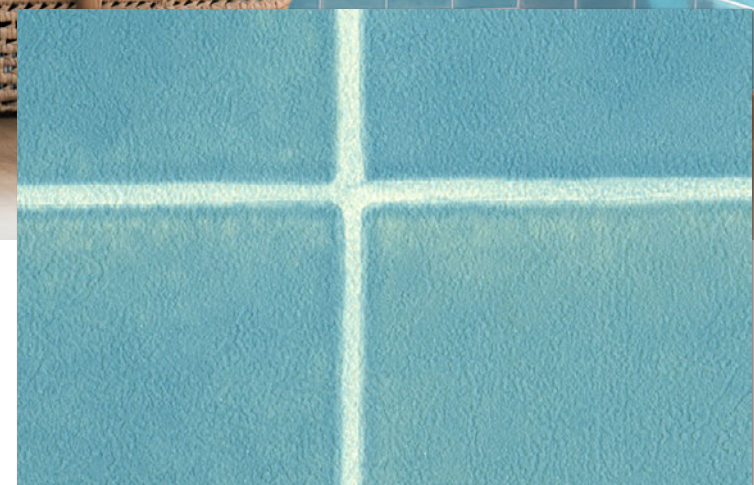

LL-7014 NEW

防火種別 1-4 **不燃** 準不燃

1,000円/m (1,090円/m²)
巾93cm切売可 ↓94↔93cm

防かび

タイル寸法 ↑9↔9.1cm / 目地巾0.2~0.4cm

不燃