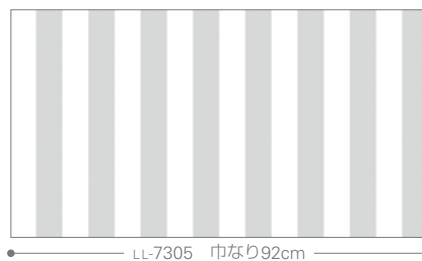

LL-7302・7303 防火種別 2-3 準不燃
1,000円/m(1,090円/m²) 防かび
巾92.5cm切売可 †64↔92.5cm
ストライプ巾11.5cm

壁(柄) : LL-7302 壁(無地) : LL-7170

LL-7304

LL-7305

LL-7306

LL-7304~7306
 1,000円/m(1,090円/m²)
 巾92cm切売可 ±11.5cm
 ストライプ巾5.7cm

防火種別 2-3 **準不燃**
防かび