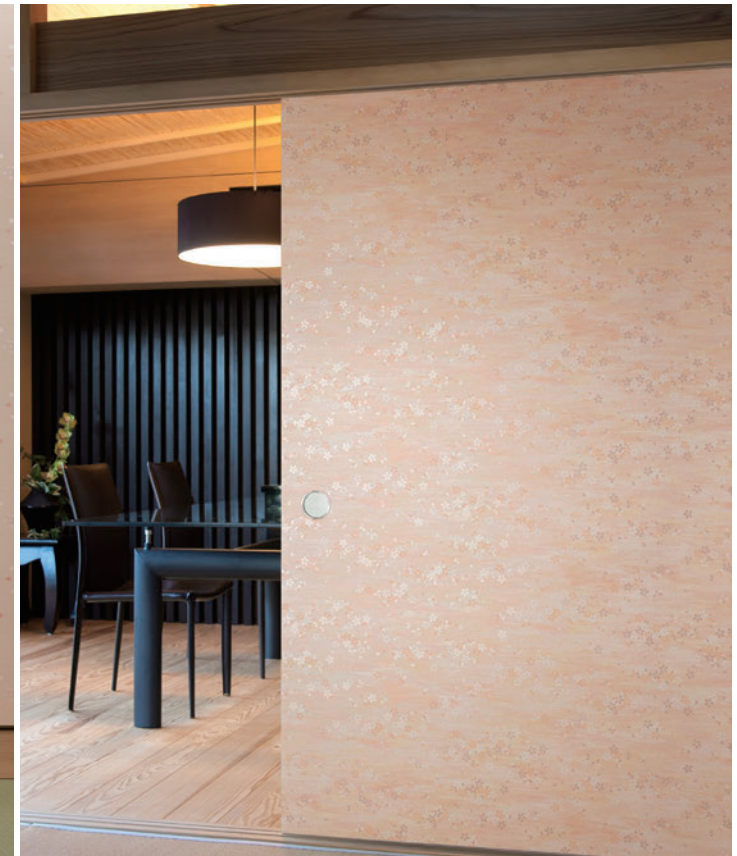

LL-7372 防火種別 2-3 **準不燃**
 1,000円/m (1,090円/m²)
 巾92cm切売可 †32↔92cm **防かび**

LL-7373  防火種別 1-4 **不燃** **準不燃**
 1,000円/m (1,090円/m²)
 巾92.5cm切売可 †64↔92.5cm **防かび**

不燃 壁：LL-7371

壁：LL-7372

扉：LL-7373

壁(正面) : LL-7374 壁(左) : LL-7375