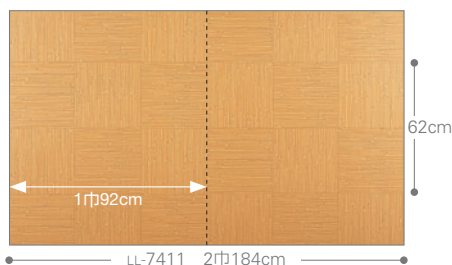

LL-7412 **防火種別 2-3** **準不燃**
1,000円/m²(1,090円/m²)
巾92cm切売可 †62↔92cm **防かび**
目地間隔46cm/目地巾0.7cm 杉柎目(目地あり)
施工注意