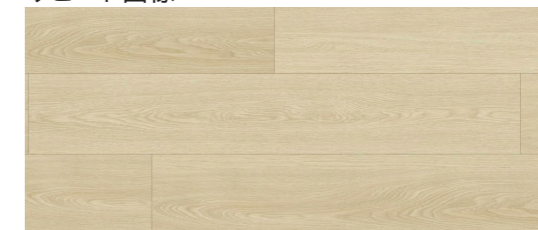

## マルセルオーク

材料価格 (税別) **8,900**円/㎡ | 15,860円/ケース ケース売り  
13枚入り(約1.78㎡) 約17kg

サイズ: 150×914.4×5mm 推奨接着剤: リリカラビールアップ

LGT 84301

リピート画像

LGT 84302

リピート画像

LGT 84303