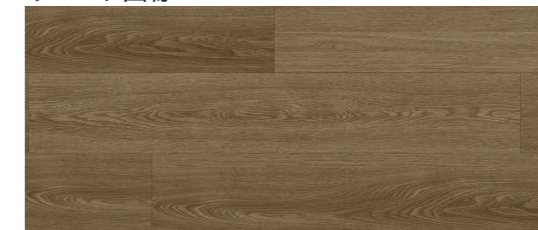

リピート画像

※自然素材を表現しているため、柄域によって色の濃淡に特徴があります。
※写真は印刷の都合上、実物と多少違って見える場合があります。現物サンプルでご確認ください。

※自然素材を表現しているため、柄域によって色の濃淡に特徴があります。
※写真は印刷の都合上、実物と多少違って見える場合があります。現物サンプルでご確認ください。