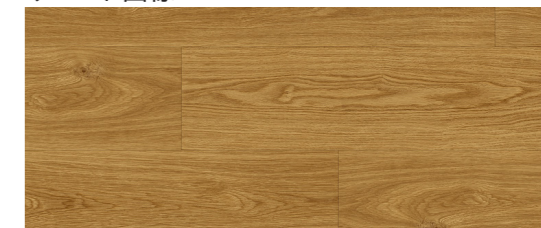

リピート画像

※自然素材を表現しているため、柄域によって色の濃淡に特徴があります。
※写真は印刷の都合上、実物と多少違って見える場合があります。現物サンプルでご確認ください。

※自然素材を表現しているため、柄域によって色の濃淡に特徴があります。
※写真は印刷の都合上、実物と多少違って見える場合があります。現物サンプルでご確認ください。