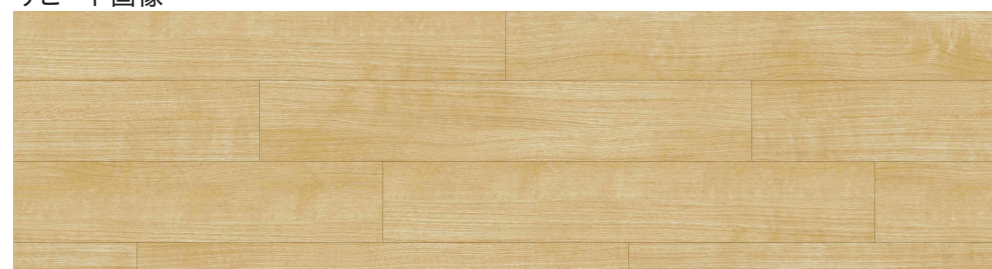

## ディンプルオーク

材料価格  
(税別) **8,900**円/㎡ | 15,860円/ケース ケース売り  
13枚入り(約1.78㎡) 約17kg

サイズ: 150×914.4×5mm 推奨接着剤: リリカラビールアップ

LGT 84305

リピート画像

LGT 84306

リピート画像