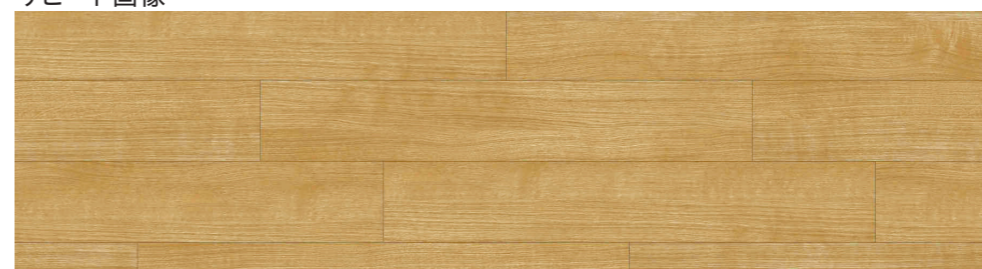

## ディンプルオーク

材料価格  
(税別) **8,900**円/㎡ | 15,860円/ケース ケース売り  
13枚入り(約1.78㎡) 約17kg

サイズ: 150×914.4×5mm 推奨接着剤: リリカラビールアップ

LGT 84305

リピート画像

LGT 84306

リピート画像