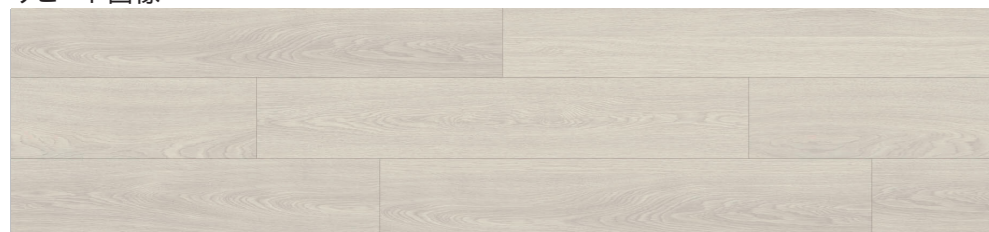

## マルセルオーク

材料価格 (税別) **8,900**円/㎡ | 15,860円/ケース ケース売り  
13枚入り(約1.78㎡) 約17kg

サイズ: 150×914.4×5mm 推奨接着剤: リリカラビールアップ

LGT 84301

リピート画像

LGT 84302

リピート画像

LGT 84303