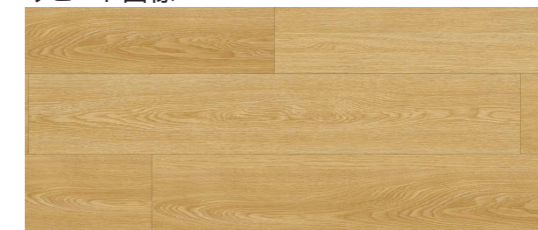

マルセルオーク

材料価格 (税別) **8,900**円/㎡ | 15,860円/ケース ケース売り
13枚入り(約1.78㎡) 約17kg

サイズ: 150×914.4×5mm 推奨接着剤: リリカラビールアップ

リピート画像

※自然素材を表現しているため、柄域によって色の濃淡に特徴があります。
※写真は印刷の都合上、実物と多少違って見える場合があります。現物サンプルでご確認ください。

※自然素材を表現しているため、柄域によって色の濃淡に特徴があります。
※写真は印刷の都合上、実物と多少違って見える場合があります。現物サンプルでご確認ください。