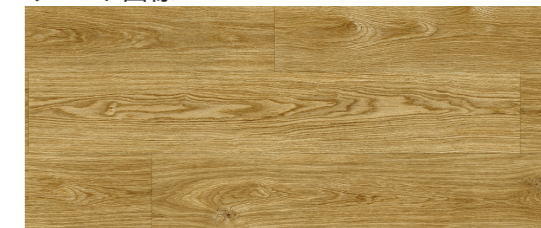

## ナチュラルオーク

材料価格  
(税別) **8,900**円/㎡ | 15,860円/ケース **ケース売り**  
13枚入り(約1.78㎡) 約17kg

サイズ: 150×914.4×5mm 推奨接着剤: リリカラビールアップ

LGT 84307

リピート画像

LGT 84308

リピート画像

LGT 84309